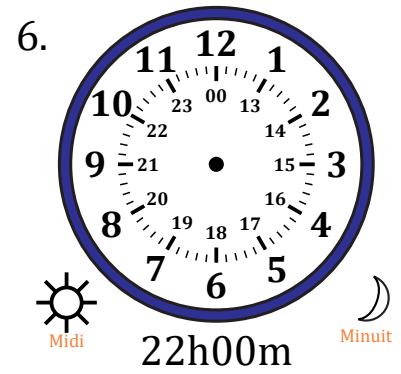

Place d'Aiguilles sur Une Horloge Analogique (A)

Nom: _____

Date: _____

Placer les aiguilles de l'horloge pour qu'elles montrent le temps indiqué.

Place d'Aiguilles sur Une Horloge Analogique (A) Solutions

Nom: _____

Date: _____

Placer les aiguilles de l'horloge pour qu'elles montrent le temps indiqué.