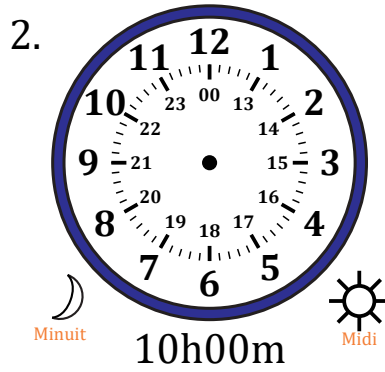

Place d'Aiguilles sur Une Horloge Analogique (A)

Nom: _____

Date: _____

Placer les aiguilles de l'horloge pour qu'elles montrent le temps indiqué.

Place d'Aiguilles sur Une Horloge Analogique (A) Solutions

Nom: _____

Date: _____

Placer les aiguilles de l'horloge pour qu'elles montrent le temps indiqué.