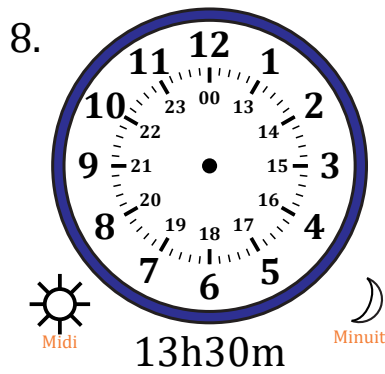

Place d'Aiguilles sur Une Horloge Analogique (A)

Nom: _____

Date: _____

Placer les aiguilles de l'horloge pour qu'elles montrent le temps indiqué.

Place d'Aiguilles sur Une Horloge Analogique (A) Solutions

Nom: _____

Date: _____

Placer les aiguilles de l'horloge pour qu'elles montrent le temps indiqué.