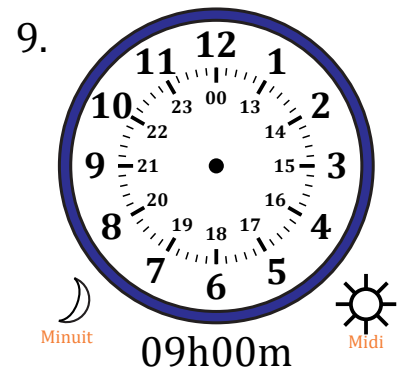

Place d'Aiguilles sur Une Horloge Analogique (A)

Nom: _____

Date: _____

Placer les aiguilles de l'horloge pour qu'elles montrent le temps indiqué.

Place d'Aiguilles sur Une Horloge Analogique (A) Solutions

Nom: _____

Date: _____

Placer les aiguilles de l'horloge pour qu'elles montrent le temps indiqué.