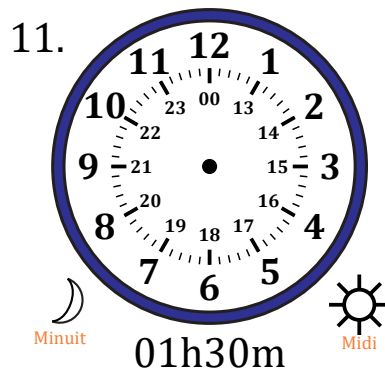

Place d'Aiguilles sur Une Horloge Analogique (A)

Nom: _____

Date: _____

Placer les aiguilles de l'horloge pour qu'elles montrent le temps indiqué.

Place d'Aiguilles sur Une Horloge Analogique (A) Solutions

Nom: _____

Date: _____

Placer les aiguilles de l'horloge pour qu'elles montrent le temps indiqué.