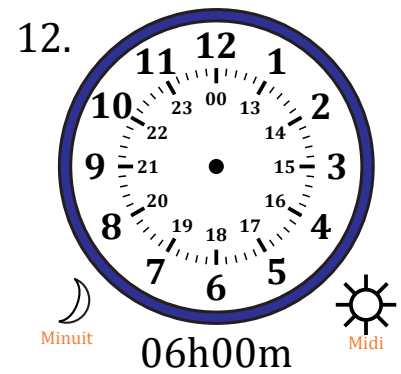

Place d'Aiguilles sur Une Horloge Analogique (A)

Nom: _____

Date: _____

Placer les aiguilles de l'horloge pour qu'elles montrent le temps indiqué.

Place d'Aiguilles sur Une Horloge Analogique (A) Solutions

Nom: _____

Date: _____

Placer les aiguilles de l'horloge pour qu'elles montrent le temps indiqué.