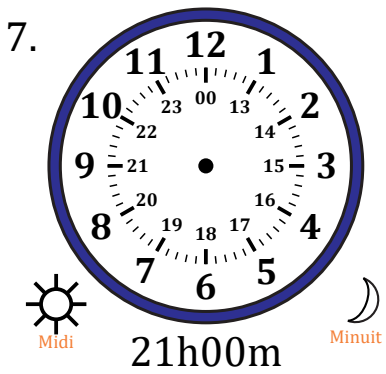

Place d'Aiguilles sur Une Horloge Analogique (A)

Nom: _____

Date: _____

Placer les aiguilles de l'horloge pour qu'elles montrent le temps indiqué.

Place d'Aiguilles sur Une Horloge Analogique (A) Solutions

Nom: _____

Date: _____

Placer les aiguilles de l'horloge pour qu'elles montrent le temps indiqué.