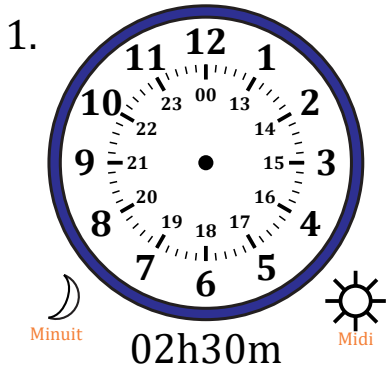

Place d'Aiguilles sur Une Horloge Analogique (A)

Nom: _____

Date: _____

Placer les aiguilles de l'horloge pour qu'elles montrent le temps indiqué.

Place d'Aiguilles sur Une Horloge Analogique (A) Solutions

Nom: _____

Date: _____

Placer les aiguilles de l'horloge pour qu'elles montrent le temps indiqué.