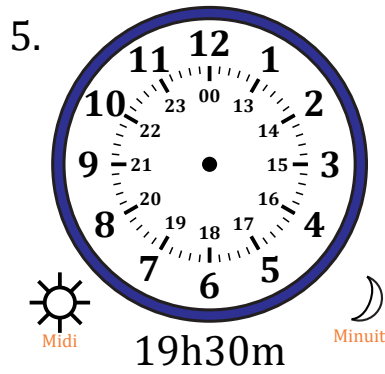

Place d'Aiguilles sur Une Horloge Analogique (A)

Nom: _____

Date: _____

Placer les aiguilles de l'horloge pour qu'elles montrent le temps indiqué.

Place d'Aiguilles sur Une Horloge Analogique (A) Solutions

Nom: _____

Date: _____

Placer les aiguilles de l'horloge pour qu'elles montrent le temps indiqué.