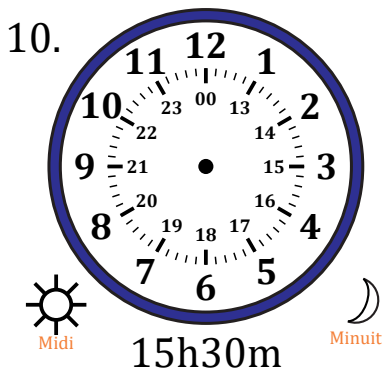

Place d'Aiguilles sur Une Horloge Analogique (A)

Nom: _____

Date: _____

Placer les aiguilles de l'horloge pour qu'elles montrent le temps indiqué.

Place d'Aiguilles sur Une Horloge Analogique (A) Solutions

Nom: _____

Date: _____

Placer les aiguilles de l'horloge pour qu'elles montrent le temps indiqué.