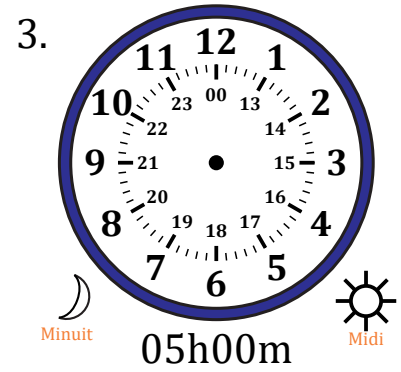

Place d'Aiguilles sur Une Horloge Analogique (A)

Nom: _____

Date: _____

Placer les aiguilles de l'horloge pour qu'elles montrent le temps indiqué.

Place d'Aiguilles sur Une Horloge Analogique (A) Solutions

Nom: _____

Date: _____

Placer les aiguilles de l'horloge pour qu'elles montrent le temps indiqué.