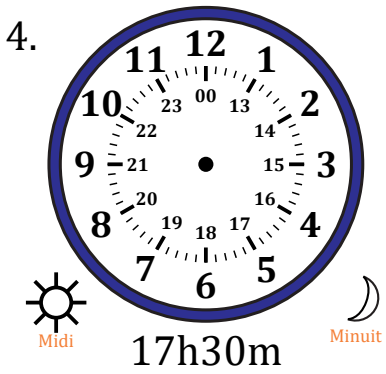

Place d'Aiguilles sur Une Horloge Analogique (A)

Nom: _____

Date: _____

Placer les aiguilles de l'horloge pour qu'elles montrent le temps indiqué.

Place d'Aiguilles sur Une Horloge Analogique (A) Solutions

Nom: _____

Date: _____

Placer les aiguilles de l'horloge pour qu'elles montrent le temps indiqué.