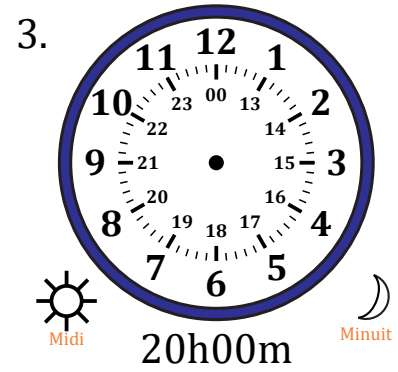

# Place d'Aiguilles sur Une Horloge Analogique (C)

Nom: \_\_\_\_\_

Date: \_\_\_\_\_

Placer les aiguilles de l'horloge pour qu'elles montrent le temps indiqué.

# Place d'Aiguilles sur Une Horloge Analogique (C) Solutions

Nom: \_\_\_\_\_

Date: \_\_\_\_\_

Placer les aiguilles de l'horloge pour qu'elles montrent le temps indiqué.