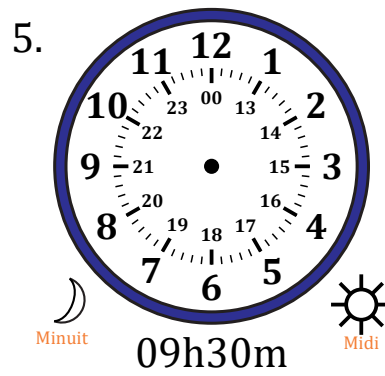

# Place d'Aiguilles sur Une Horloge Analogique (C)

Nom: \_\_\_\_\_

Date: \_\_\_\_\_

Placer les aiguilles de l'horloge pour qu'elles montrent le temps indiqué.

# Place d'Aiguilles sur Une Horloge Analogique (C) Solutions

Nom: \_\_\_\_\_

Date: \_\_\_\_\_

Placer les aiguilles de l'horloge pour qu'elles montrent le temps indiqué.