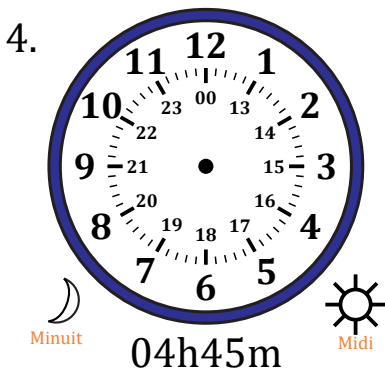

# Place d'Aiguilles sur Une Horloge Analogique (C)

Nom: \_\_\_\_\_

Date: \_\_\_\_\_

Placer les aiguilles de l'horloge pour qu'elles montrent le temps indiqué.

# Place d'Aiguilles sur Une Horloge Analogique (C) Solutions

Nom: \_\_\_\_\_

Date: \_\_\_\_\_

Placer les aiguilles de l'horloge pour qu'elles montrent le temps indiqué.