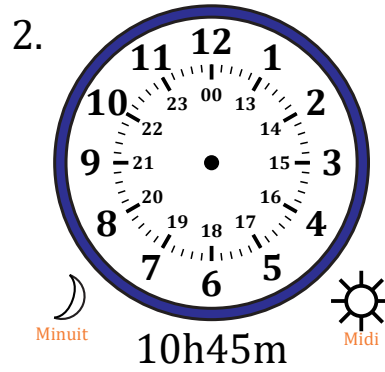

# Place d'Aiguilles sur Une Horloge Analogique (C)

Nom: \_\_\_\_\_

Date: \_\_\_\_\_

Placer les aiguilles de l'horloge pour qu'elles montrent le temps indiqué.

# Place d'Aiguilles sur Une Horloge Analogique (C) Solutions

Nom: \_\_\_\_\_

Date: \_\_\_\_\_

Placer les aiguilles de l'horloge pour qu'elles montrent le temps indiqué.