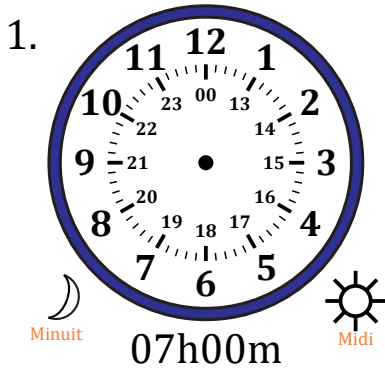

# Place d'Aiguilles sur Une Horloge Analogique (C)

Nom: \_\_\_\_\_

Date: \_\_\_\_\_

Placer les aiguilles de l'horloge pour qu'elles montrent le temps indiqué.

# Place d'Aiguilles sur Une Horloge Analogique (C) Solutions

Nom: \_\_\_\_\_

Date: \_\_\_\_\_

Placer les aiguilles de l'horloge pour qu'elles montrent le temps indiqué.