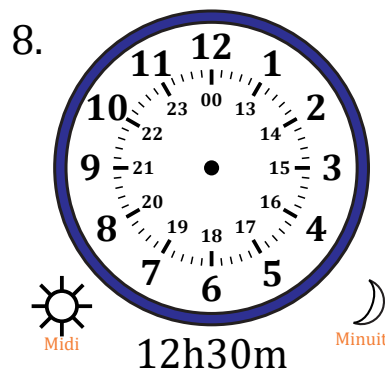

# Place d'Aiguilles sur Une Horloge Analogique (C)

Nom: \_\_\_\_\_

Date: \_\_\_\_\_

Placer les aiguilles de l'horloge pour qu'elles montrent le temps indiqué.

# Place d'Aiguilles sur Une Horloge Analogique (C) Solutions

Nom: \_\_\_\_\_

Date: \_\_\_\_\_

Placer les aiguilles de l'horloge pour qu'elles montrent le temps indiqué.