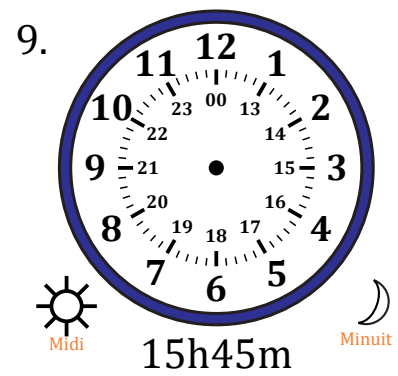

# Place d'Aiguilles sur Une Horloge Analogique (C)

Nom: \_\_\_\_\_

Date: \_\_\_\_\_

Placer les aiguilles de l'horloge pour qu'elles montrent le temps indiqué.

# Place d'Aiguilles sur Une Horloge Analogique (C) Solutions

Nom: \_\_\_\_\_

Date: \_\_\_\_\_

Placer les aiguilles de l'horloge pour qu'elles montrent le temps indiqué.