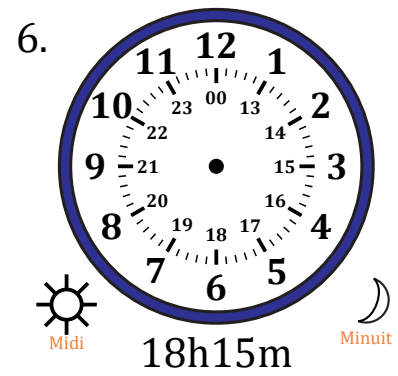

# Place d'Aiguilles sur Une Horloge Analogique (C)

Nom: \_\_\_\_\_

Date: \_\_\_\_\_

Placer les aiguilles de l'horloge pour qu'elles montrent le temps indiqué.

# Place d'Aiguilles sur Une Horloge Analogique (C) Solutions

Nom: \_\_\_\_\_

Date: \_\_\_\_\_

Placer les aiguilles de l'horloge pour qu'elles montrent le temps indiqué.