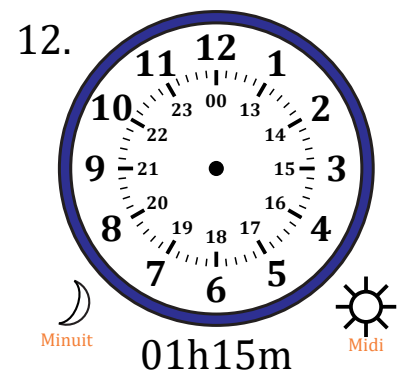

# Place d'Aiguilles sur Une Horloge Analogique (C)

Nom: \_\_\_\_\_

Date: \_\_\_\_\_

Placer les aiguilles de l'horloge pour qu'elles montrent le temps indiqué.

# Place d'Aiguilles sur Une Horloge Analogique (C) Solutions

Nom: \_\_\_\_\_

Date: \_\_\_\_\_

Placer les aiguilles de l'horloge pour qu'elles montrent le temps indiqué.