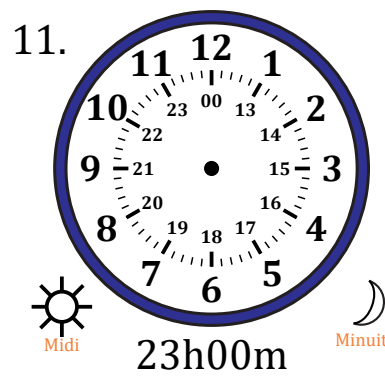

# Place d'Aiguilles sur Une Horloge Analogique (C)

Nom: \_\_\_\_\_

Date: \_\_\_\_\_

Placer les aiguilles de l'horloge pour qu'elles montrent le temps indiqué.

# Place d'Aiguilles sur Une Horloge Analogique (C) Solutions

Nom: \_\_\_\_\_

Date: \_\_\_\_\_

Placer les aiguilles de l'horloge pour qu'elles montrent le temps indiqué.