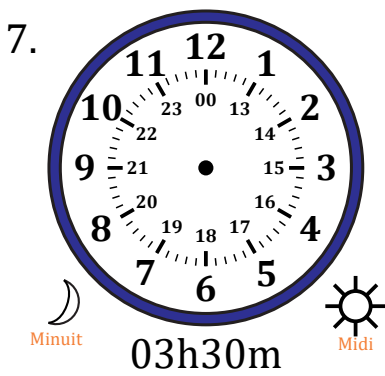

# Place d'Aiguilles sur Une Horloge Analogique (C)

Nom: \_\_\_\_\_

Date: \_\_\_\_\_

Placer les aiguilles de l'horloge pour qu'elles montrent le temps indiqué.

# Place d'Aiguilles sur Une Horloge Analogique (C) Solutions

Nom: \_\_\_\_\_

Date: \_\_\_\_\_

Placer les aiguilles de l'horloge pour qu'elles montrent le temps indiqué.