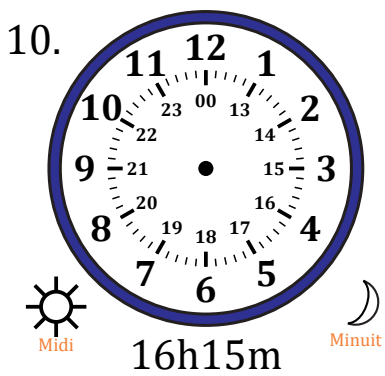

# Place d'Aiguilles sur Une Horloge Analogique (C)

Nom: \_\_\_\_\_

Date: \_\_\_\_\_

Placer les aiguilles de l'horloge pour qu'elles montrent le temps indiqué.

# Place d'Aiguilles sur Une Horloge Analogique (C) Solutions

Nom: \_\_\_\_\_

Date: \_\_\_\_\_

Placer les aiguilles de l'horloge pour qu'elles montrent le temps indiqué.