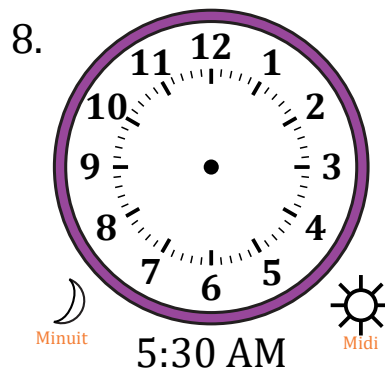

# Place d'Aiguilles sur Une Horloge Analogique (F)

Nom: \_\_\_\_\_

Date: \_\_\_\_\_

Placer les aiguilles de l'horloge pour qu'elles montrent le temps indiqué.

# Place d'Aiguilles sur Une Horloge Analogique (F) Solutions

Nom: \_\_\_\_\_

Date: \_\_\_\_\_

Placer les aiguilles de l'horloge pour qu'elles montrent le temps indiqué.