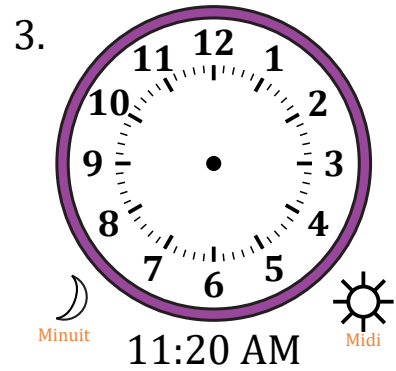

# Place d'Aiguilles sur Une Horloge Analogique (F)

Nom: \_\_\_\_\_

Date: \_\_\_\_\_

Placer les aiguilles de l'horloge pour qu'elles montrent le temps indiqué.

# Place d'Aiguilles sur Une Horloge Analogique (F) Solutions

Nom: \_\_\_\_\_

Date: \_\_\_\_\_

Placer les aiguilles de l'horloge pour qu'elles montrent le temps indiqué.