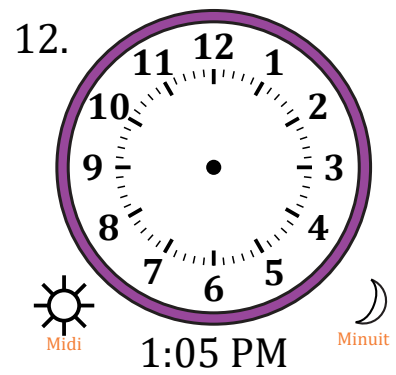

# Place d'Aiguilles sur Une Horloge Analogique (F)

Nom: \_\_\_\_\_

Date: \_\_\_\_\_

Placer les aiguilles de l'horloge pour qu'elles montrent le temps indiqué.

# Place d'Aiguilles sur Une Horloge Analogique (F) Solutions

Nom: \_\_\_\_\_

Date: \_\_\_\_\_

Placer les aiguilles de l'horloge pour qu'elles montrent le temps indiqué.