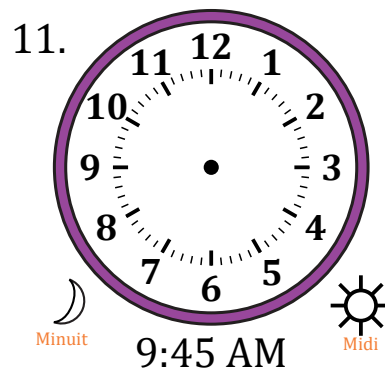

# Place d'Aiguilles sur Une Horloge Analogique (F)

Nom: \_\_\_\_\_

Date: \_\_\_\_\_

Placer les aiguilles de l'horloge pour qu'elles montrent le temps indiqué.

# Place d'Aiguilles sur Une Horloge Analogique (F) Solutions

Nom: \_\_\_\_\_

Date: \_\_\_\_\_

Placer les aiguilles de l'horloge pour qu'elles montrent le temps indiqué.