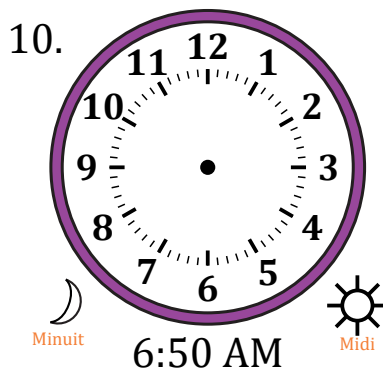

# Place d'Aiguilles sur Une Horloge Analogique (F)

Nom: \_\_\_\_\_

Date: \_\_\_\_\_

Placer les aiguilles de l'horloge pour qu'elles montrent le temps indiqué.

# Place d'Aiguilles sur Une Horloge Analogique (F) Solutions

Nom: \_\_\_\_\_

Date: \_\_\_\_\_

Placer les aiguilles de l'horloge pour qu'elles montrent le temps indiqué.