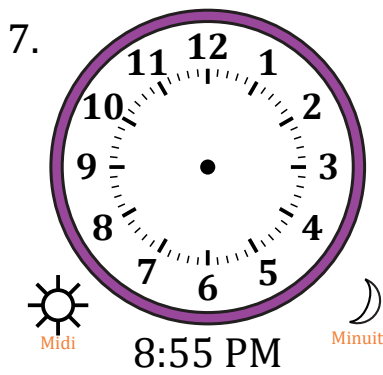

# Place d'Aiguilles sur Une Horloge Analogique (F)

Nom: \_\_\_\_\_

Date: \_\_\_\_\_

Placer les aiguilles de l'horloge pour qu'elles montrent le temps indiqué.

# Place d'Aiguilles sur Une Horloge Analogique (F) Solutions

Nom: \_\_\_\_\_

Date: \_\_\_\_\_

Placer les aiguilles de l'horloge pour qu'elles montrent le temps indiqué.