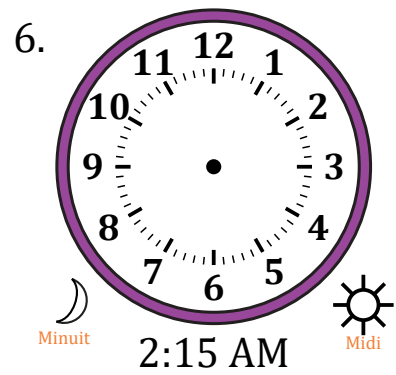

# Place d'Aiguilles sur Une Horloge Analogique (F)

Nom: \_\_\_\_\_

Date: \_\_\_\_\_

Placer les aiguilles de l'horloge pour qu'elles montrent le temps indiqué.

# Place d'Aiguilles sur Une Horloge Analogique (F) Solutions

Nom: \_\_\_\_\_

Date: \_\_\_\_\_

Placer les aiguilles de l'horloge pour qu'elles montrent le temps indiqué.