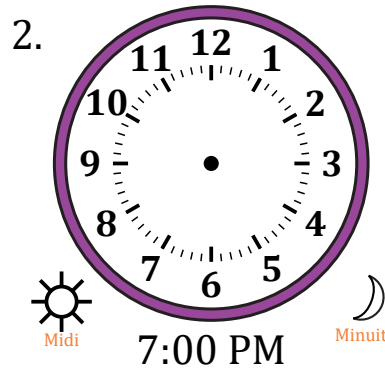

# Place d'Aiguilles sur Une Horloge Analogique (F)

Nom: \_\_\_\_\_

Date: \_\_\_\_\_

Placer les aiguilles de l'horloge pour qu'elles montrent le temps indiqué.

# Place d'Aiguilles sur Une Horloge Analogique (F) Solutions

Nom: \_\_\_\_\_

Date: \_\_\_\_\_

Placer les aiguilles de l'horloge pour qu'elles montrent le temps indiqué.