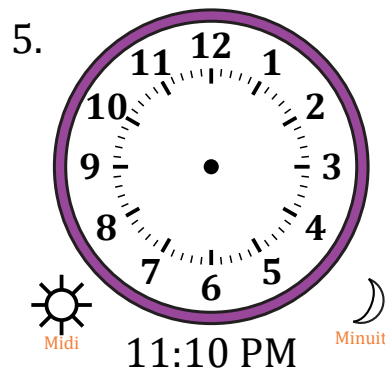

# Place d'Aiguilles sur Une Horloge Analogique (F)

Nom: \_\_\_\_\_

Date: \_\_\_\_\_

Placer les aiguilles de l'horloge pour qu'elles montrent le temps indiqué.

# Place d'Aiguilles sur Une Horloge Analogique (F) Solutions

Nom: \_\_\_\_\_

Date: \_\_\_\_\_

Placer les aiguilles de l'horloge pour qu'elles montrent le temps indiqué.