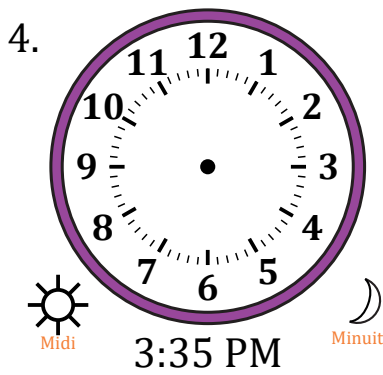

# Place d'Aiguilles sur Une Horloge Analogique (F)

Nom: \_\_\_\_\_

Date: \_\_\_\_\_

Placer les aiguilles de l'horloge pour qu'elles montrent le temps indiqué.

# Place d'Aiguilles sur Une Horloge Analogique (F) Solutions

Nom: \_\_\_\_\_

Date: \_\_\_\_\_

Placer les aiguilles de l'horloge pour qu'elles montrent le temps indiqué.