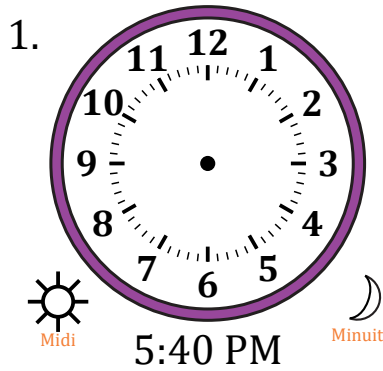

# Place d'Aiguilles sur Une Horloge Analogique (F)

Nom: \_\_\_\_\_

Date: \_\_\_\_\_

Placer les aiguilles de l'horloge pour qu'elles montrent le temps indiqué.

# Place d'Aiguilles sur Une Horloge Analogique (F) Solutions

Nom: \_\_\_\_\_

Date: \_\_\_\_\_

Placer les aiguilles de l'horloge pour qu'elles montrent le temps indiqué.