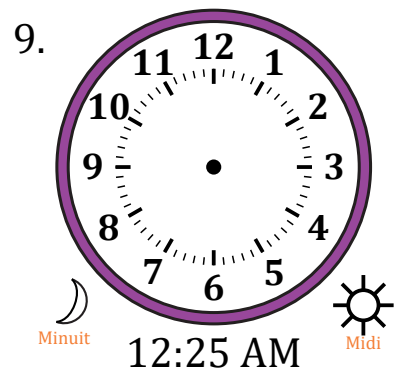

# Place d'Aiguilles sur Une Horloge Analogique (F)

Nom: \_\_\_\_\_

Date: \_\_\_\_\_

Placer les aiguilles de l'horloge pour qu'elles montrent le temps indiqué.

# Place d'Aiguilles sur Une Horloge Analogique (F) Solutions

Nom: \_\_\_\_\_

Date: \_\_\_\_\_

Placer les aiguilles de l'horloge pour qu'elles montrent le temps indiqué.