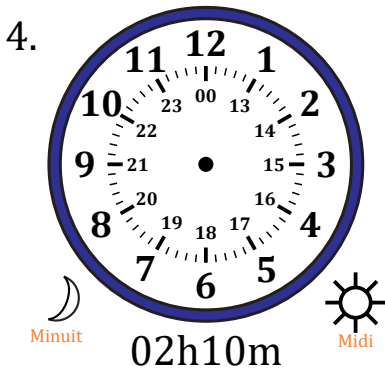

Place d'Aiguilles sur Une Horloge Analogique (J)

Nom: _____

Date: _____

Placer les aiguilles de l'horloge pour qu'elles montrent le temps indiqué.

Place d'Aiguilles sur Une Horloge Analogique (J) Solutions

Nom: _____

Date: _____

Placer les aiguilles de l'horloge pour qu'elles montrent le temps indiqué.