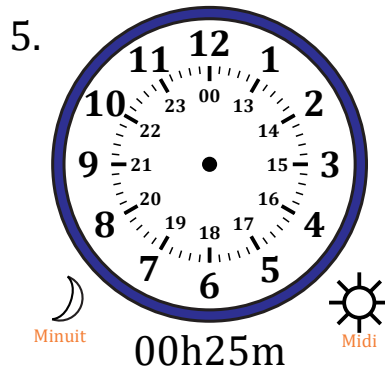

Place d'Aiguilles sur Une Horloge Analogique (J)

Nom: _____

Date: _____

Placer les aiguilles de l'horloge pour qu'elles montrent le temps indiqué.

Place d'Aiguilles sur Une Horloge Analogique (J) Solutions

Nom: _____

Date: _____

Placer les aiguilles de l'horloge pour qu'elles montrent le temps indiqué.