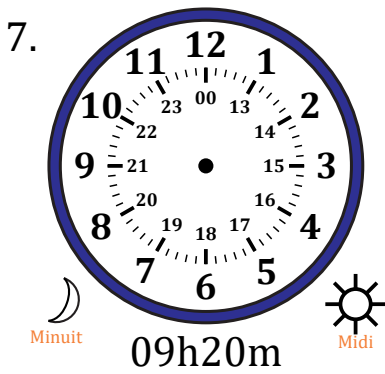

Place d'Aiguilles sur Une Horloge Analogique (J)

Nom: _____

Date: _____

Placer les aiguilles de l'horloge pour qu'elles montrent le temps indiqué.

Place d'Aiguilles sur Une Horloge Analogique (J) Solutions

Nom: _____

Date: _____

Placer les aiguilles de l'horloge pour qu'elles montrent le temps indiqué.