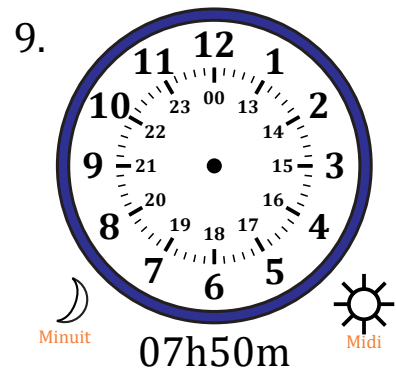

Place d'Aiguilles sur Une Horloge Analogique (J)

Nom: _____

Date: _____

Placer les aiguilles de l'horloge pour qu'elles montrent le temps indiqué.

Place d'Aiguilles sur Une Horloge Analogique (J) Solutions

Nom: _____

Date: _____

Placer les aiguilles de l'horloge pour qu'elles montrent le temps indiqué.