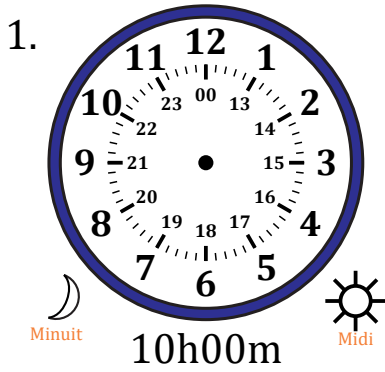

Place d'Aiguilles sur Une Horloge Analogique (J)

Nom: _____

Date: _____

Placer les aiguilles de l'horloge pour qu'elles montrent le temps indiqué.

Place d'Aiguilles sur Une Horloge Analogique (J) Solutions

Nom: _____

Date: _____

Placer les aiguilles de l'horloge pour qu'elles montrent le temps indiqué.