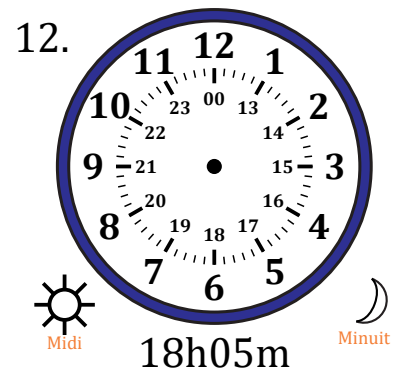

Place d'Aiguilles sur Une Horloge Analogique (J)

Nom: _____

Date: _____

Placer les aiguilles de l'horloge pour qu'elles montrent le temps indiqué.

Place d'Aiguilles sur Une Horloge Analogique (J) Solutions

Nom: _____

Date: _____

Placer les aiguilles de l'horloge pour qu'elles montrent le temps indiqué.