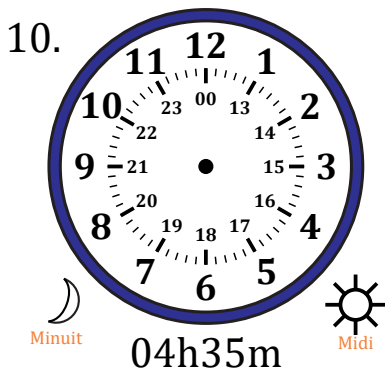

Place d'Aiguilles sur Une Horloge Analogique (J)

Nom: _____

Date: _____

Placer les aiguilles de l'horloge pour qu'elles montrent le temps indiqué.

Place d'Aiguilles sur Une Horloge Analogique (J) Solutions

Nom: _____

Date: _____

Placer les aiguilles de l'horloge pour qu'elles montrent le temps indiqué.