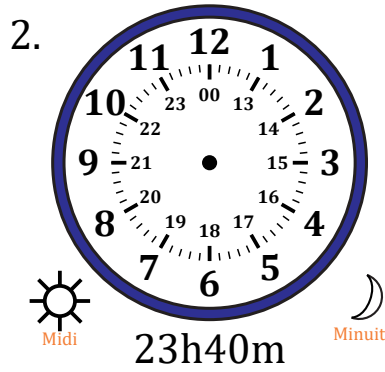

Place d'Aiguilles sur Une Horloge Analogique (J)

Nom: _____

Date: _____

Placer les aiguilles de l'horloge pour qu'elles montrent le temps indiqué.

Place d'Aiguilles sur Une Horloge Analogique (J) Solutions

Nom: _____

Date: _____

Placer les aiguilles de l'horloge pour qu'elles montrent le temps indiqué.