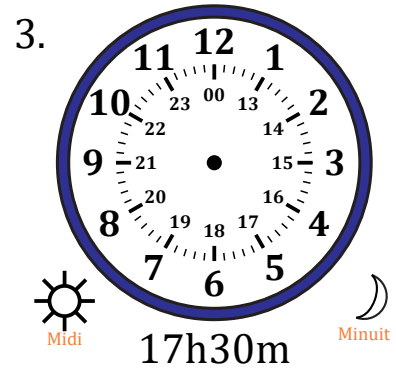

Place d'Aiguilles sur Une Horloge Analogique (J)

Nom: _____

Date: _____

Placer les aiguilles de l'horloge pour qu'elles montrent le temps indiqué.

Place d'Aiguilles sur Une Horloge Analogique (J) Solutions

Nom: _____

Date: _____

Placer les aiguilles de l'horloge pour qu'elles montrent le temps indiqué.