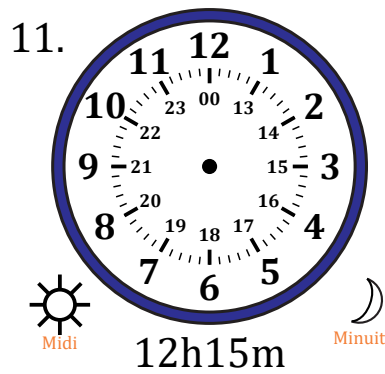

Place d'Aiguilles sur Une Horloge Analogique (J)

Nom: _____

Date: _____

Placer les aiguilles de l'horloge pour qu'elles montrent le temps indiqué.

Place d'Aiguilles sur Une Horloge Analogique (J) Solutions

Nom: _____

Date: _____

Placer les aiguilles de l'horloge pour qu'elles montrent le temps indiqué.