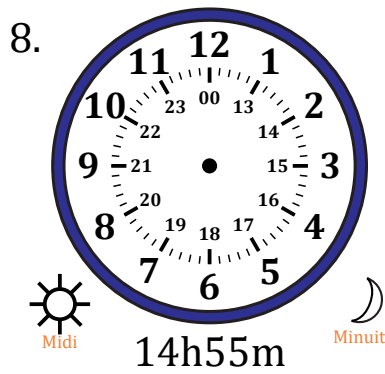

Place d'Aiguilles sur Une Horloge Analogique (J)

Nom: _____

Date: _____

Placer les aiguilles de l'horloge pour qu'elles montrent le temps indiqué.

Place d'Aiguilles sur Une Horloge Analogique (J) Solutions

Nom: _____

Date: _____

Placer les aiguilles de l'horloge pour qu'elles montrent le temps indiqué.