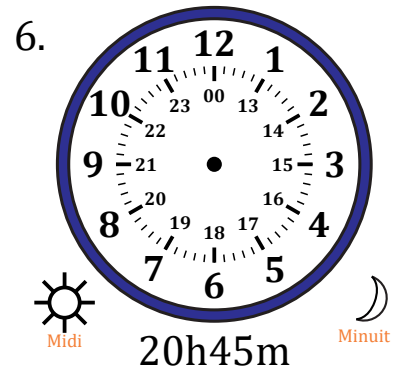

Place d'Aiguilles sur Une Horloge Analogique (J)

Nom: _____

Date: _____

Placer les aiguilles de l'horloge pour qu'elles montrent le temps indiqué.

Place d'Aiguilles sur Une Horloge Analogique (J) Solutions

Nom: _____

Date: _____

Placer les aiguilles de l'horloge pour qu'elles montrent le temps indiqué.