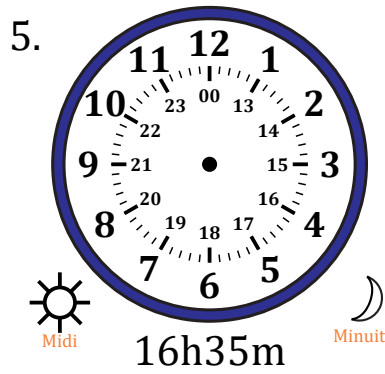

Place d'Aiguilles sur Une Horloge Analogique (H)

Nom: _____

Date: _____

Placer les aiguilles de l'horloge pour qu'elles montrent le temps indiqué.

Place d'Aiguilles sur Une Horloge Analogique (H) Solutions

Nom: _____

Date: _____

Placer les aiguilles de l'horloge pour qu'elles montrent le temps indiqué.