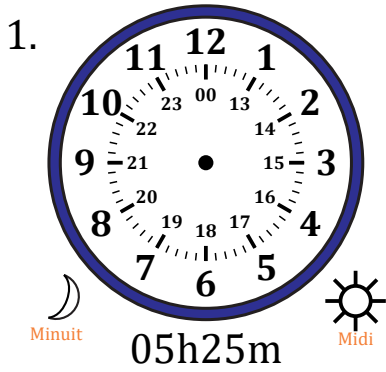

Place d'Aiguilles sur Une Horloge Analogique (H)

Nom: _____

Date: _____

Placer les aiguilles de l'horloge pour qu'elles montrent le temps indiqué.

Place d'Aiguilles sur Une Horloge Analogique (H) Solutions

Nom: _____

Date: _____

Placer les aiguilles de l'horloge pour qu'elles montrent le temps indiqué.