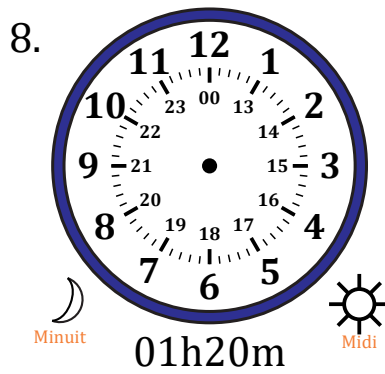

Place d'Aiguilles sur Une Horloge Analogique (H)

Nom: _____

Date: _____

Placer les aiguilles de l'horloge pour qu'elles montrent le temps indiqué.

Place d'Aiguilles sur Une Horloge Analogique (H) Solutions

Nom: _____

Date: _____

Placer les aiguilles de l'horloge pour qu'elles montrent le temps indiqué.