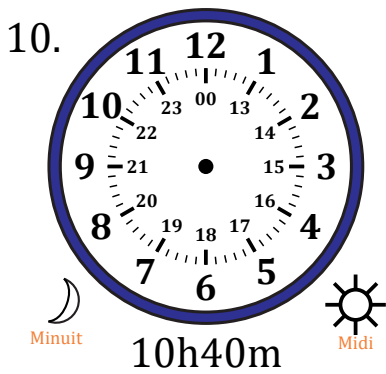

Place d'Aiguilles sur Une Horloge Analogique (H)

Nom: _____

Date: _____

Placer les aiguilles de l'horloge pour qu'elles montrent le temps indiqué.

Place d'Aiguilles sur Une Horloge Analogique (H) Solutions

Nom: _____

Date: _____

Placer les aiguilles de l'horloge pour qu'elles montrent le temps indiqué.