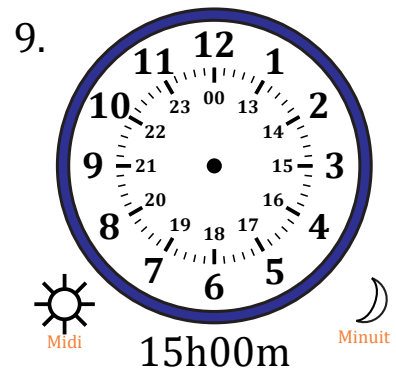

Place d'Aiguilles sur Une Horloge Analogique (H)

Nom: _____

Date: _____

Placer les aiguilles de l'horloge pour qu'elles montrent le temps indiqué.

Place d'Aiguilles sur Une Horloge Analogique (H) Solutions

Nom: _____

Date: _____

Placer les aiguilles de l'horloge pour qu'elles montrent le temps indiqué.