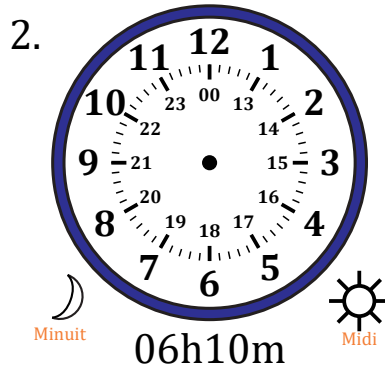

Place d'Aiguilles sur Une Horloge Analogique (H)

Nom: _____

Date: _____

Placer les aiguilles de l'horloge pour qu'elles montrent le temps indiqué.

Place d'Aiguilles sur Une Horloge Analogique (H) Solutions

Nom: _____

Date: _____

Placer les aiguilles de l'horloge pour qu'elles montrent le temps indiqué.