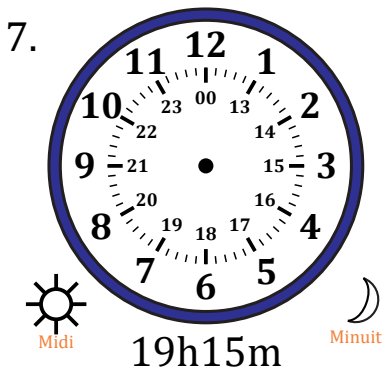

Place d'Aiguilles sur Une Horloge Analogique (H)

Nom: _____

Date: _____

Placer les aiguilles de l'horloge pour qu'elles montrent le temps indiqué.

Place d'Aiguilles sur Une Horloge Analogique (H) Solutions

Nom: _____

Date: _____

Placer les aiguilles de l'horloge pour qu'elles montrent le temps indiqué.