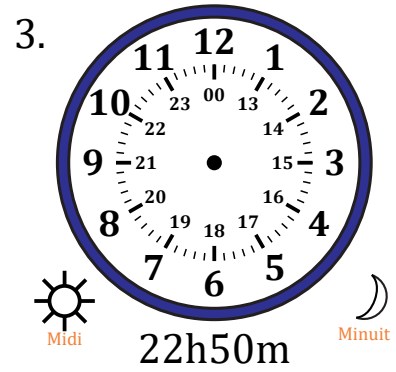

Place d'Aiguilles sur Une Horloge Analogique (H)

Nom: _____

Date: _____

Placer les aiguilles de l'horloge pour qu'elles montrent le temps indiqué.

Place d'Aiguilles sur Une Horloge Analogique (H) Solutions

Nom: _____

Date: _____

Placer les aiguilles de l'horloge pour qu'elles montrent le temps indiqué.