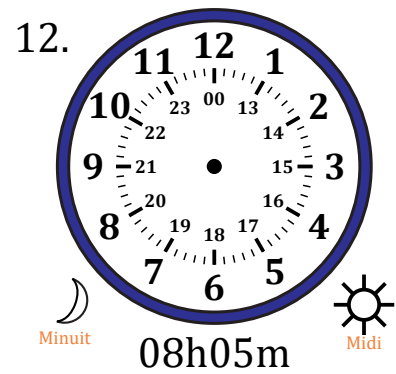

Place d'Aiguilles sur Une Horloge Analogique (H)

Nom: _____

Date: _____

Placer les aiguilles de l'horloge pour qu'elles montrent le temps indiqué.

Place d'Aiguilles sur Une Horloge Analogique (H) Solutions

Nom: _____

Date: _____

Placer les aiguilles de l'horloge pour qu'elles montrent le temps indiqué.