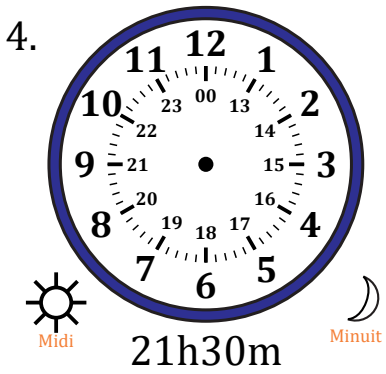

Place d'Aiguilles sur Une Horloge Analogique (H)

Nom: _____

Date: _____

Placer les aiguilles de l'horloge pour qu'elles montrent le temps indiqué.

Place d'Aiguilles sur Une Horloge Analogique (H) Solutions

Nom: _____

Date: _____

Placer les aiguilles de l'horloge pour qu'elles montrent le temps indiqué.