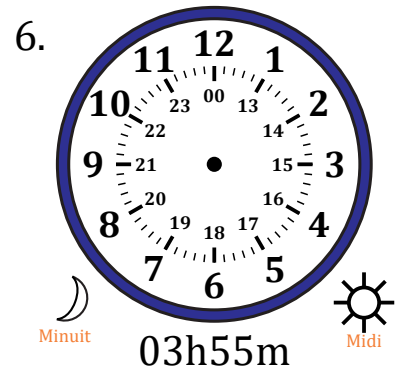

Place d'Aiguilles sur Une Horloge Analogique (H)

Nom: _____

Date: _____

Placer les aiguilles de l'horloge pour qu'elles montrent le temps indiqué.

Place d'Aiguilles sur Une Horloge Analogique (H) Solutions

Nom: _____

Date: _____

Placer les aiguilles de l'horloge pour qu'elles montrent le temps indiqué.