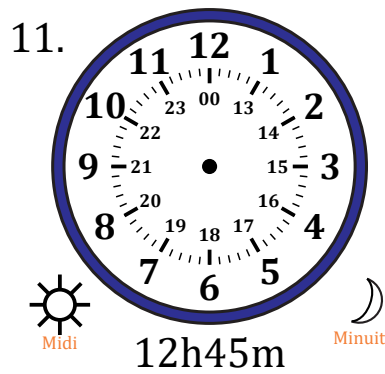

Place d'Aiguilles sur Une Horloge Analogique (H)

Nom: _____

Date: _____

Placer les aiguilles de l'horloge pour qu'elles montrent le temps indiqué.

Place d'Aiguilles sur Une Horloge Analogique (H) Solutions

Nom: _____

Date: _____

Placer les aiguilles de l'horloge pour qu'elles montrent le temps indiqué.