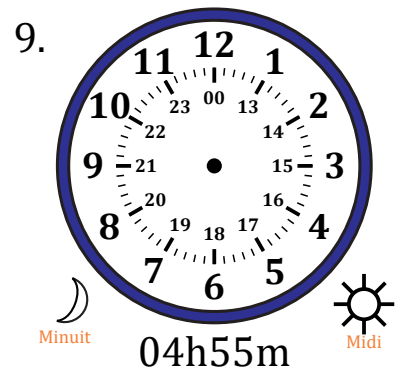

# Place d'Aiguilles sur Une Horloge Analogique (A)

Nom: \_\_\_\_\_

Date: \_\_\_\_\_

Placer les aiguilles de l'horloge pour qu'elles montrent le temps indiqué.

# Place d'Aiguilles sur Une Horloge Analogique (A) Solutions

Nom: \_\_\_\_\_

Date: \_\_\_\_\_

Placer les aiguilles de l'horloge pour qu'elles montrent le temps indiqué.