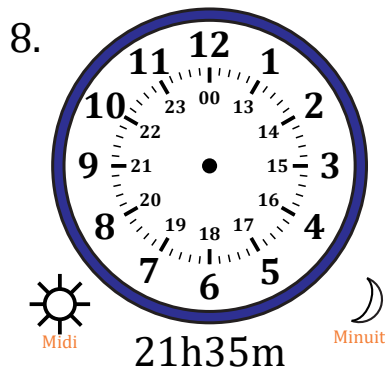

# Place d'Aiguilles sur Une Horloge Analogique (A)

Nom: \_\_\_\_\_

Date: \_\_\_\_\_

Placer les aiguilles de l'horloge pour qu'elles montrent le temps indiqué.

# Place d'Aiguilles sur Une Horloge Analogique (A) Solutions

Nom: \_\_\_\_\_

Date: \_\_\_\_\_

Placer les aiguilles de l'horloge pour qu'elles montrent le temps indiqué.