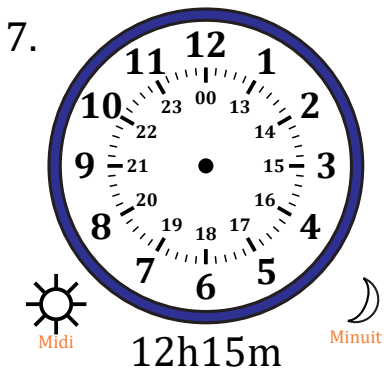

# Place d'Aiguilles sur Une Horloge Analogique (A)

Nom: \_\_\_\_\_

Date: \_\_\_\_\_

Placer les aiguilles de l'horloge pour qu'elles montrent le temps indiqué.

# Place d'Aiguilles sur Une Horloge Analogique (A) Solutions

Nom: \_\_\_\_\_

Date: \_\_\_\_\_

Placer les aiguilles de l'horloge pour qu'elles montrent le temps indiqué.