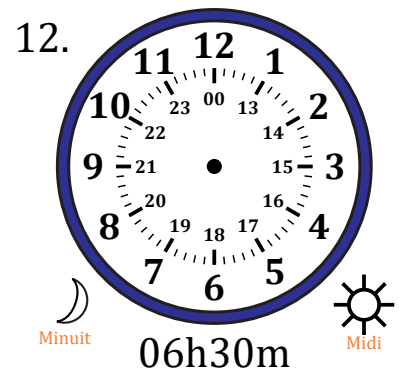

# Place d'Aiguilles sur Une Horloge Analogique (A)

Nom: \_\_\_\_\_

Date: \_\_\_\_\_

Placer les aiguilles de l'horloge pour qu'elles montrent le temps indiqué.

# Place d'Aiguilles sur Une Horloge Analogique (A) Solutions

Nom: \_\_\_\_\_

Date: \_\_\_\_\_

Placer les aiguilles de l'horloge pour qu'elles montrent le temps indiqué.