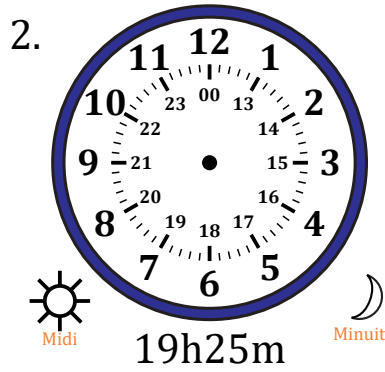

# Place d'Aiguilles sur Une Horloge Analogique (A)

Nom: \_\_\_\_\_

Date: \_\_\_\_\_

Placer les aiguilles de l'horloge pour qu'elles montrent le temps indiqué.

# Place d'Aiguilles sur Une Horloge Analogique (A) Solutions

Nom: \_\_\_\_\_

Date: \_\_\_\_\_

Placer les aiguilles de l'horloge pour qu'elles montrent le temps indiqué.