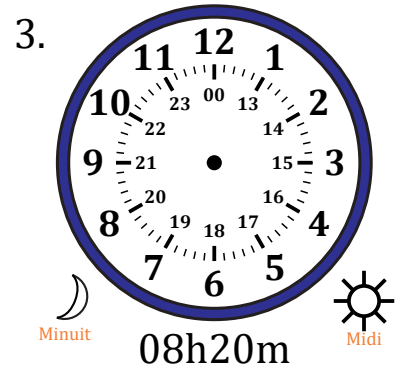

# Place d'Aiguilles sur Une Horloge Analogique (A)

Nom: \_\_\_\_\_

Date: \_\_\_\_\_

Placer les aiguilles de l'horloge pour qu'elles montrent le temps indiqué.

# Place d'Aiguilles sur Une Horloge Analogique (A) Solutions

Nom: \_\_\_\_\_

Date: \_\_\_\_\_

Placer les aiguilles de l'horloge pour qu'elles montrent le temps indiqué.