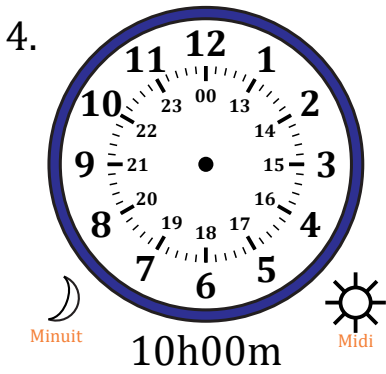

# Place d'Aiguilles sur Une Horloge Analogique (A)

Nom: \_\_\_\_\_

Date: \_\_\_\_\_

Placer les aiguilles de l'horloge pour qu'elles montrent le temps indiqué.

# Place d'Aiguilles sur Une Horloge Analogique (A) Solutions

Nom: \_\_\_\_\_

Date: \_\_\_\_\_

Placer les aiguilles de l'horloge pour qu'elles montrent le temps indiqué.