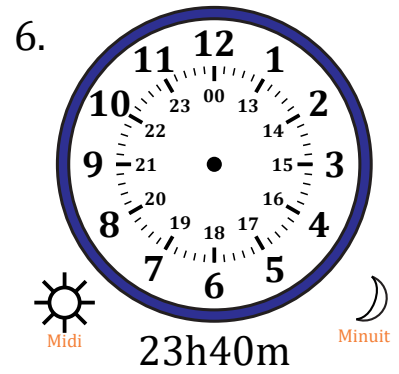

# Place d'Aiguilles sur Une Horloge Analogique (A)

Nom: \_\_\_\_\_

Date: \_\_\_\_\_

Placer les aiguilles de l'horloge pour qu'elles montrent le temps indiqué.

# Place d'Aiguilles sur Une Horloge Analogique (A) Solutions

Nom: \_\_\_\_\_

Date: \_\_\_\_\_

Placer les aiguilles de l'horloge pour qu'elles montrent le temps indiqué.