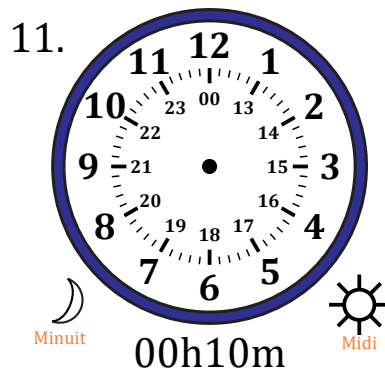

# Place d'Aiguilles sur Une Horloge Analogique (A)

Nom: \_\_\_\_\_

Date: \_\_\_\_\_

Placer les aiguilles de l'horloge pour qu'elles montrent le temps indiqué.

# Place d'Aiguilles sur Une Horloge Analogique (A) Solutions

Nom: \_\_\_\_\_

Date: \_\_\_\_\_

Placer les aiguilles de l'horloge pour qu'elles montrent le temps indiqué.