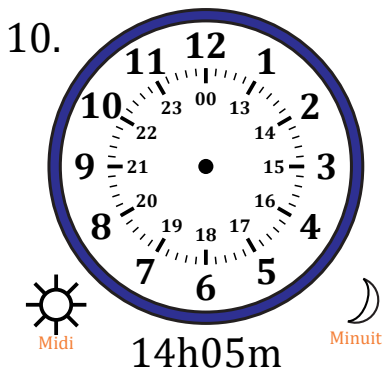

# Place d'Aiguilles sur Une Horloge Analogique (A)

Nom: \_\_\_\_\_

Date: \_\_\_\_\_

Placer les aiguilles de l'horloge pour qu'elles montrent le temps indiqué.

# Place d'Aiguilles sur Une Horloge Analogique (A) Solutions

Nom: \_\_\_\_\_

Date: \_\_\_\_\_

Placer les aiguilles de l'horloge pour qu'elles montrent le temps indiqué.