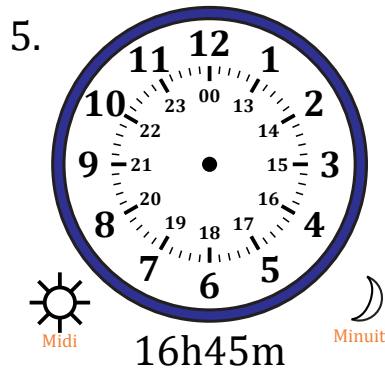

# Place d'Aiguilles sur Une Horloge Analogique (A)

Nom: \_\_\_\_\_

Date: \_\_\_\_\_

Placer les aiguilles de l'horloge pour qu'elles montrent le temps indiqué.

# Place d'Aiguilles sur Une Horloge Analogique (A) Solutions

Nom: \_\_\_\_\_

Date: \_\_\_\_\_

Placer les aiguilles de l'horloge pour qu'elles montrent le temps indiqué.