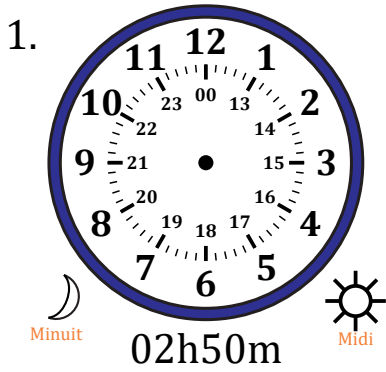

# Place d'Aiguilles sur Une Horloge Analogique (A)

Nom: \_\_\_\_\_

Date: \_\_\_\_\_

Placer les aiguilles de l'horloge pour qu'elles montrent le temps indiqué.

# Place d'Aiguilles sur Une Horloge Analogique (A) Solutions

Nom: \_\_\_\_\_

Date: \_\_\_\_\_

Placer les aiguilles de l'horloge pour qu'elles montrent le temps indiqué.