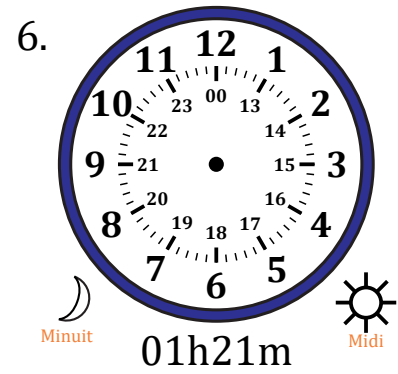

# Place d'Aiguilles sur Une Horloge Analogique (C)

Nom: \_\_\_\_\_

Date: \_\_\_\_\_

Placer les aiguilles de l'horloge pour qu'elles montrent le temps indiqué.

# Place d'Aiguilles sur Une Horloge Analogique (C) Solutions

Nom: \_\_\_\_\_

Date: \_\_\_\_\_

Placer les aiguilles de l'horloge pour qu'elles montrent le temps indiqué.