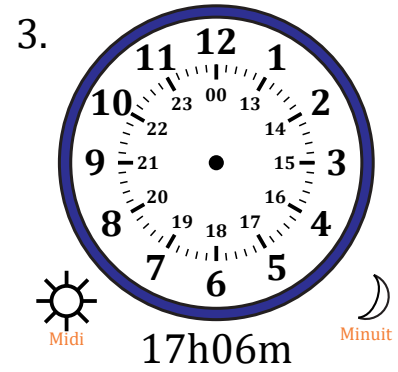

# Place d'Aiguilles sur Une Horloge Analogique (C)

Nom: \_\_\_\_\_

Date: \_\_\_\_\_

Placer les aiguilles de l'horloge pour qu'elles montrent le temps indiqué.

# Place d'Aiguilles sur Une Horloge Analogique (C) Solutions

Nom: \_\_\_\_\_

Date: \_\_\_\_\_

Placer les aiguilles de l'horloge pour qu'elles montrent le temps indiqué.