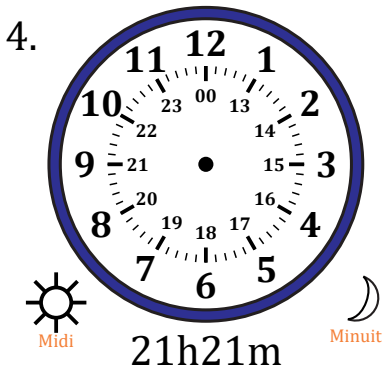

# Place d'Aiguilles sur Une Horloge Analogique (C)

Nom: \_\_\_\_\_

Date: \_\_\_\_\_

Placer les aiguilles de l'horloge pour qu'elles montrent le temps indiqué.

# Place d'Aiguilles sur Une Horloge Analogique (C) Solutions

Nom: \_\_\_\_\_

Date: \_\_\_\_\_

Placer les aiguilles de l'horloge pour qu'elles montrent le temps indiqué.