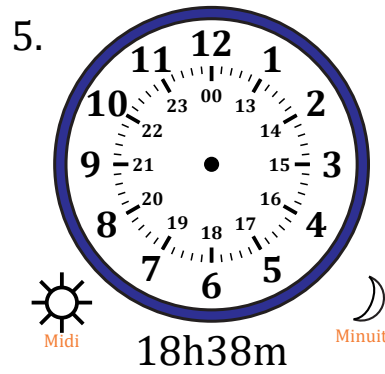

# Place d'Aiguilles sur Une Horloge Analogique (C)

Nom: \_\_\_\_\_

Date: \_\_\_\_\_

Placer les aiguilles de l'horloge pour qu'elles montrent le temps indiqué.

# Place d'Aiguilles sur Une Horloge Analogique (C) Solutions

Nom: \_\_\_\_\_

Date: \_\_\_\_\_

Placer les aiguilles de l'horloge pour qu'elles montrent le temps indiqué.