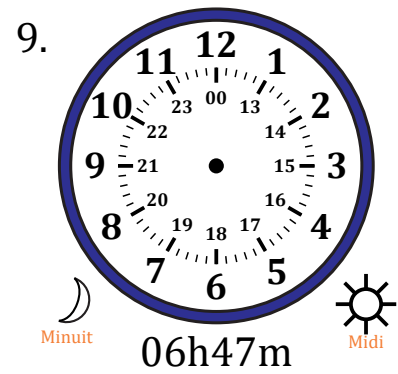

# Place d'Aiguilles sur Une Horloge Analogique (C)

Nom: \_\_\_\_\_

Date: \_\_\_\_\_

Placer les aiguilles de l'horloge pour qu'elles montrent le temps indiqué.

# Place d'Aiguilles sur Une Horloge Analogique (C) Solutions

Nom: \_\_\_\_\_

Date: \_\_\_\_\_

Placer les aiguilles de l'horloge pour qu'elles montrent le temps indiqué.