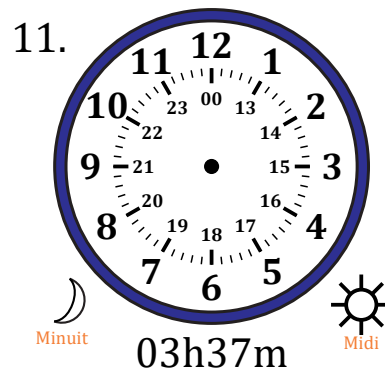

# Place d'Aiguilles sur Une Horloge Analogique (C)

Nom: \_\_\_\_\_

Date: \_\_\_\_\_

Placer les aiguilles de l'horloge pour qu'elles montrent le temps indiqué.

# Place d'Aiguilles sur Une Horloge Analogique (C) Solutions

Nom: \_\_\_\_\_

Date: \_\_\_\_\_

Placer les aiguilles de l'horloge pour qu'elles montrent le temps indiqué.