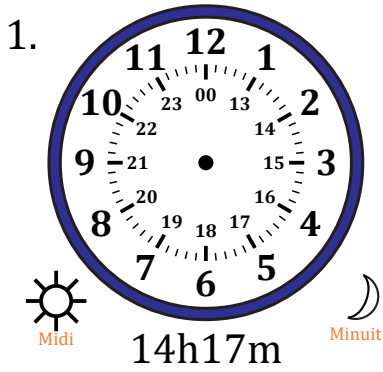

# Place d'Aiguilles sur Une Horloge Analogique (C)

Nom: \_\_\_\_\_

Date: \_\_\_\_\_

Placer les aiguilles de l'horloge pour qu'elles montrent le temps indiqué.

# Place d'Aiguilles sur Une Horloge Analogique (C) Solutions

Nom: \_\_\_\_\_

Date: \_\_\_\_\_

Placer les aiguilles de l'horloge pour qu'elles montrent le temps indiqué.