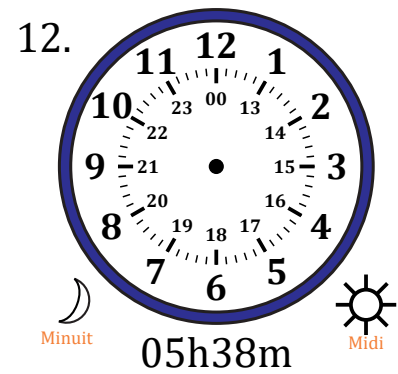

# Place d'Aiguilles sur Une Horloge Analogique (C)

Nom: \_\_\_\_\_

Date: \_\_\_\_\_

Placer les aiguilles de l'horloge pour qu'elles montrent le temps indiqué.

# Place d'Aiguilles sur Une Horloge Analogique (C) Solutions

Nom: \_\_\_\_\_

Date: \_\_\_\_\_

Placer les aiguilles de l'horloge pour qu'elles montrent le temps indiqué.