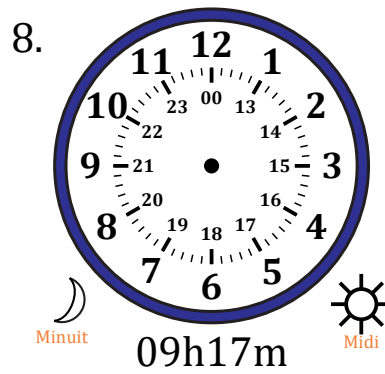

# Place d'Aiguilles sur Une Horloge Analogique (C)

Nom: \_\_\_\_\_

Date: \_\_\_\_\_

Placer les aiguilles de l'horloge pour qu'elles montrent le temps indiqué.

# Place d'Aiguilles sur Une Horloge Analogique (C) Solutions

Nom: \_\_\_\_\_

Date: \_\_\_\_\_

Placer les aiguilles de l'horloge pour qu'elles montrent le temps indiqué.