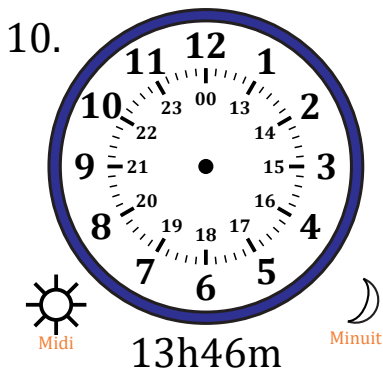

# Place d'Aiguilles sur Une Horloge Analogique (C)

Nom: \_\_\_\_\_

Date: \_\_\_\_\_

Placer les aiguilles de l'horloge pour qu'elles montrent le temps indiqué.

# Place d'Aiguilles sur Une Horloge Analogique (C) Solutions

Nom: \_\_\_\_\_

Date: \_\_\_\_\_

Placer les aiguilles de l'horloge pour qu'elles montrent le temps indiqué.