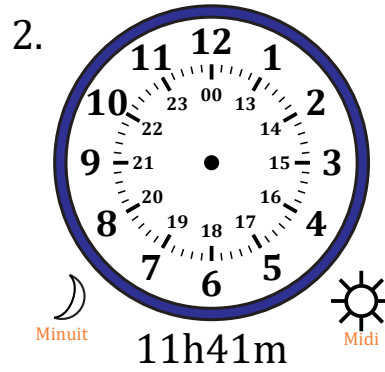

# Place d'Aiguilles sur Une Horloge Analogique (C)

Nom: \_\_\_\_\_

Date: \_\_\_\_\_

Placer les aiguilles de l'horloge pour qu'elles montrent le temps indiqué.

# Place d'Aiguilles sur Une Horloge Analogique (C) Solutions

Nom: \_\_\_\_\_

Date: \_\_\_\_\_

Placer les aiguilles de l'horloge pour qu'elles montrent le temps indiqué.