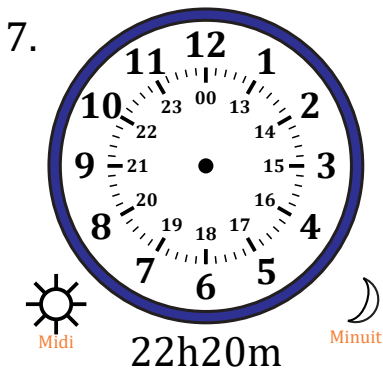

# Place d'Aiguilles sur Une Horloge Analogique (C)

Nom: \_\_\_\_\_

Date: \_\_\_\_\_

Placer les aiguilles de l'horloge pour qu'elles montrent le temps indiqué.

# Place d'Aiguilles sur Une Horloge Analogique (C) Solutions

Nom: \_\_\_\_\_

Date: \_\_\_\_\_

Placer les aiguilles de l'horloge pour qu'elles montrent le temps indiqué.