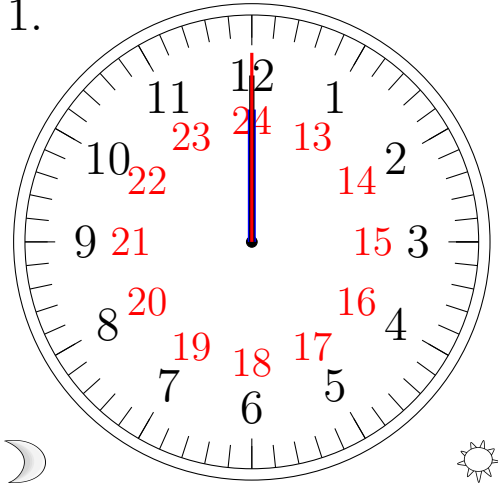

Lecture d'une Horloge Analogique (J)

Lisez chaque heure et écrivez-la dans l'espace sous l'horloge.

1.

2.

3.

4.