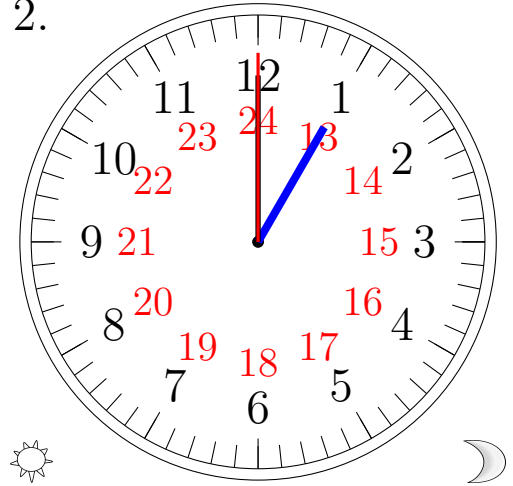

Lecture d'une Horloge Analogique (J)

Lisez chaque heure et écrivez-la dans l'espace sous l'horloge.

1.

2.

3.

4.