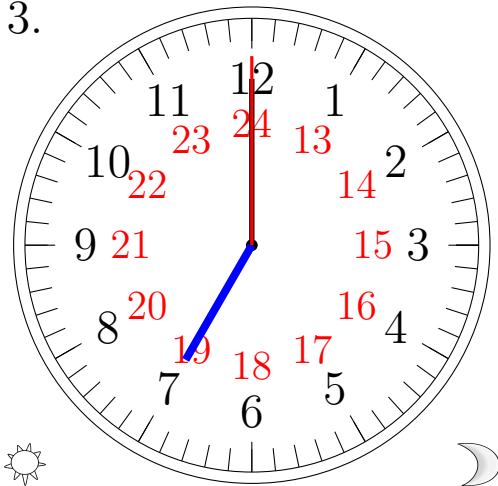

Lecture d'une Horloge Analogique (J)

Lisez chaque heure et écrivez-la dans l'espace sous l'horloge.

1.

2.

3.

4.