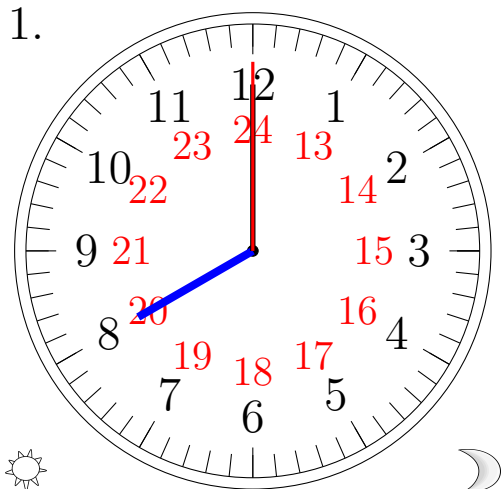

Lecture d'une Horloge Analogique (I)

Lisez chaque heure et écrivez-la dans l'espace sous l'horloge.

1.

2.

3.

4.