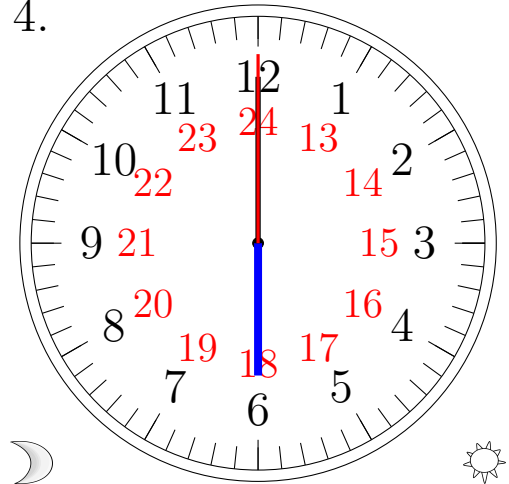

Lecture d'une Horloge Analogique (B)

Lisez chaque heure et écrivez-la dans l'espace sous l'horloge.

1.

_____

2.

_____

3.

_____

4.

_____