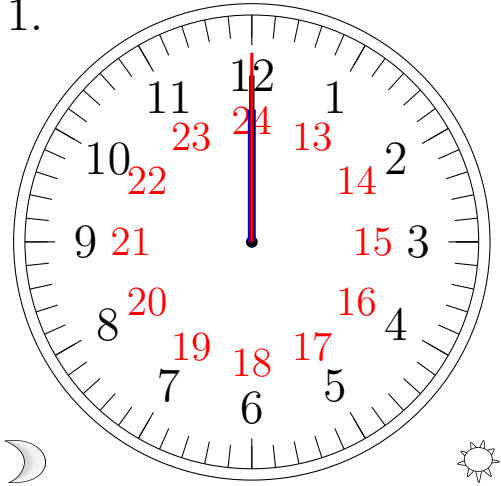

# Lecture d'une Horloge Analogique (B)

Lisez chaque heure et écrivez-la dans l'espace sous l'horloge.

1.

\_\_\_\_\_

2.

\_\_\_\_\_

3.

\_\_\_\_\_