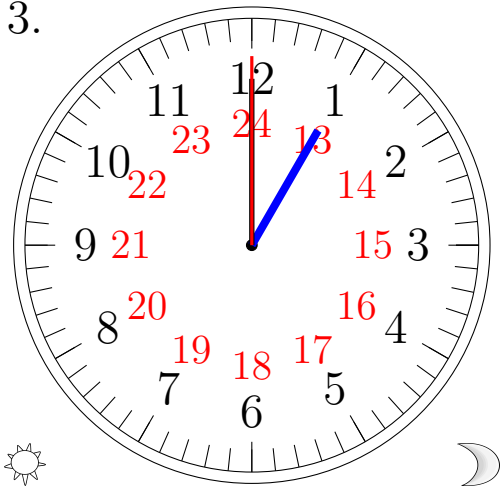

# Lecture d'une Horloge Analogique (A)

Lisez chaque heure et écrivez-la dans l'espace sous l'horloge.

1.

\_\_\_\_\_

2.

\_\_\_\_\_

3.

\_\_\_\_\_