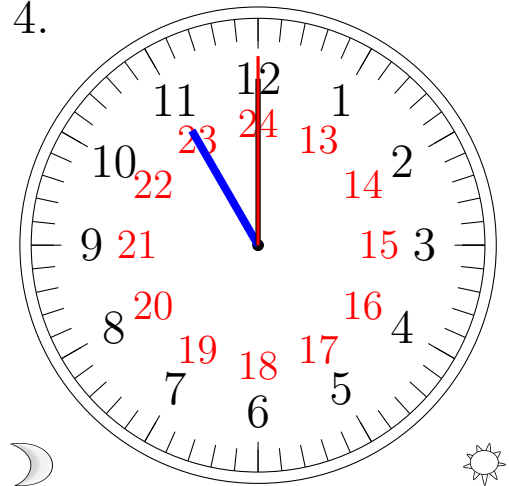

Lecture d'une Horloge Analogique (A)

Lisez chaque heure et écrivez-la dans l'espace sous l'horloge.

1.

_____

2.

_____

3.

_____

4.

_____