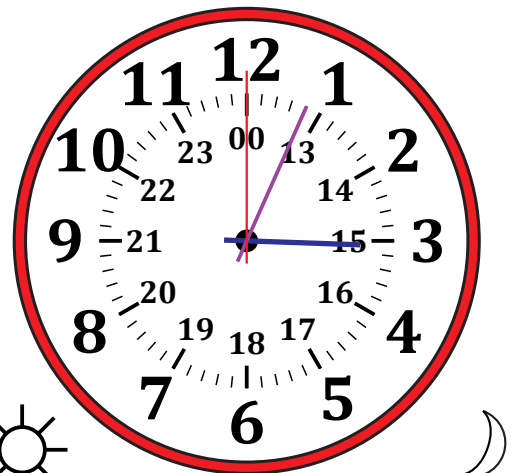

Midi

Minuit

_____