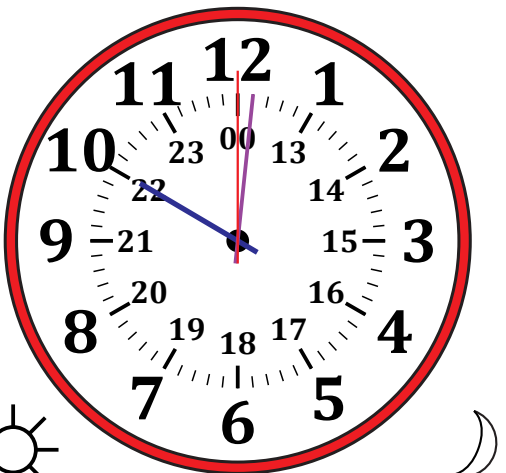

# Lecture d'une Horloge Analogique (C)

Nom: \_\_\_\_\_

Date: \_\_\_\_\_

Lisez chaque heure et écrivez-la dans l'espace sous l'horloge.

1.

Minuit

Midi

\_\_\_\_\_

2.

Minuit

Midi

\_\_\_\_\_

3.

Midi

Minuit

\_\_\_\_\_