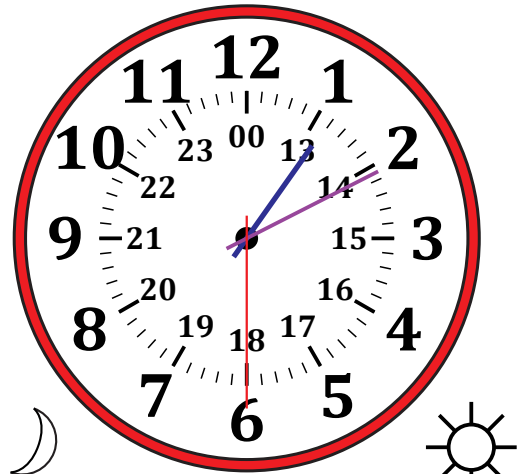

Minuit

Midi

_____

3.