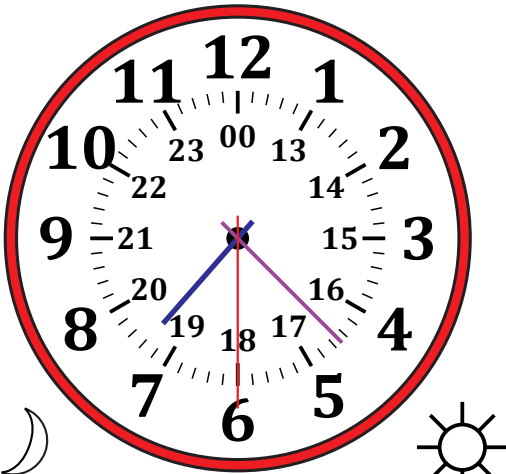

# Lecture d'une Horloge Analogique (C)

Nom: \_\_\_\_\_

Date: \_\_\_\_\_

Lisez chaque heure et écrivez-la dans l'espace sous l'horloge.

1.

Minuit

Midi

\_\_\_\_\_