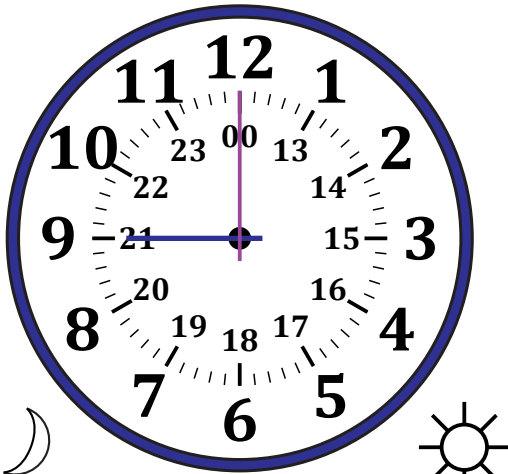

# Lecture d'une Horloge Analogique (A)

Nom: \_\_\_\_\_

Date: \_\_\_\_\_

Lisez chaque heure et écrivez-la dans l'espace sous l'horloge.

1.

Minuit

Midi

\_\_\_\_\_