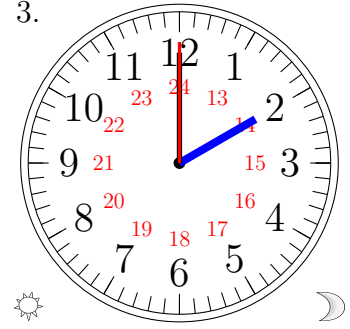

Lecture d'une Horloge Analogique (J)

Lisez chaque heure et écrivez-la dans l'espace sous l'horloge.

1.

2.

3.

4.

5.

6.