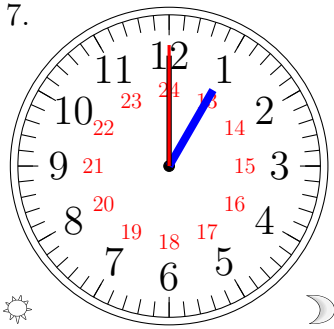

Lecture d'une Horloge Analogique (J)

Lisez chaque heure et écrivez-la dans l'espace sous l'horloge.

1.

_____

2.

_____

3.

_____

4.

_____

5.

_____

6.

_____

7.

_____

8.

_____

9.

_____

10.

_____

11.

_____

12.

_____