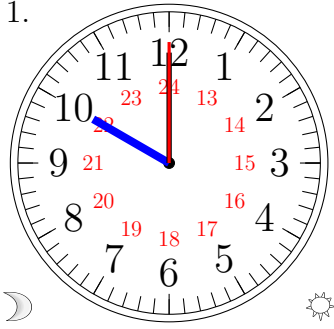

Lecture d'une Horloge Analogique (J)

Lisez chaque heure et écrivez-la dans l'espace sous l'horloge.

1.

2.

3.

4.

5.

6.