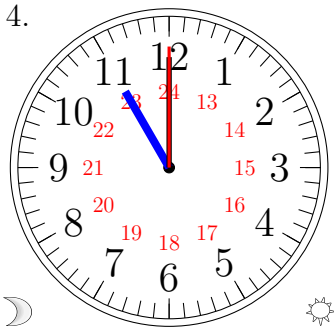

Lecture d'une Horloge Analogique (J)

Lisez chaque heure et écrivez-la dans l'espace sous l'horloge.

1.

2.

3.

4.

5.

6.