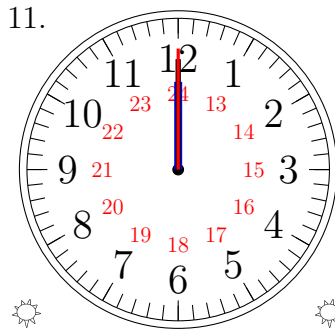

Lecture d'une Horloge Analogique (J)

Lisez chaque heure et écrivez-la dans l'espace sous l'horloge.

1.

2.

3.

4.

5.

6.

7.

8.

9.

10.

11.

12.