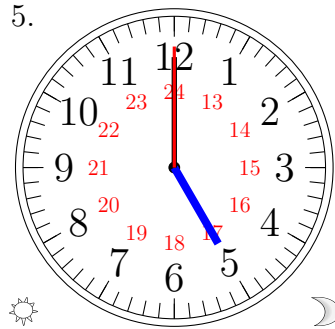

Lecture d'une Horloge Analogique (J)

Lisez chaque heure et écrivez-la dans l'espace sous l'horloge.

1.

2.

3.

4.

5.

6.