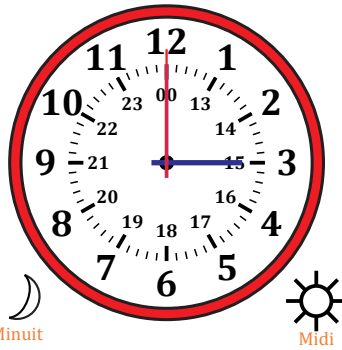

# Lecture d'une Horloge Analogique (J)

Nom: \_\_\_\_\_

Date: \_\_\_\_\_

Lisez chaque heure et écrivez-la dans l'espace sous l'horloge.

1.

2.

3.

4.