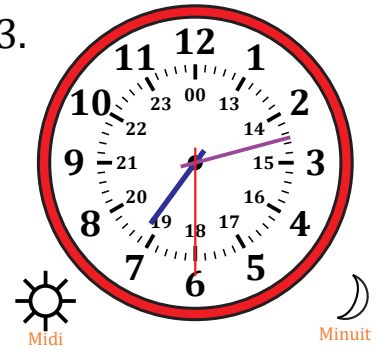

# Lecture d'une Horloge Analogique (J)

Nom: \_\_\_\_\_

Date: \_\_\_\_\_

Lisez chaque heure et écrivez-la dans l'espace sous l'horloge.

1.

2.

3.

4.