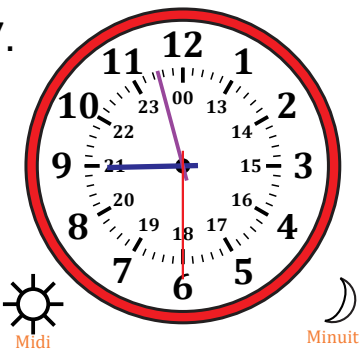

Lecture d'une Horloge Analogique (J)

Nom: _____

Date: _____

Lisez chaque heure et écrivez-la dans l'espace sous l'horloge.

1.

2.

3.

4.

5.

6.

7.

8.

9.

10.

11.

12.