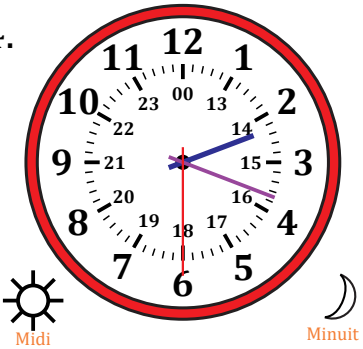

# Lecture d'une Horloge Analogique (J)

Nom: \_\_\_\_\_

Date: \_\_\_\_\_

Lisez chaque heure et écrivez-la dans l'espace sous l'horloge.

1.

2.

3.

4.