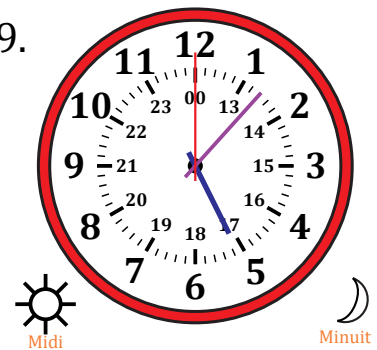

# Lecture d'une Horloge Analogique (J)

Nom: \_\_\_\_\_

Date: \_\_\_\_\_

Lisez chaque heure et écrivez-la dans l'espace sous l'horloge.

1.

2.

3.

4.

5.

6.

7.

8.

9.

10.

11.

12.