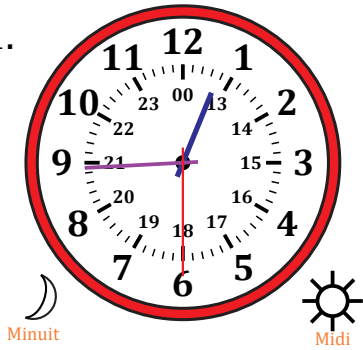

# Lecture d'une Horloge Analogique (J)

Nom: \_\_\_\_\_

Date: \_\_\_\_\_

Lisez chaque heure et écrivez-la dans l'espace sous l'horloge.

1.

2.

3.

4.