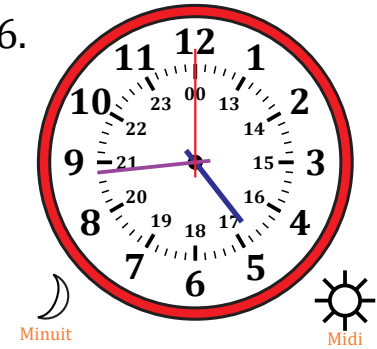

Lecture d'une Horloge Analogique (J)

Nom: _____

Date: _____

Lisez chaque heure et écrivez-la dans l'espace sous l'horloge.

1.

2.

3.

4.

5.

6.

7.

8.

9.

10.

11.

12.