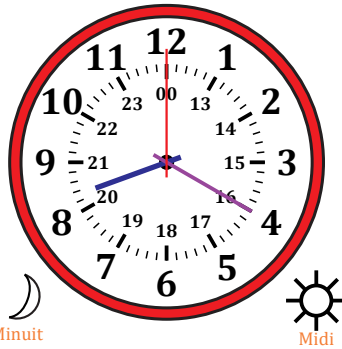

Lecture d'une Horloge Analogique (J)

Nom: _____

Date: _____

Lisez chaque heure et écrivez-la dans l'espace sous l'horloge.

1.

2.

3.

4.

5.

6.

7.

8.

9.

10.

11.

12.