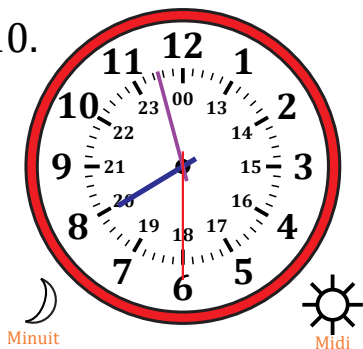

# Lecture d'une Horloge Analogique (J)

Nom: \_\_\_\_\_

Date: \_\_\_\_\_

Lisez chaque heure et écrivez-la dans l'espace sous l'horloge.

1.

2.

3.

4.

5.

6.

7.

8.

9.

10.

11.

12.