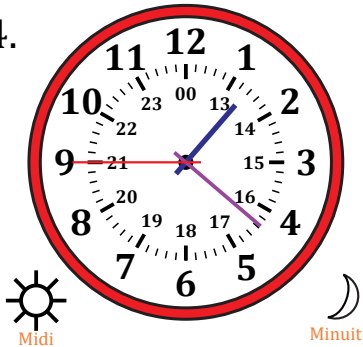

Lecture d'une Horloge Analogique (E)

Nom: _____

Date: _____

Lisez chaque heure et écrivez-la dans l'espace sous l'horloge.

1.

_____

2.

_____

3.

_____

4.

_____

5.

_____

6.

_____

7.

_____

8.

_____

9.

_____

10.

_____

11.

_____

12.

_____