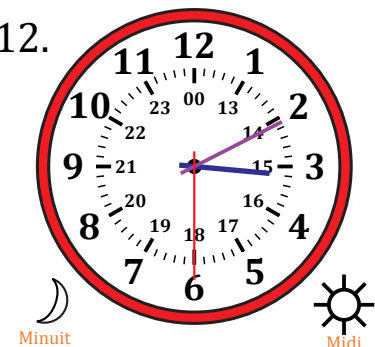

Lecture d'une Horloge Analogique (E)

Nom: _____

Date: _____

Lisez chaque heure et écrivez-la dans l'espace sous l'horloge.

1.

_____

2.

_____

3.

_____

4.

_____

5.

_____

6.

_____

7.

_____

8.

_____

9.

_____

10.

_____

11.

_____

12.

_____