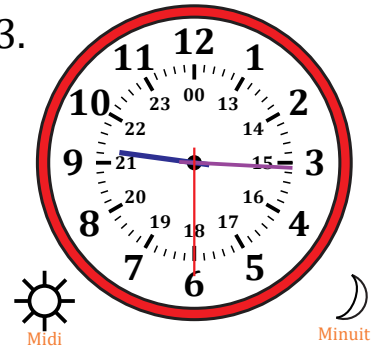

Lecture d'une Horloge Analogique (E)

Nom: _____

Date: _____

Lisez chaque heure et écrivez-la dans l'espace sous l'horloge.

1.

_____

2.

_____

3.

_____

4.

_____

5.

_____

6.

_____

7.

_____

8.

_____

9.

_____

10.

_____

11.

_____

12.

_____