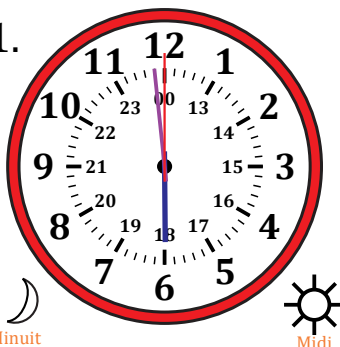

Lecture d'une Horloge Analogique (E)

Nom: _____

Date: _____

Lisez chaque heure et écrivez-la dans l'espace sous l'horloge.

1.

_____

2.

_____

3.

_____

4.

_____

5.

_____

6.

_____

7.

_____

8.

_____

9.

_____

10.

_____

11.

_____

12.

_____