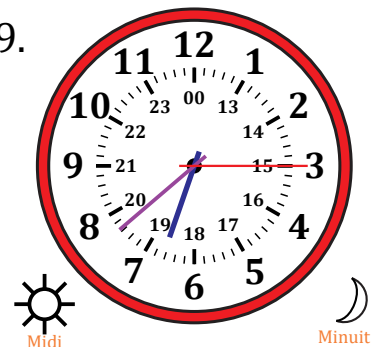

Lecture d'une Horloge Analogique (E)

Nom: _____

Date: _____

Lisez chaque heure et écrivez-la dans l'espace sous l'horloge.

1.

_____

2.

_____

3.

_____

4.

_____

5.

_____

6.

_____

7.

_____

8.

_____

9.

_____

10.

_____

11.

_____

12.

_____