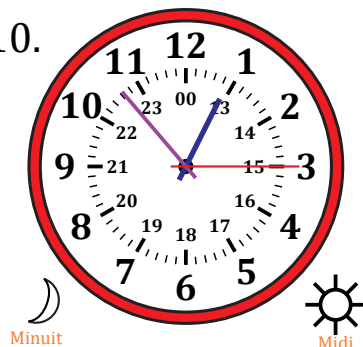

Lecture d'une Horloge Analogique (E)

Nom: _____

Date: _____

Lisez chaque heure et écrivez-la dans l'espace sous l'horloge.

1.

_____

2.

_____

3.

_____

4.

_____

5.

_____

6.

_____

7.

_____

8.

_____

9.

_____

10.

_____

11.

_____

12.

_____