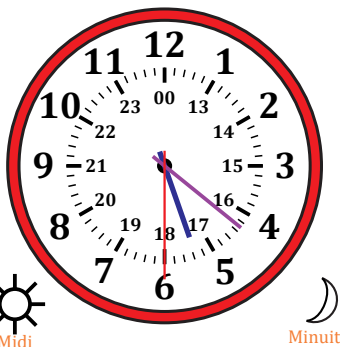

Lecture d'une Horloge Analogique (E)

Nom: _____

Date: _____

Lisez chaque heure et écrivez-la dans l'espace sous l'horloge.

1.

_____

2.

_____

3.

_____

4.

_____

5.

_____

6.

_____

7.

_____

8.

_____

9.

_____

10.

_____

11.

_____

12.

_____