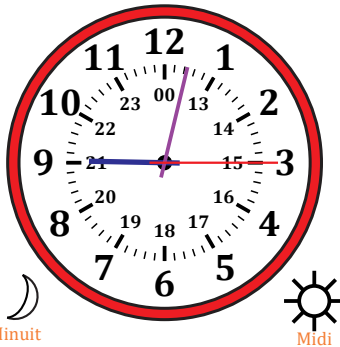

# Lecture d'une Horloge Analogique (E)

Nom: \_\_\_\_\_

Date: \_\_\_\_\_

Lisez chaque heure et écrivez-la dans l'espace sous l'horloge.

1.

\_\_\_\_\_

2.

\_\_\_\_\_