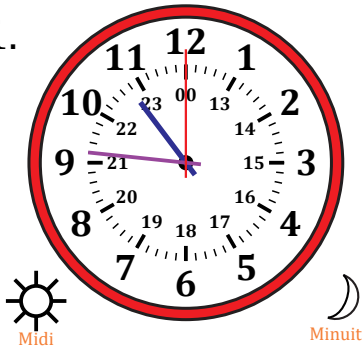

# Lecture d'une Horloge Analogique (E)

Nom: \_\_\_\_\_

Date: \_\_\_\_\_

Lisez chaque heure et écrivez-la dans l'espace sous l'horloge.

1.

\_\_\_\_\_

2.

\_\_\_\_\_