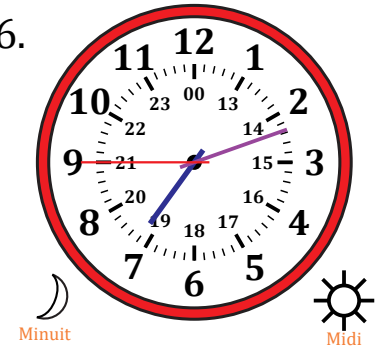

Lecture d'une Horloge Analogique (E)

Nom: _____

Date: _____

Lisez chaque heure et écrivez-la dans l'espace sous l'horloge.

1.

_____

2.

_____

3.

_____

4.

_____

5.

_____

6.

_____

7.

_____

8.

_____

9.

_____

10.

_____

11.

_____

12.

_____