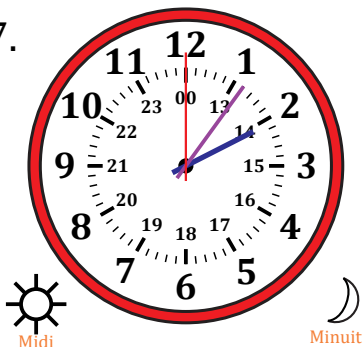

Lecture d'une Horloge Analogique (E)

Nom: _____

Date: _____

Lisez chaque heure et écrivez-la dans l'espace sous l'horloge.

1.

_____

2.

_____

3.

_____

4.

_____

5.

_____

6.

_____

7.

_____

8.

_____

9.

_____

10.

_____

11.

_____

12.

_____