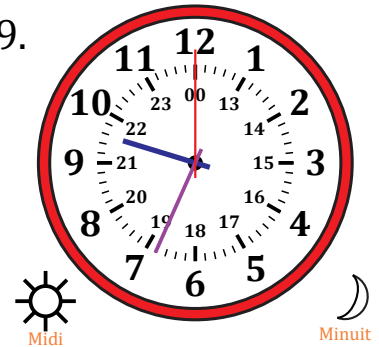

# Lecture d'une Horloge Analogique (I)

Nom: \_\_\_\_\_

Date: \_\_\_\_\_

Lisez chaque heure et écrivez-la dans l'espace sous l'horloge.

1.

2.

3.

4.

5.

6.

7.

8.

9.

10.

11.

12.