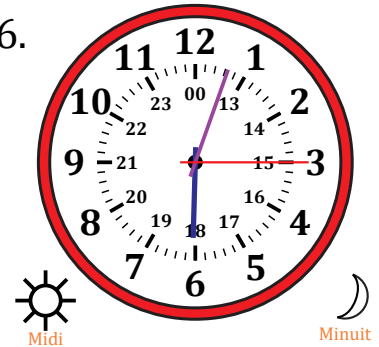

Lecture d'une Horloge Analogique (I)

Nom: _____

Date: _____

Lisez chaque heure et écrivez-la dans l'espace sous l'horloge.

1.

2.

3.

4.

5.

6.

7.

8.

9.

10.

11.

12.