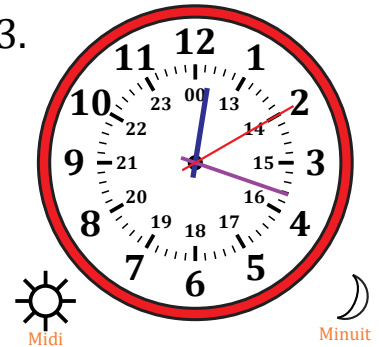

# Lecture d'une Horloge Analogique (I)

Nom: \_\_\_\_\_

Date: \_\_\_\_\_

Lisez chaque heure et écrivez-la dans l'espace sous l'horloge.

1.

2.

3.

4.