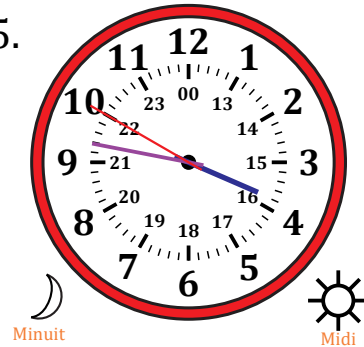

Lecture d'une Horloge Analogique (I)

Nom: _____

Date: _____

Lisez chaque heure et écrivez-la dans l'espace sous l'horloge.

1.

2.

3.

4.

5.

6.

7.

8.

9.

10.

11.

12.