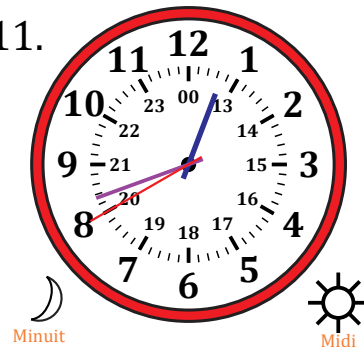

# Lecture d'une Horloge Analogique (I)

Nom: \_\_\_\_\_

Date: \_\_\_\_\_

Lisez chaque heure et écrivez-la dans l'espace sous l'horloge.

1.

2.

3.

4.

5.

6.

7.

8.

9.

10.

11.

12.