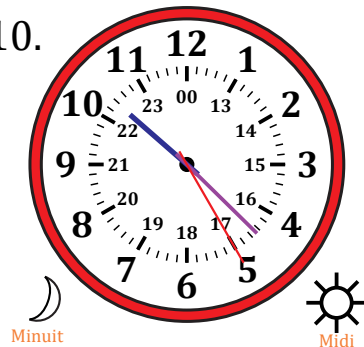

# Lecture d'une Horloge Analogique (I)

Nom: \_\_\_\_\_

Date: \_\_\_\_\_

Lisez chaque heure et écrivez-la dans l'espace sous l'horloge.

1.

2.

3.

4.

5.

6.

7.

8.

9.

10.

11.

12.