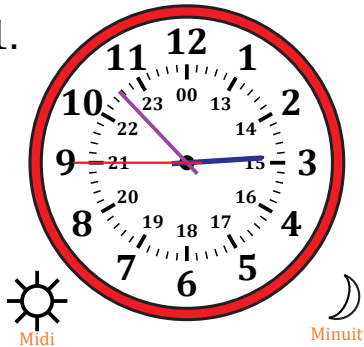

# Lecture d'une Horloge Analogique (I)

Nom: \_\_\_\_\_

Date: \_\_\_\_\_

Lisez chaque heure et écrivez-la dans l'espace sous l'horloge.

1.

2.

3.

4.