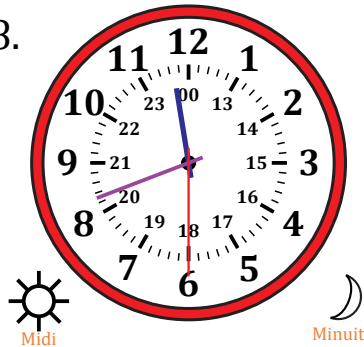

# Lecture d'une Horloge Analogique (I)

Nom: \_\_\_\_\_

Date: \_\_\_\_\_

Lisez chaque heure et écrivez-la dans l'espace sous l'horloge.

1.

2.

3.

4.

5.

6.

7.

8.

9.

10.

11.

12.