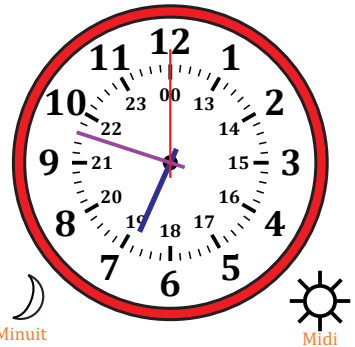

# Lecture d'une Horloge Analogique (H)

Nom: \_\_\_\_\_

Date: \_\_\_\_\_

Lisez chaque heure et écrivez-la dans l'espace sous l'horloge.

1.

2.

3.

4.