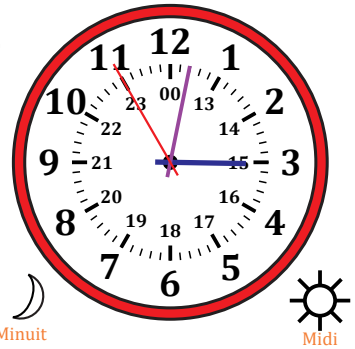

Lecture d'une Horloge Analogique (H)

Nom: _____

Date: _____

Lisez chaque heure et écrivez-la dans l'espace sous l'horloge.

1.

2.

3.

4.

5.

6.

7.

8.

9.

10.

11.

12.