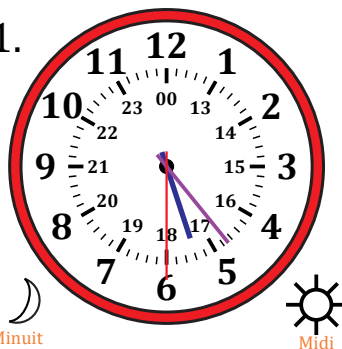

# Lecture d'une Horloge Analogique (H)

Nom: \_\_\_\_\_

Date: \_\_\_\_\_

Lisez chaque heure et écrivez-la dans l'espace sous l'horloge.

1.

2.

3.

4.

5.

6.

7.

8.

9.

10.

11.

12.