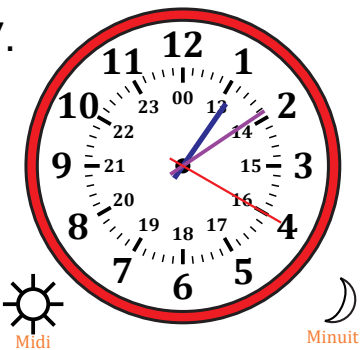

Lecture d'une Horloge Analogique (H)

Nom: _____

Date: _____

Lisez chaque heure et écrivez-la dans l'espace sous l'horloge.

1.

2.

3.

4.

5.

6.

7.

8.

9.

10.

11.

12.