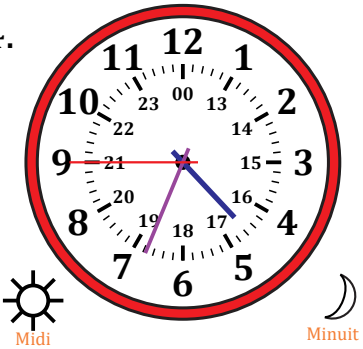

# Lecture d'une Horloge Analogique (H)

Nom: \_\_\_\_\_

Date: \_\_\_\_\_

Lisez chaque heure et écrivez-la dans l'espace sous l'horloge.

1.

2.

3.

4.