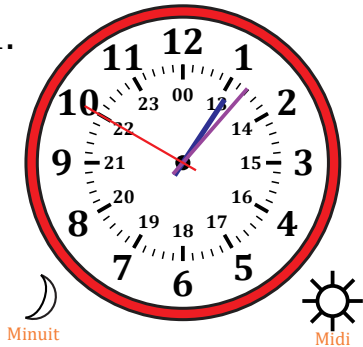

# Lecture d'une Horloge Analogique (H)

Nom: \_\_\_\_\_

Date: \_\_\_\_\_

Lisez chaque heure et écrivez-la dans l'espace sous l'horloge.

1.

2.

3.

4.