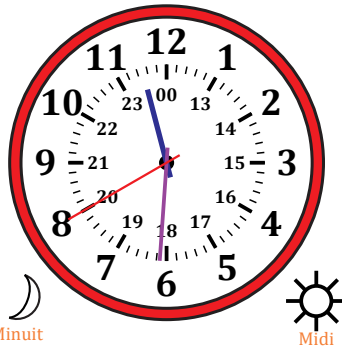

# Lecture d'une Horloge Analogique (H)

Nom: \_\_\_\_\_

Date: \_\_\_\_\_

Lisez chaque heure et écrivez-la dans l'espace sous l'horloge.

1.

2.

3.

4.