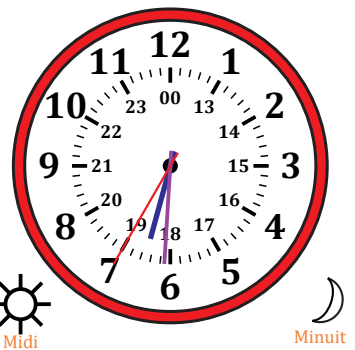

# Lecture d'une Horloge Analogique (H)

Nom: \_\_\_\_\_

Date: \_\_\_\_\_

Lisez chaque heure et écrivez-la dans l'espace sous l'horloge.

1.

2.

3.

4.

5.

6.

7.

8.

9.

10.

11.

12.