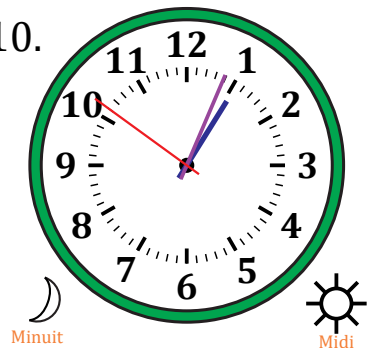

# Lecture d'une Horloge Analogique (G)

Nom: \_\_\_\_\_

Date: \_\_\_\_\_

Lisez chaque heure et écrivez-la dans l'espace sous l'horloge.

1.

2.

3.

4.

5.

6.

7.

8.

9.

10.

11.

12.