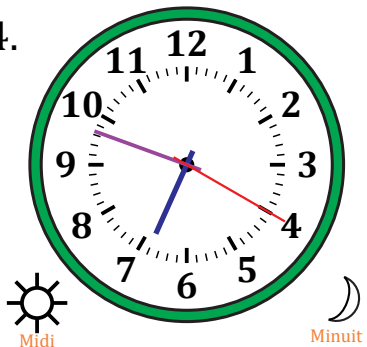

# Lecture d'une Horloge Analogique (G)

Nom: \_\_\_\_\_

Date: \_\_\_\_\_

Lisez chaque heure et écrivez-la dans l'espace sous l'horloge.

1.

2.

3.

4.