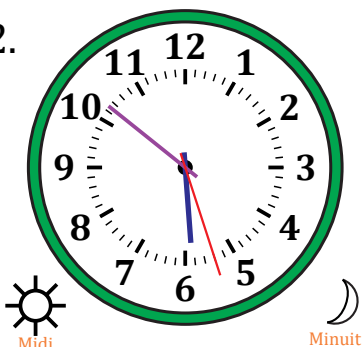

# Lecture d'une Horloge Analogique (G)

Nom: \_\_\_\_\_

Date: \_\_\_\_\_

Lisez chaque heure et écrivez-la dans l'espace sous l'horloge.

1.

2.

3.

4.