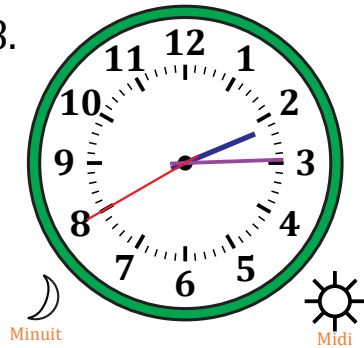

# Lecture d'une Horloge Analogique (G)

Nom: \_\_\_\_\_

Date: \_\_\_\_\_

Lisez chaque heure et écrivez-la dans l'espace sous l'horloge.

1.

2.

3.

4.

5.

6.

7.

8.

9.

10.

11.

12.