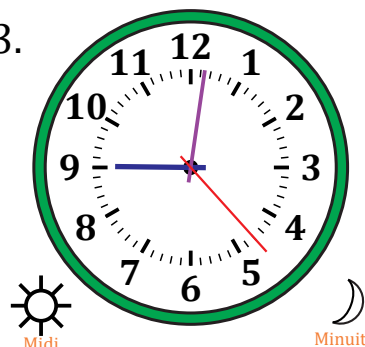

# Lecture d'une Horloge Analogique (G)

Nom: \_\_\_\_\_

Date: \_\_\_\_\_

Lisez chaque heure et écrivez-la dans l'espace sous l'horloge.

1.

2.

3.

4.