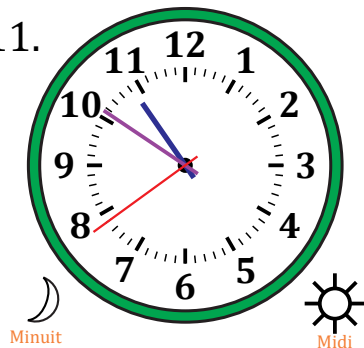

# Lecture d'une Horloge Analogique (G)

Nom: \_\_\_\_\_

Date: \_\_\_\_\_

Lisez chaque heure et écrivez-la dans l'espace sous l'horloge.

1.

2.

3.

4.

5.

6.

7.

8.

9.

10.

11.

12.