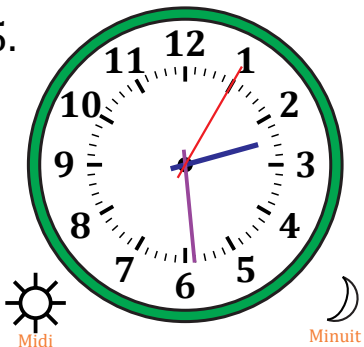

Lecture d'une Horloge Analogique (G)

Nom: _____

Date: _____

Lisez chaque heure et écrivez-la dans l'espace sous l'horloge.

1.

2.

3.

4.

5.

6.

7.

8.

9.

10.

11.

12.