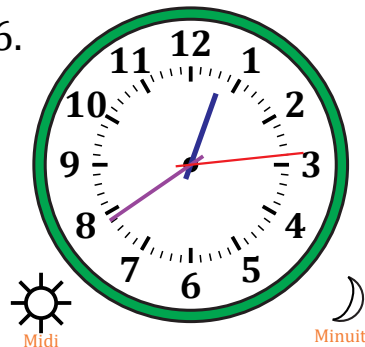

Lecture d'une Horloge Analogique (G)

Nom: _____

Date: _____

Lisez chaque heure et écrivez-la dans l'espace sous l'horloge.

1.

2.

3.

4.

5.

6.

7.

8.

9.

10.

11.

12.