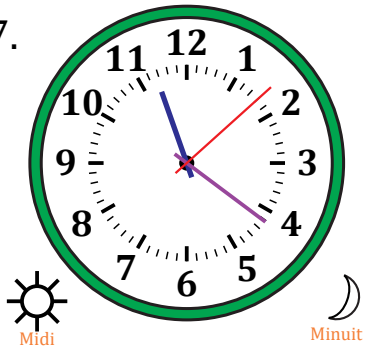

Lecture d'une Horloge Analogique (G)

Nom: _____

Date: _____

Lisez chaque heure et écrivez-la dans l'espace sous l'horloge.

1.

2.

3.

4.

5.

6.

7.

8.

9.

10.

11.

12.