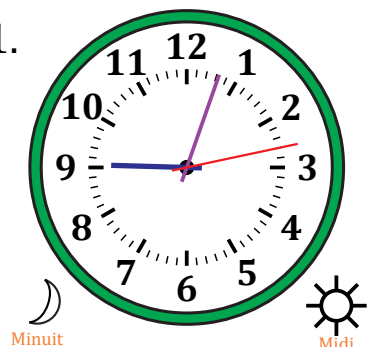

# Lecture d'une Horloge Analogique (G)

Nom: \_\_\_\_\_

Date: \_\_\_\_\_

Lisez chaque heure et écrivez-la dans l'espace sous l'horloge.

1.

2.

3.

4.