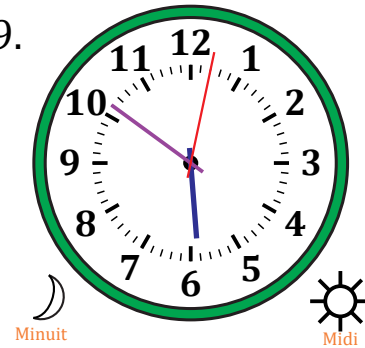

# Lecture d'une Horloge Analogique (G)

Nom: \_\_\_\_\_

Date: \_\_\_\_\_

Lisez chaque heure et écrivez-la dans l'espace sous l'horloge.

1.

2.

3.

4.

5.

6.

7.

8.

9.

10.

11.

12.