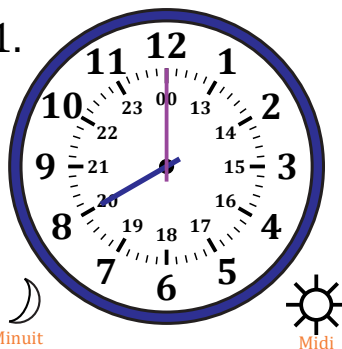

# Lecture d'une Horloge Analogique (G)

Nom: \_\_\_\_\_

Date: \_\_\_\_\_

Lisez chaque heure et écrivez-la dans l'espace sous l'horloge.

1.

2.

3.

4.

5.

6.

7.

8.

9.

10.

11.

12.