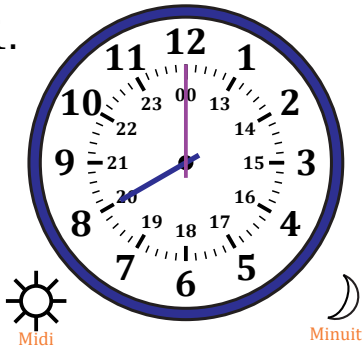

# Lecture d'une Horloge Analogique (G)

Nom: \_\_\_\_\_

Date: \_\_\_\_\_

Lisez chaque heure et écrivez-la dans l'espace sous l'horloge.

1.

2.

3.

4.