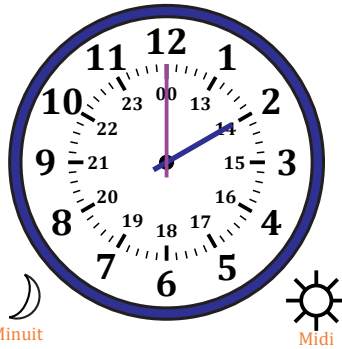

Lecture d'une Horloge Analogique (G)

Nom: _____

Date: _____

Lisez chaque heure et écrivez-la dans l'espace sous l'horloge.

1.

2.

3.

4.

5.

6.

7.

8.

9.

10.

11.

12.