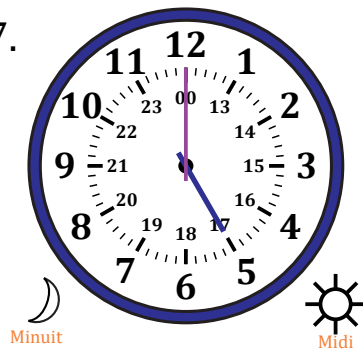

Lecture d'une Horloge Analogique (G)

Nom: _____

Date: _____

Lisez chaque heure et écrivez-la dans l'espace sous l'horloge.

1.

2.

3.

4.

5.

6.

7.

8.

9.

10.

11.

12.