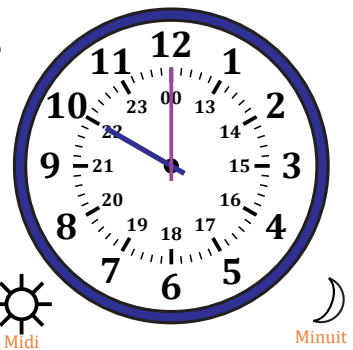

# Lecture d'une Horloge Analogique (G)

Nom: \_\_\_\_\_

Date: \_\_\_\_\_

Lisez chaque heure et écrivez-la dans l'espace sous l'horloge.

1.

2.

3.

4.

5.

6.

7.

8.

9.

10.

11.

12.