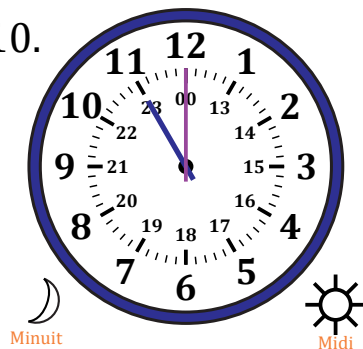

# Lecture d'une Horloge Analogique (G)

Nom: \_\_\_\_\_

Date: \_\_\_\_\_

Lisez chaque heure et écrivez-la dans l'espace sous l'horloge.

1.

2.

3.

4.

5.

6.

7.

8.

9.

10.

11.

12.