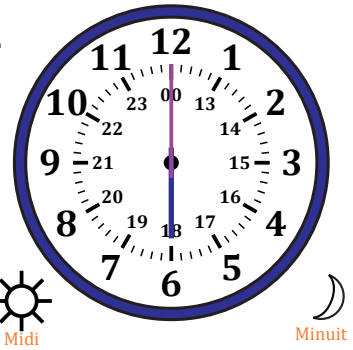

# Lecture d'une Horloge Analogique (G)

Nom: \_\_\_\_\_

Date: \_\_\_\_\_

Lisez chaque heure et écrivez-la dans l'espace sous l'horloge.

1.

2.

3.

4.