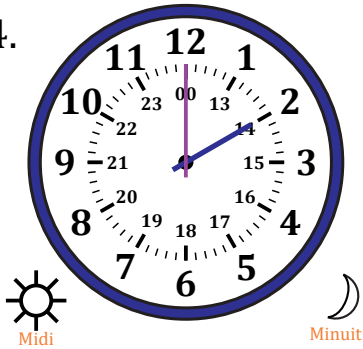

# Lecture d'une Horloge Analogique (G)

Nom: \_\_\_\_\_

Date: \_\_\_\_\_

Lisez chaque heure et écrivez-la dans l'espace sous l'horloge.

1.

2.

3.

4.