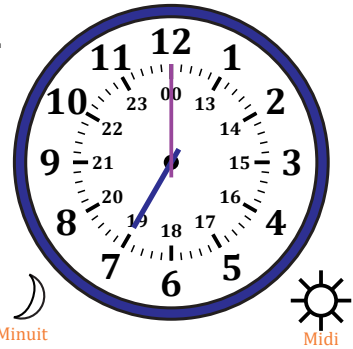

Lecture d'une Horloge Analogique (G)

Nom: _____

Date: _____

Lisez chaque heure et écrivez-la dans l'espace sous l'horloge.

1.

2.

3.

4.

5.

6.

7.

8.

9.

10.

11.

12.