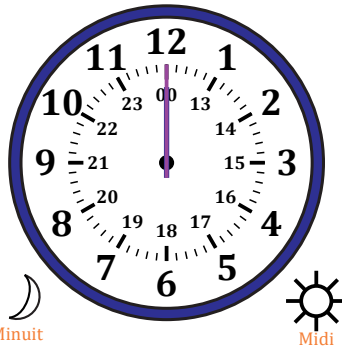

# Lecture d'une Horloge Analogique (G)

Nom: \_\_\_\_\_

Date: \_\_\_\_\_

Lisez chaque heure et écrivez-la dans l'espace sous l'horloge.

1.

2.

3.

4.