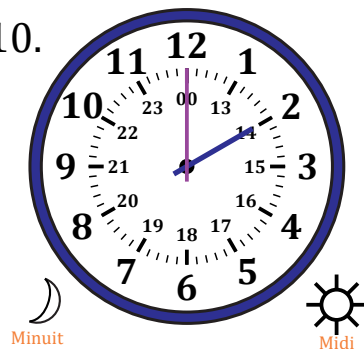

# Lecture d'une Horloge Analogique (E)

Nom: \_\_\_\_\_

Date: \_\_\_\_\_

Lisez chaque heure et écrivez-la dans l'espace sous l'horloge.

1.

2.

3.

4.

5.

6.

7.

8.

9.

10.

11.

12.