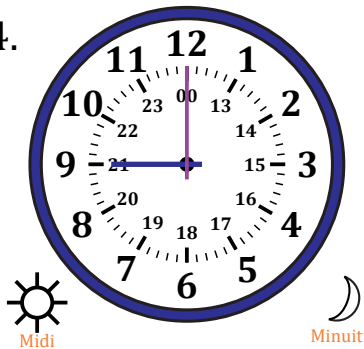

# Lecture d'une Horloge Analogique (E)

Nom: \_\_\_\_\_

Date: \_\_\_\_\_

Lisez chaque heure et écrivez-la dans l'espace sous l'horloge.

1.

2.

3.

4.