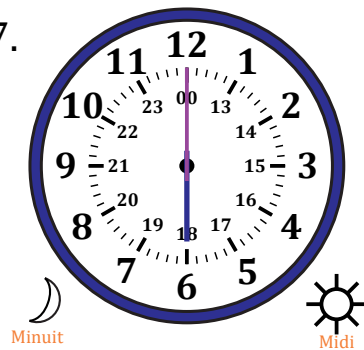

Lecture d'une Horloge Analogique (E)

Nom: _____

Date: _____

Lisez chaque heure et écrivez-la dans l'espace sous l'horloge.

1.

2.

3.

4.

5.

6.

7.

8.

9.

10.

11.

12.