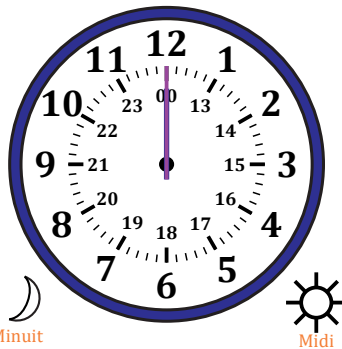

Lecture d'une Horloge Analogique (E)

Nom: _____

Date: _____

Lisez chaque heure et écrivez-la dans l'espace sous l'horloge.

1.

2.

3.

4.

5.

6.

7.

8.

9.

10.

11.

12.