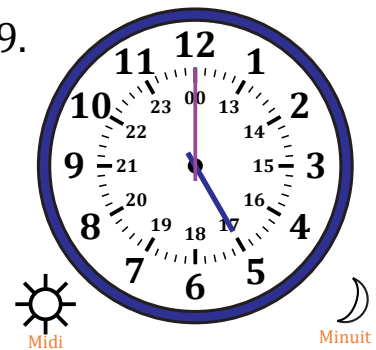

# Lecture d'une Horloge Analogique (E)

Nom: \_\_\_\_\_

Date: \_\_\_\_\_

Lisez chaque heure et écrivez-la dans l'espace sous l'horloge.

1.

2.

3.

4.

5.

6.

7.

8.

9.

10.

11.

12.