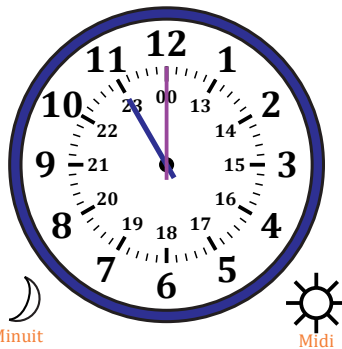

# Lecture d'une Horloge Analogique (E)

Nom: \_\_\_\_\_

Date: \_\_\_\_\_

Lisez chaque heure et écrivez-la dans l'espace sous l'horloge.

1.

2.

3.

4.