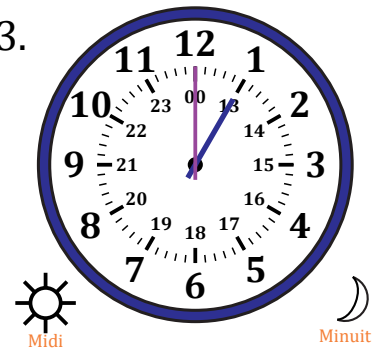

# Lecture d'une Horloge Analogique (E)

Nom: \_\_\_\_\_

Date: \_\_\_\_\_

Lisez chaque heure et écrivez-la dans l'espace sous l'horloge.

1.

2.

3.

4.