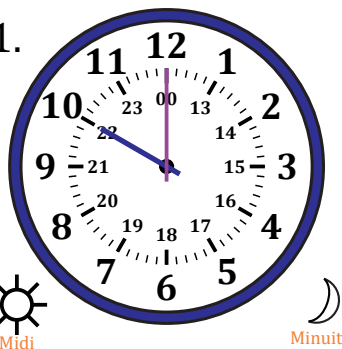

# Lecture d'une Horloge Analogique (E)

Nom: \_\_\_\_\_

Date: \_\_\_\_\_

Lisez chaque heure et écrivez-la dans l'espace sous l'horloge.

1.

2.

3.

4.

5.

6.

7.

8.

9.

10.

11.

12.