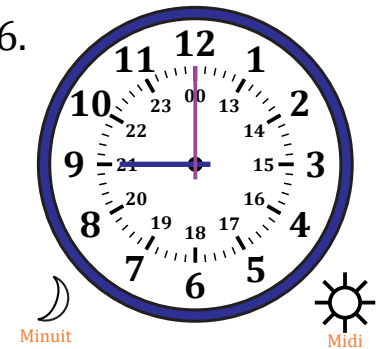

Lecture d'une Horloge Analogique (E)

Nom: _____

Date: _____

Lisez chaque heure et écrivez-la dans l'espace sous l'horloge.

1.

2.

3.

4.

5.

6.

7.

8.

9.

10.

11.

12.