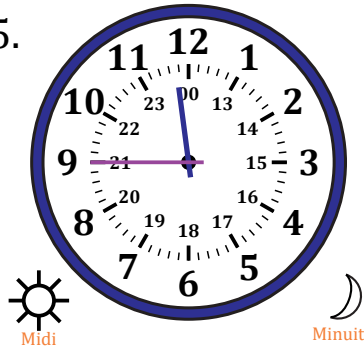

Lecture d'une Horloge Analogique (C)

Nom: _____

Date: _____

Lisez chaque heure et écrivez-la dans l'espace sous l'horloge.

1.

2.

3.

4.

5.

6.

7.

8.

9.

10.

11.

12.