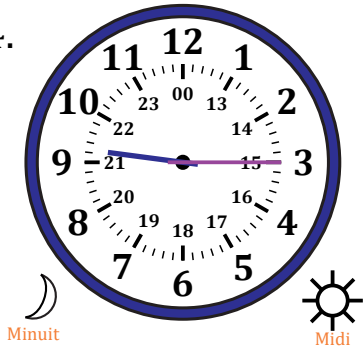

# Lecture d'une Horloge Analogique (C)

Nom: \_\_\_\_\_

Date: \_\_\_\_\_

Lisez chaque heure et écrivez-la dans l'espace sous l'horloge.

1.

2.

3.

4.