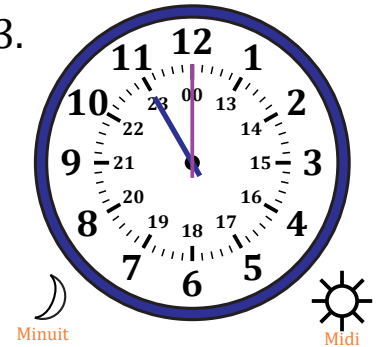

# Lecture d'une Horloge Analogique (C)

Nom: \_\_\_\_\_

Date: \_\_\_\_\_

Lisez chaque heure et écrivez-la dans l'espace sous l'horloge.

1.

2.

3.

4.