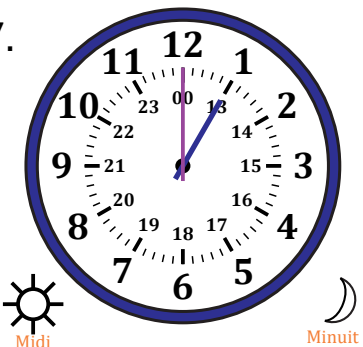

Lecture d'une Horloge Analogique (C)

Nom: _____

Date: _____

Lisez chaque heure et écrivez-la dans l'espace sous l'horloge.

1.

2.

3.

4.

5.

6.

7.

8.

9.

10.

11.

12.