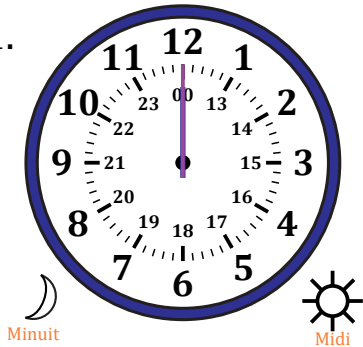

# Lecture d'une Horloge Analogique (C)

Nom: \_\_\_\_\_

Date: \_\_\_\_\_

Lisez chaque heure et écrivez-la dans l'espace sous l'horloge.

1.

2.

3.

4.