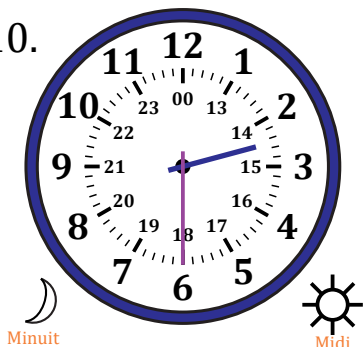

# Lecture d'une Horloge Analogique (C)

Nom: \_\_\_\_\_

Date: \_\_\_\_\_

Lisez chaque heure et écrivez-la dans l'espace sous l'horloge.

1.

2.

3.

4.

5.

6.

7.

8.

9.

10.

11.

12.