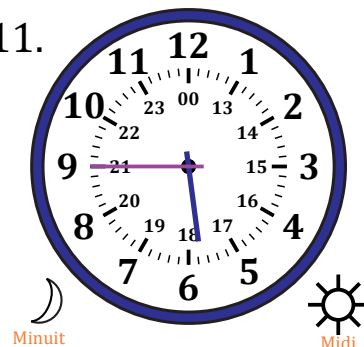

# Lecture d'une Horloge Analogique (C)

Nom: \_\_\_\_\_

Date: \_\_\_\_\_

Lisez chaque heure et écrivez-la dans l'espace sous l'horloge.

1.

2.

3.

4.

5.

6.

7.

8.

9.

10.

11.

12.