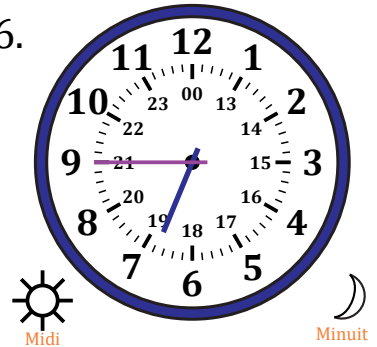

Lecture d'une Horloge Analogique (C)

Nom: _____

Date: _____

Lisez chaque heure et écrivez-la dans l'espace sous l'horloge.

1.

2.

3.

4.

5.

6.

7.

8.

9.

10.

11.

12.