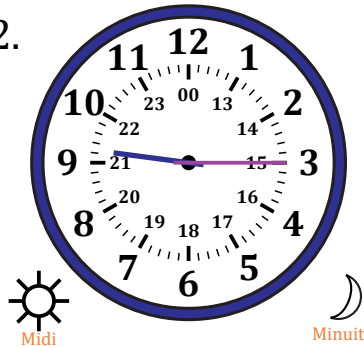

# Lecture d'une Horloge Analogique (C)

Nom: \_\_\_\_\_

Date: \_\_\_\_\_

Lisez chaque heure et écrivez-la dans l'espace sous l'horloge.

1.

2.

3.

4.