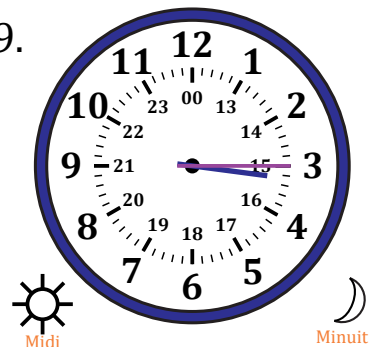

# Lecture d'une Horloge Analogique (C)

Nom: \_\_\_\_\_

Date: \_\_\_\_\_

Lisez chaque heure et écrivez-la dans l'espace sous l'horloge.

1.

2.

3.

4.

5.

6.

7.

8.

9.

10.

11.

12.