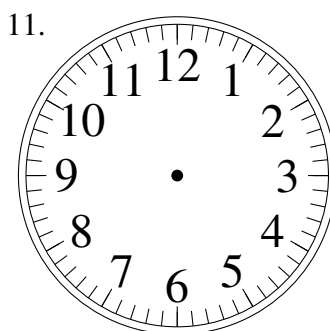

# Dessin d'Aiguilles d'une Horloge Analogique (J)

Dessinez les aiguilles des horloges.

7:01:00

9:13:00

9:46:00

12:57:00

2:20:00

9:16:00

10:48:00

11:53:00

4:24:00

1:28:00

7:21:00

7:29:00