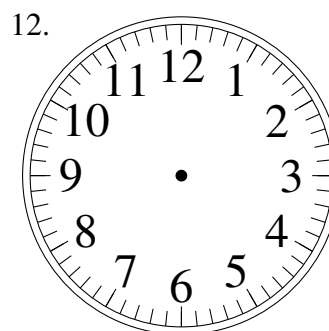

# Dessin d'Aiguilles d'une Horloge Analogique (J)

Dessinez les aiguilles des horloges.

7:01:00

9:13:00

9:46:00

12:57:00

2:20:00

9:16:00

10:48:00

11:53:00

4:24:00

1:28:00

7:21:00

7:29:00