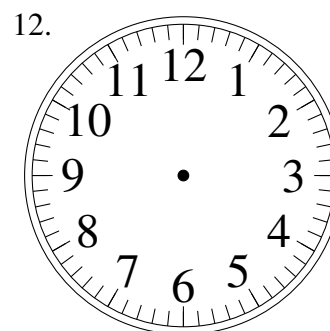

Dessin d'Aiguilles d'une Horloge Analogique (G)

Dessinez les aiguilles des horloges.

3:11:00

11:16:30

3:33:30

5:46:00

5:21:30

4:30:00

6:38:00

3:03:30

1:53:00

6:52:30

12:36:00

11:38:00