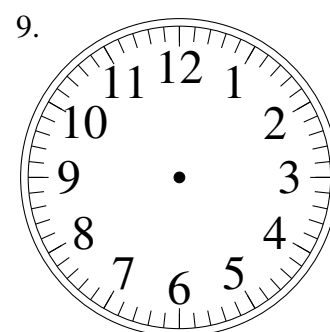

Dessin d'Aiguilles d'une Horloge Analogique (G)

Dessinez les aiguilles des horloges.

3:11:00

11:16:30

3:33:30

5:46:00

5:21:30

4:30:00

6:38:00

3:03:30

1:53:00

6:52:30

12:36:00

11:38:00