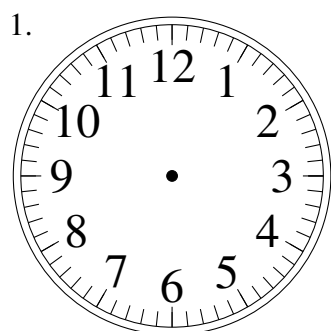

Dessin d'Aiguilles d'une Horloge Analogique (G)

Dessinez les aiguilles des horloges.

3:11:00

11:16:30

3:33:30

5:46:00

5:21:30

4:30:00

6:38:00

3:03:30

1:53:00

6:52:30

12:36:00

11:38:00