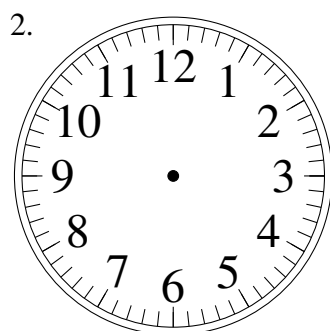

Dessin d'Aiguilles d'une Horloge Analogique (G)

Dessinez les aiguilles des horloges.

3:11:00

11:16:30

3:33:30

5:46:00

5:21:30

4:30:00

6:38:00

3:03:30

1:53:00

6:52:30

12:36:00

11:38:00