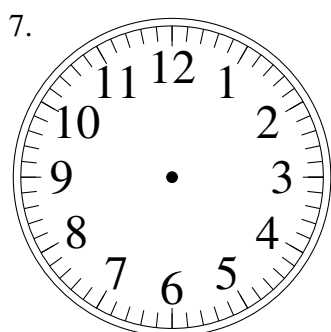

Dessin d'Aiguilles d'une Horloge Analogique (G)

Dessinez les aiguilles des horloges.

3:11:00

11:16:30

3:33:30

5:46:00

5:21:30

4:30:00

6:38:00

3:03:30

1:53:00

6:52:30

12:36:00

11:38:00