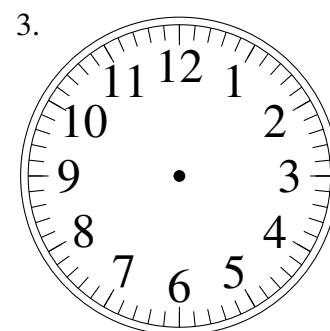

Dessin d'Aiguilles d'une Horloge Analogique (G)

Dessinez les aiguilles des horloges.

3:11:00

11:16:30

3:33:30

5:46:00

5:21:30

4:30:00

6:38:00

3:03:30

1:53:00

6:52:30

12:36:00

11:38:00