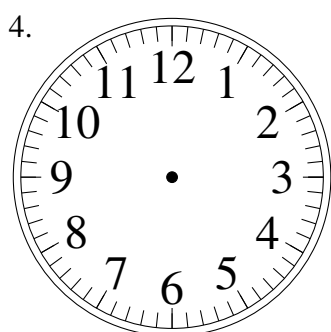

Dessin d'Aiguilles d'une Horloge Analogique (G)

Dessinez les aiguilles des horloges.

3:11:00

11:16:30

3:33:30

5:46:00

5:21:30

4:30:00

6:38:00

3:03:30

1:53:00

6:52:30

12:36:00

11:38:00