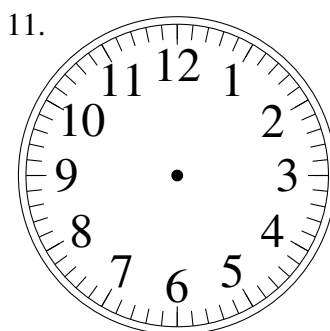

Dessin d'Aiguilles d'une Horloge Analogique (G)

Dessinez les aiguilles des horloges.

3:11:00

11:16:30

3:33:30

5:46:00

5:21:30

4:30:00

6:38:00

3:03:30

1:53:00

6:52:30

12:36:00

11:38:00