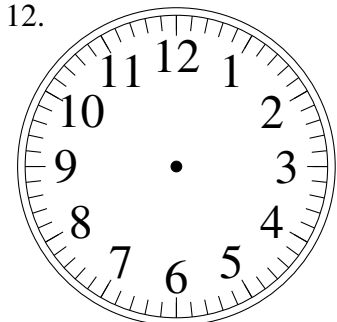

6:25:30

12.