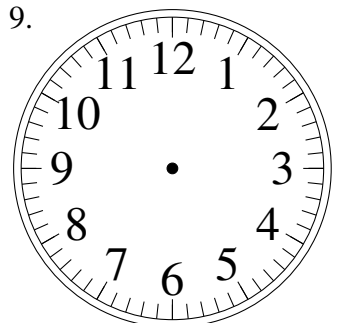

Dessin d'Aiguilles d'une Horloge Analogique (F)

Dessinez les aiguilles des horloges.

1.

4:23:30

2.

12:15:30

3.

1:13:30

4.

4:28:00

5.

2:42:00

6.

10:08:00

7.

7:48:00

8.

5:06:30

9.

2:43:30

10.

8:19:00

11.

6:25:30