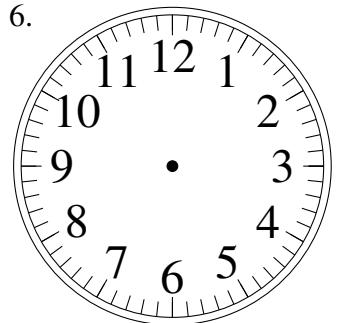

Dessin d'Aiguilles d'une Horloge Analogique (F)

Dessinez les aiguilles des horloges.

1.

4:23:30

2.

12:15:30

3.

1:13:30

4.

4:28:00

5.

2:42:00

6.

10:08:00

7.

7:48:00

8.

5:06:30

9.

2:43:30

10.

8:19:00

11.

6:25:30