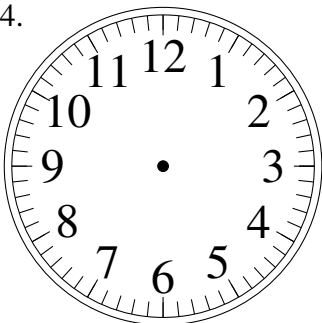

Dessin d'Aiguilles d'une Horloge Analogique (F)

Dessinez les aiguilles des horloges.

1.

4:23:30

2.

12:15:30

3.

1:13:30

4.

4:28:00

5.

2:42:00

6.

10:08:00

7.

7:48:00