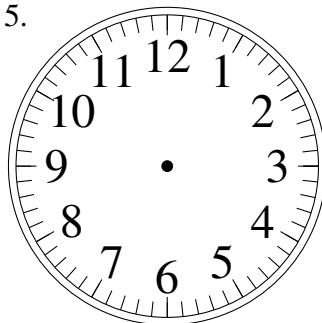

Dessin d'Aiguilles d'une Horloge Analogique (F)

Dessinez les aiguilles des horloges.

1.

4:23:30

2.

12:15:30

3.

1:13:30

4.

4:28:00

5.

2:42:00

6.

10:08:00

7.

7:48:00