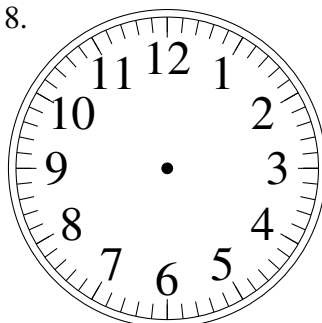

Dessin d'Aiguilles d'une Horloge Analogique (F)

Dessinez les aiguilles des horloges.

1.

4:23:30

2.

12:15:30

3.

1:13:30

4.

4:28:00

5.

2:42:00

6.

10:08:00

7.

7:48:00

8.

5:06:30

9.

2:43:30

10.

8:19:00

11.

6:25:30