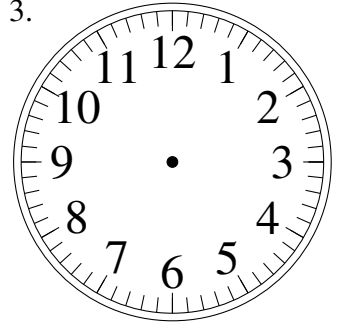

Dessin d'Aiguilles d'une Horloge Analogique (F)

Dessinez les aiguilles des horloges.

1.

4:23:30

2.

12:15:30

3.

1:13:30

4.

4:28:00

5.

2:42:00

6.

10:08:00

7.

7:48:00