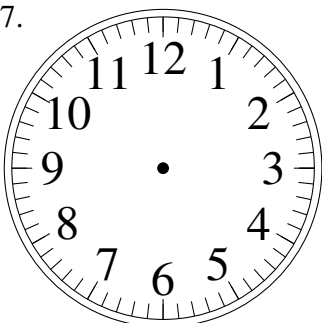

Dessin d'Aiguilles d'une Horloge Analogique (F)

Dessinez les aiguilles des horloges.

1.

4:23:30

2.

12:15:30

3.

1:13:30

4.

4:28:00

5.

2:42:00

6.

10:08:00

7.

7:48:00

8.

5:06:30

9.

2:43:30

10.

8:19:00

11.

6:25:30