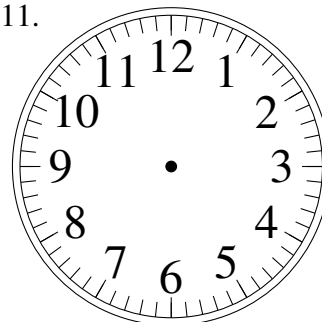

Dessin d'Aiguilles d'une Horloge Analogique (F)

Dessinez les aiguilles des horloges.

1.

4:23:30

2.

12:15:30

3.

1:13:30

4.

4:28:00

5.

2:42:00

6.

10:08:00

7.

7:48:00

8.

5:06:30

9.

2:43:30

10.

8:19:00

11.

6:25:30