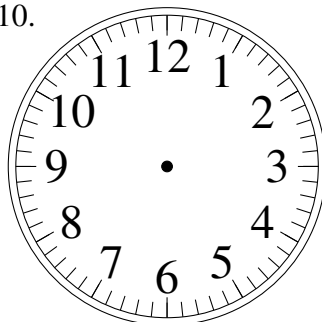

Dessin d'Aiguilles d'une Horloge Analogique (F)

Dessinez les aiguilles des horloges.

1.

4:23:30

2.

12:15:30

3.

1:13:30

4.

4:28:00

5.

2:42:00

6.

10:08:00

7.

7:48:00

8.

5:06:30

9.

2:43:30

10.

8:19:00

11.

6:25:30