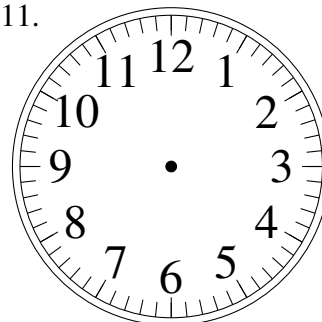

# Dessin d'Aiguilles d'une Horloge Analogique (J)

Dessinez les aiguilles des horloges.

1.

8:34:15

2.

12:52:00

3.

6:43:45

8.

1:04:15

9.

8:47:30

10.

1:04:00

11.

2:56:45