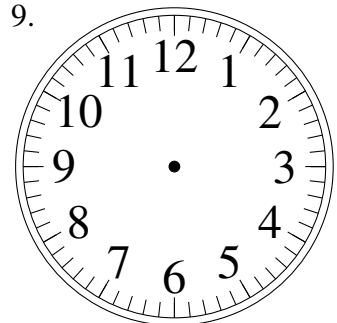

# Dessin d'Aiguilles d'une Horloge Analogique (J)

Dessinez les aiguilles des horloges.

1.

8:34:15

2.

12:52:00

3.

6:43:45

4.

11:05:00

5.

11:47:45

6.

9:07:30

7.

12:50:45

8.

1:04:15

9.

8:47:30

10.

1:04:00

11.

2:56:45