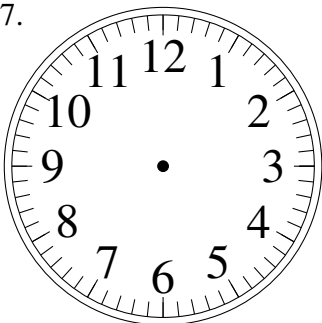

# Dessin d'Aiguilles d'une Horloge Analogique (J)

Dessinez les aiguilles des horloges.

1.

8:34:15

2.

12:52:00

3.

6:43:45

4.

11:05:00

5.

11:47:45

6.

9:07:30

7.

12:50:45

8.

1:04:15

9.

8:47:30

10.

1:04:00

11.

2:56:45