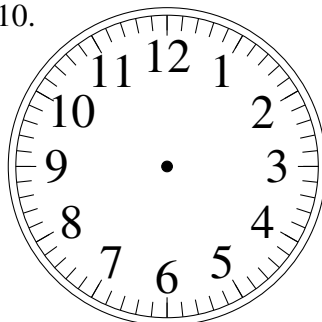

# Dessin d'Aiguilles d'une Horloge Analogique (J)

Dessinez les aiguilles des horloges.

1.

8:34:15

2.

12:52:00

3.

6:43:45

4.

11:05:00

5.

11:47:45

6.

9:07:30

7.

12:50:45

8.

1:04:15

9.

8:47:30

10.

1:04:00

11.

2:56:45