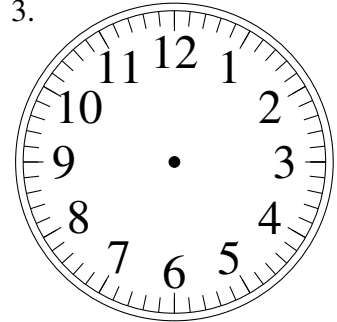

# Dessin d'Aiguilles d'une Horloge Analogique (J)

Dessinez les aiguilles des horloges.

1.

8:34:15

2.

12:52:00

3.

6:43:45

4.

11:05:00

5.

11:47:45

6.

9:07:30

7.

12:50:45