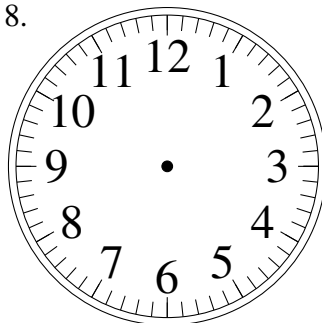

# Dessin d'Aiguilles d'une Horloge Analogique (J)

Dessinez les aiguilles des horloges.

1.

8:34:15

2.

12:52:00

3.

6:43:45

4.

11:05:00

5.

11:47:45

6.

9:07:30

7.

12:50:45

8.

1:04:15

9.

8:47:30

10.

1:04:00

11.

2:56:45