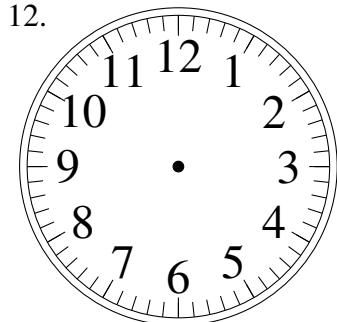

2:56:45

12.