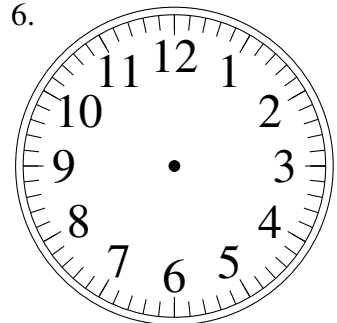

# Dessin d'Aiguilles d'une Horloge Analogique (J)

Dessinez les aiguilles des horloges.

1.

8:34:15

2.

12:52:00

3.

6:43:45

4.

11:05:00

5.

11:47:45

6.

9:07:30

7.

12:50:45

8.

1:04:15

9.

8:47:30

10.

1:04:00

11.

2:56:45