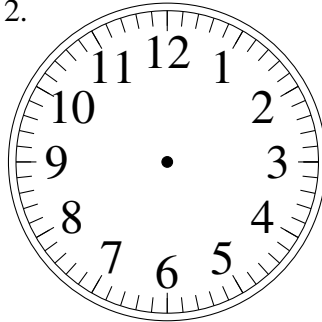

# Dessin d'Aiguilles d'une Horloge Analogique (J)

Dessinez les aiguilles des horloges.

1.

8:34:15

2.

12:52:00

3.

6:43:45

4.

11:05:00

5.

11:47:45

6.

9:07:30

7.

12:50:45