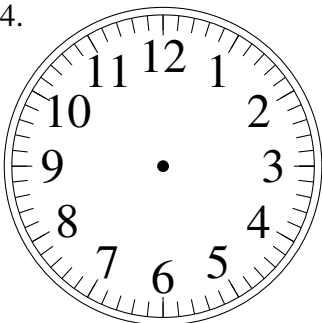

# Dessin d'Aiguilles d'une Horloge Analogique (J)

Dessinez les aiguilles des horloges.

1.

8:34:15

2.

12:52:00

3.

6:43:45

4.

11:05:00

5.

11:47:45

6.

9:07:30

7.

12:50:45