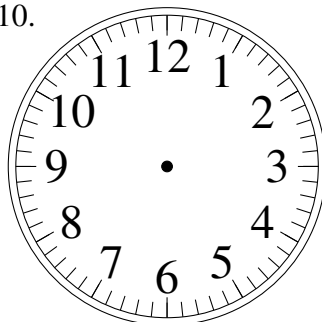

Dessin d'Aiguilles d'une Horloge Analogique (F)

Dessinez les aiguilles des horloges.

1.

1:38:30

2.

3:32:00

3.

8:49:45

4.

8:58:15

5.

5:07:45

6.

4:18:00

7.

6:46:15

8.

3:17:00

9.

12:39:30

10.

11:46:15

11.

7:01:15