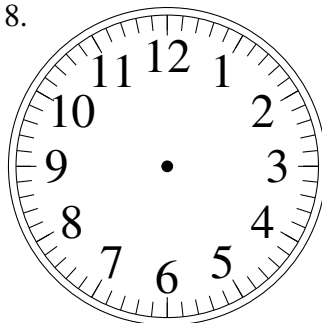

Dessin d'Aiguilles d'une Horloge Analogique (F)

Dessinez les aiguilles des horloges.

1.

1:38:30

2.

3:32:00

3.

8:49:45

4.

8:58:15

5.

5:07:45

6.

4:18:00

7.

6:46:15

8.

3:17:00

9.

12:39:30

10.

11:46:15

11.

7:01:15