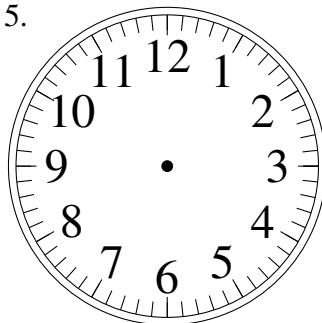

Dessin d'Aiguilles d'une Horloge Analogique (F)

Dessinez les aiguilles des horloges.

1.

1:38:30

2.

3:32:00

3.

8:49:45

4.

8:58:15

5.

5:07:45

6.

4:18:00

7.

6:46:15