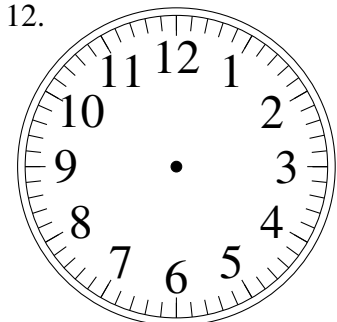

7:01:15

12.