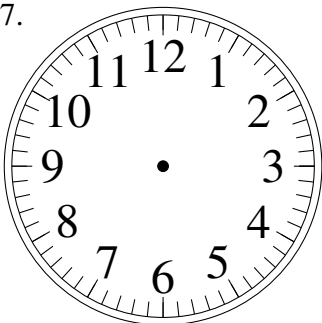

Dessin d'Aiguilles d'une Horloge Analogique (F)

Dessinez les aiguilles des horloges.

1.

1:38:30

2.

3:32:00

3.

8:49:45

4.

8:58:15

5.

5:07:45

6.

4:18:00

7.

6:46:15

8.

3:17:00

9.

12:39:30

10.

11:46:15

11.

7:01:15