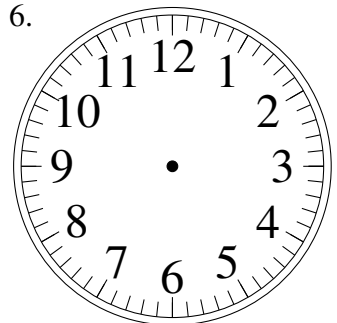

Dessin d'Aiguilles d'une Horloge Analogique (F)

Dessinez les aiguilles des horloges.

1.

1:38:30

2.

3:32:00

3.

8:49:45

4.

8:58:15

5.

5:07:45

6.

4:18:00

7.

6:46:15

8.

3:17:00

9.

12:39:30

10.

11:46:15

11.

7:01:15