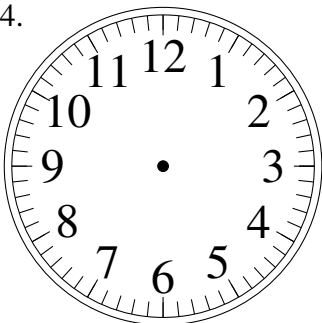

Dessin d'Aiguilles d'une Horloge Analogique (F)

Dessinez les aiguilles des horloges.

1.

1:38:30

2.

3:32:00

3.

8:49:45

4.

8:58:15

5.

5:07:45

6.

4:18:00

7.

6:46:15