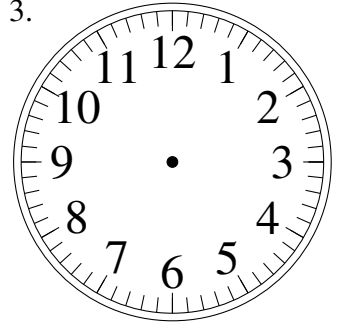

Dessin d'Aiguilles d'une Horloge Analogique (F)

Dessinez les aiguilles des horloges.

1.

1:38:30

2.

3:32:00

3.

8:49:45

4.

8:58:15

5.

5:07:45

6.

4:18:00

7.

6:46:15