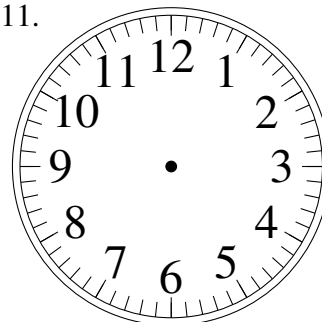

Dessin d'Aiguilles d'une Horloge Analogique (F)

Dessinez les aiguilles des horloges.

1.

1:38:30

2.

3:32:00

3.

8:49:45

4.

8:58:15

5.

5:07:45

6.

4:18:00

7.

6:46:15

8.

3:17:00

9.

12:39:30

10.

11:46:15

11.

7:01:15