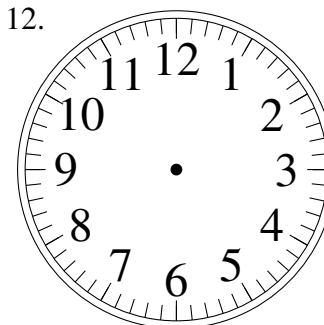

9:50:01

12.