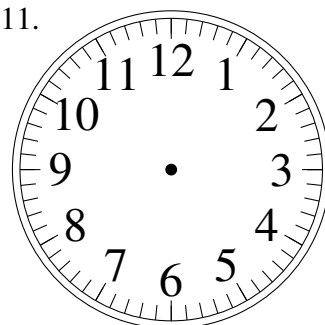

Dessin d'Aiguilles d'une Horloge Analogique (F)

Dessinez les aiguilles des horloges.

1.

3:14:02

2.

1:04:49

3.

3:29:41

4.

6:27:37

5.

10:19:40

6.

8:11:38

7.

2:05:38

8.

10:04:51

9.

3:07:36

10.

9:46:17

11.

9:50:01