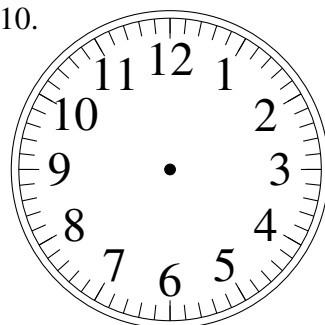

Dessin d'Aiguilles d'une Horloge Analogique (F)

Dessinez les aiguilles des horloges.

1.

3:14:02

2.

1:04:49

3.

3:29:41

4.

6:27:37

5.

10:19:40

6.

8:11:38

7.

2:05:38

8.

10:04:51

9.

3:07:36

10.

9:46:17

11.

9:50:01