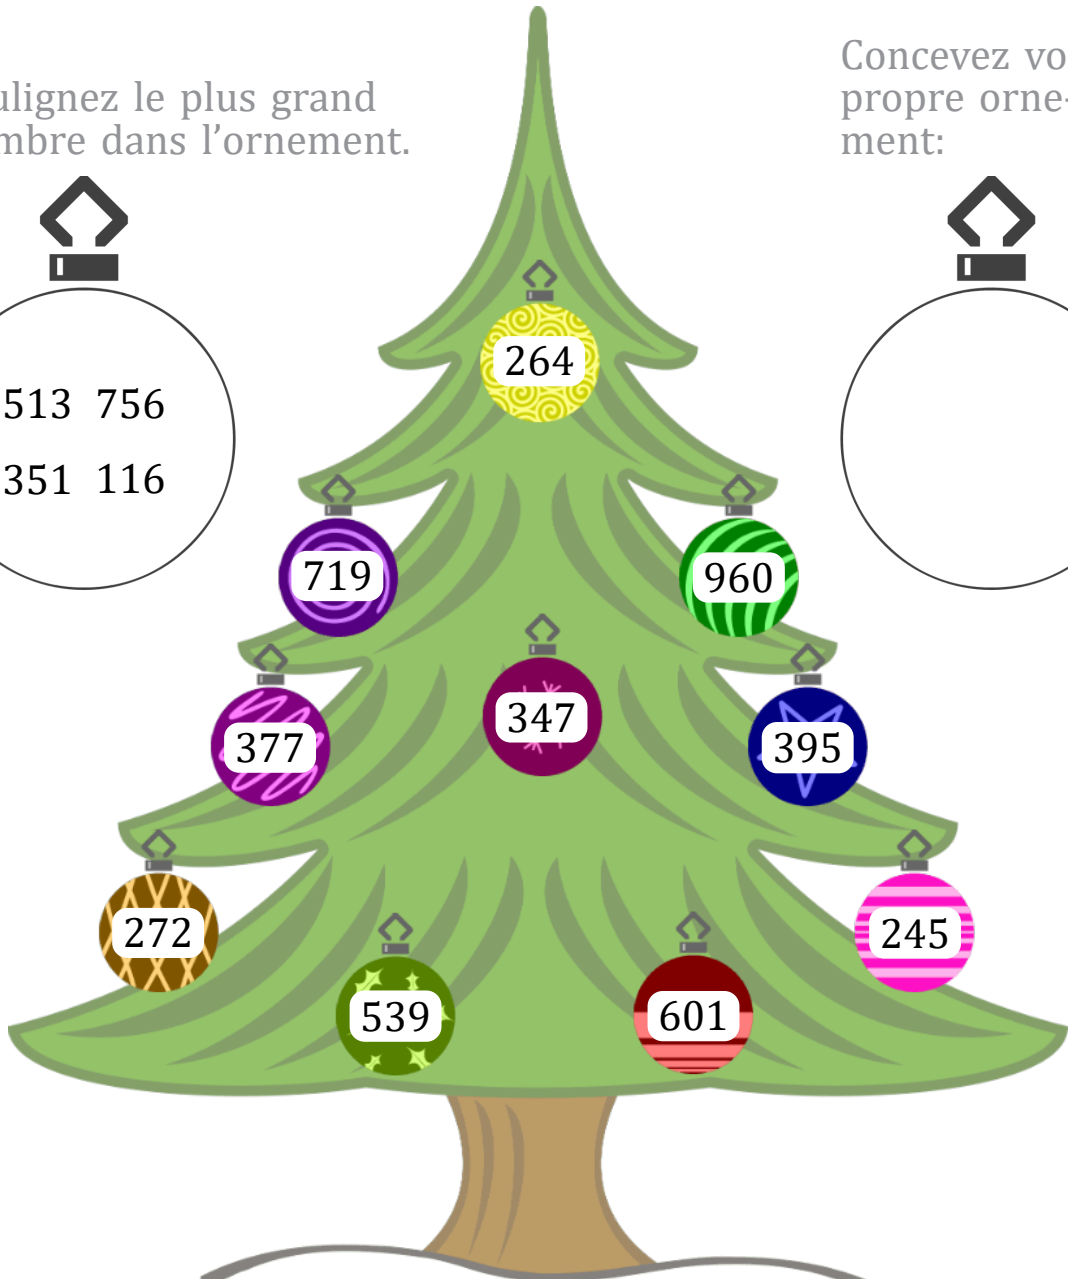

PLACER EN ORDRE (F)

Nom: _____

Date: _____

Écrivez les nombres sur les ornements dans l'ordre correct sous l'arbre.

Soulignez le plus grand nombre dans l'ornement.

Concevez votre propre ornement:

LE PLUS PETIT

LE PLUS GRAND

Images provenant de Openclipart.org

PLACER EN ORDRE (F) SOLUTIONS

Nom: _____

Date: _____

Écrivez les nombres sur les ornements dans l'ordre correct sous l'arbre.

Soulignez le plus grand nombre dans l'ornement.

Concevez votre propre ornement:

513 756
351 116

LE PLUS PETIT

LE PLUS GRAND

245 264 272 347 377 395 539 601 719 960

Images provenant d'Openclipart.org