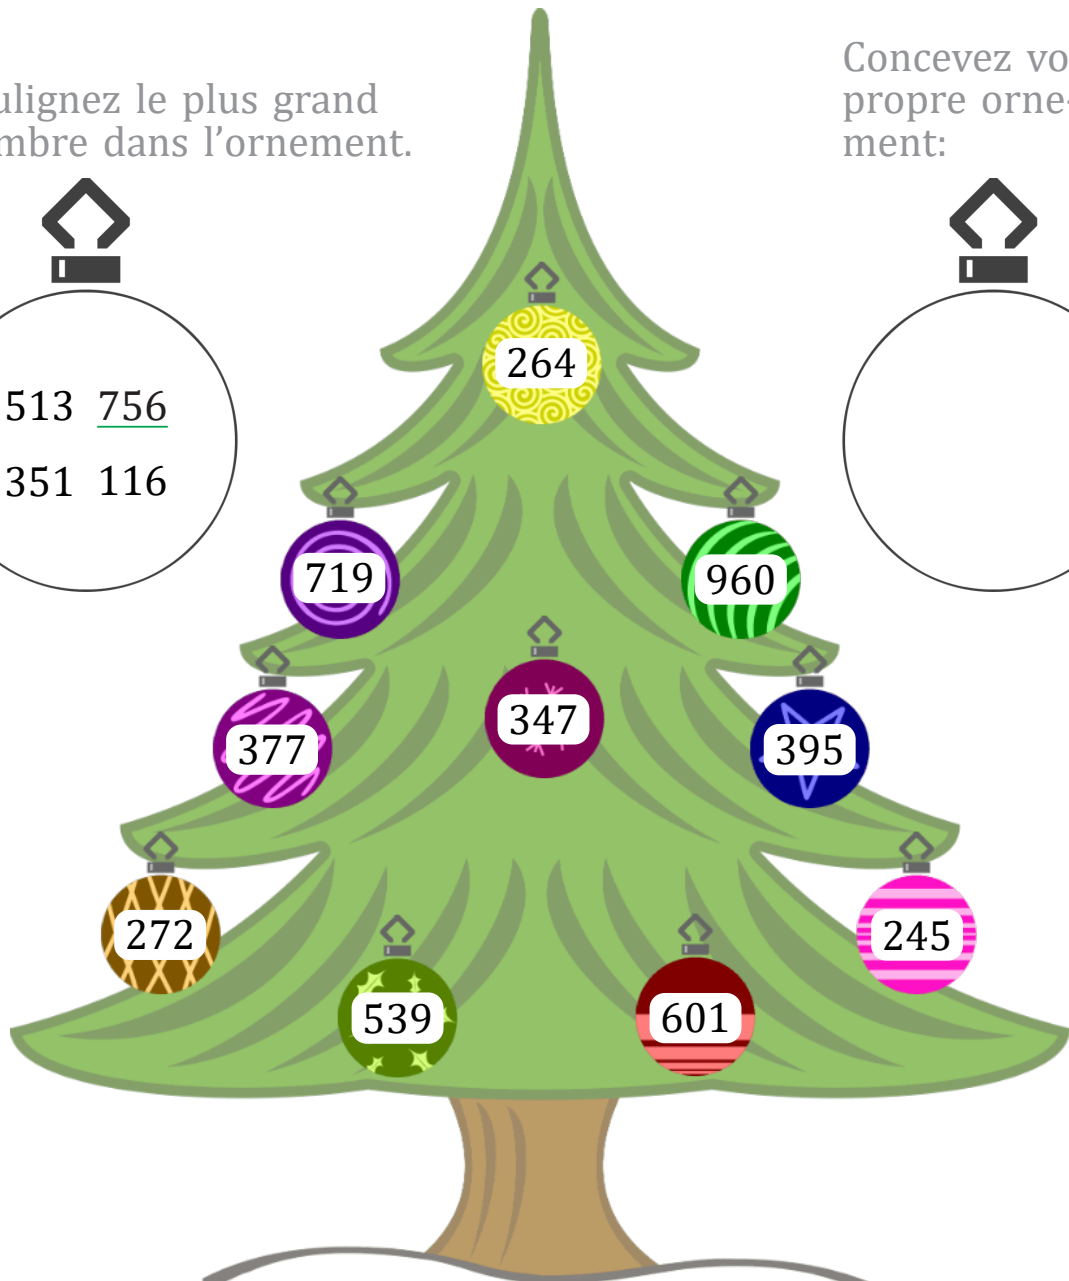

LE PLUS GRAND

Images provenant de Openclipart.org

PLACER EN ORDRE (F) SOLUTIONS

Nom: _____

Date: _____

Écrivez les nombres sur les ornements dans l'ordre correct sous l'arbre.

Soulignez le plus grand nombre dans l'ornement.

Concevez votre propre ornement:

513 756
351 116

LE PLUS PETIT

LE PLUS GRAND

245 264 272 347 377 395 539 601 719 960

Images provenant d'Openclipart.org