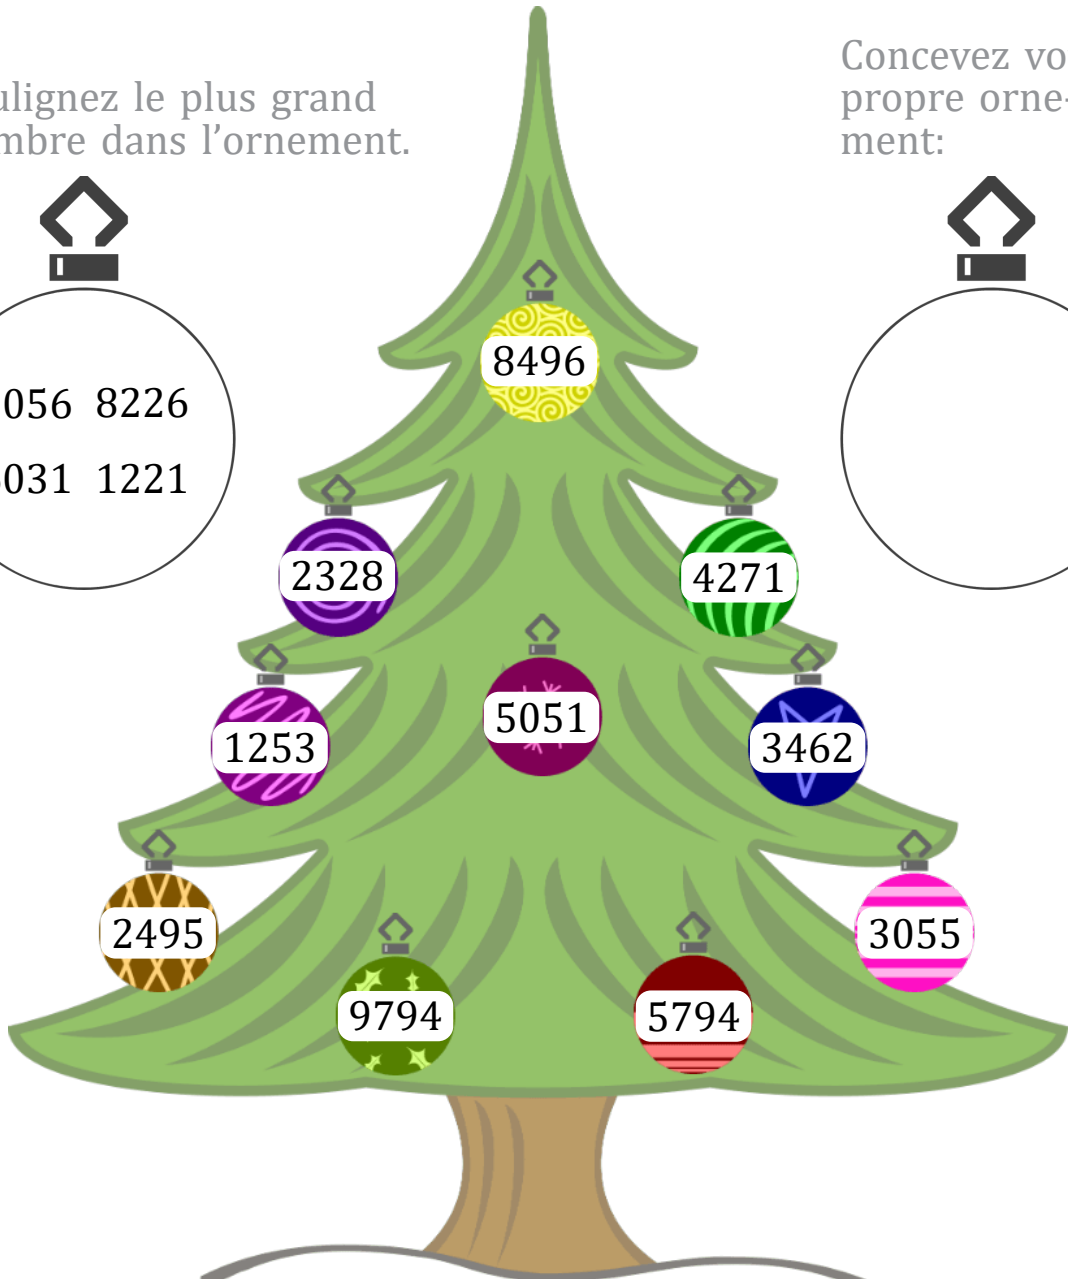

PLACER EN ORDRE (€)

Nom: _____

Date: _____

Écrivez les nombres sur les ornements dans l'ordre correct sous l'arbre.

Soulignez le plus grand nombre dans l'ornement.

Concevez votre propre ornement:

9056 8226
6031 1221

LE PLUS GRAND

LE PLUS PETIT

Images provenant de Openclipart.org