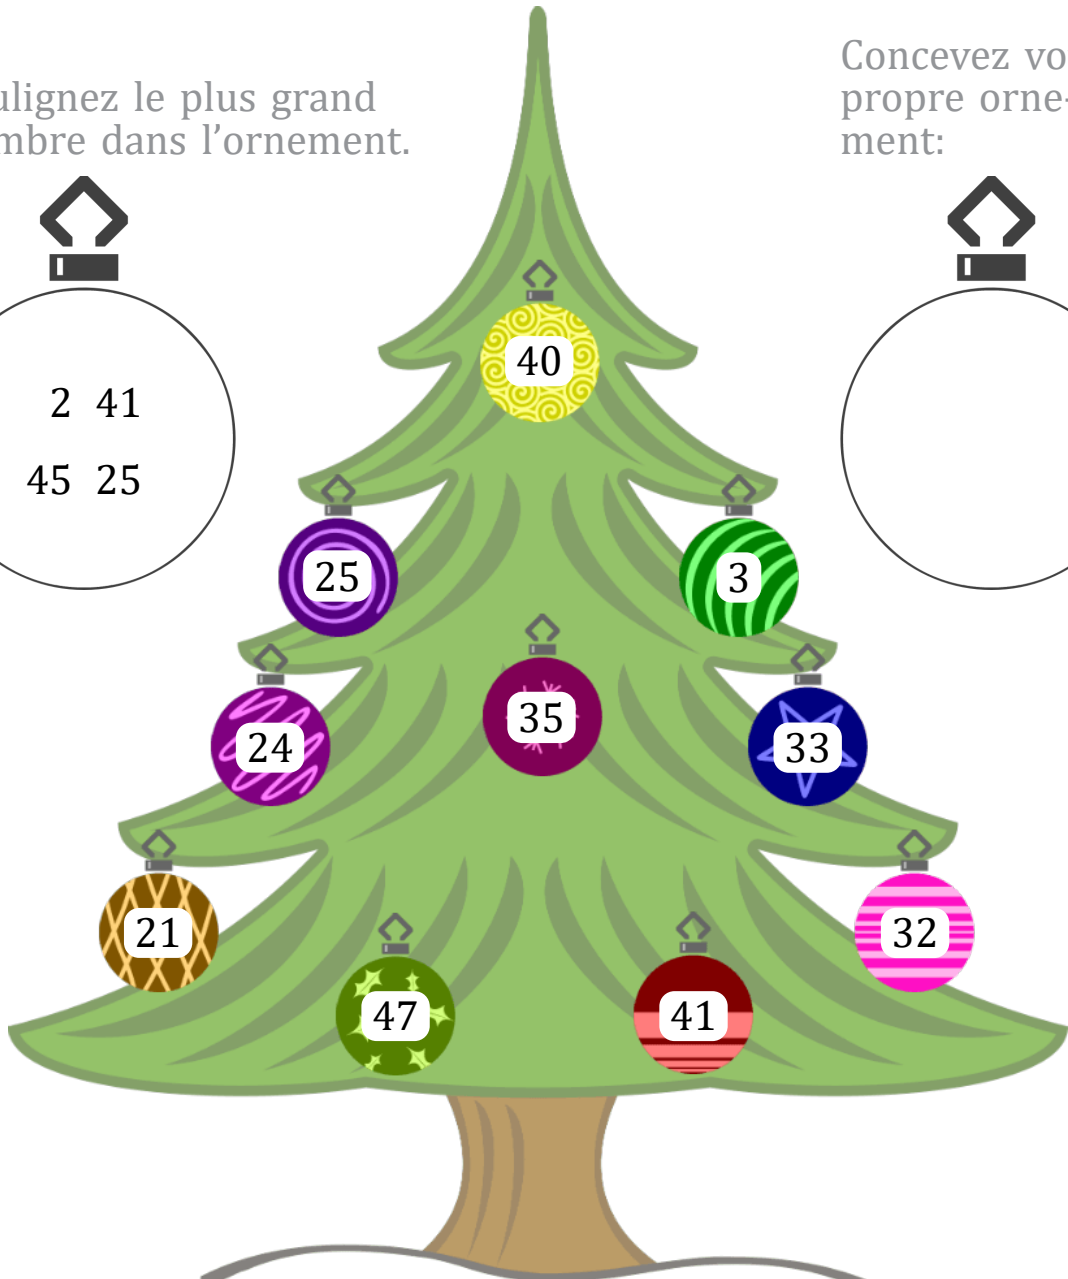

# PLACER EN ORDRE (D)

Nom: \_\_\_\_\_

Date: \_\_\_\_\_

Écrivez les nombres sur les ornements dans l'ordre correct sous l'arbre.

Soulignez le plus grand nombre dans l'ornement.

Concevez votre propre ornement:

LE PLUS PETIT

LE PLUS GRAND

Images provenant d'Openclipart.org