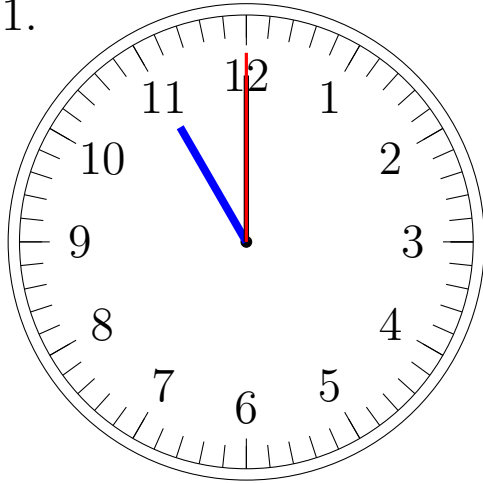

## Place d'Aiguilles sur une Horloge Analogique (F)

Placer les aiguilles de l'horloge pour qu'elles montrent le temps indiqué.

1.

11:00:00

2.

12:00:00

3.

5:00:00

4.

3:00:00

# Place d'Aiguilles sur une Horloge Analogique (F) Solutions

Placer les aiguilles de l'horloge pour qu'elles montrent le temps indiqué.

1.

11:00:00

2.

12:00:00

3.

5:00:00