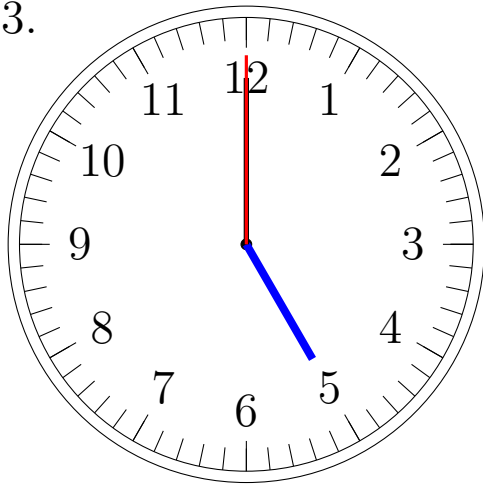

## Place d'Aiguilles sur une Horloge Analogique (F)

Placer les aiguilles de l'horloge pour qu'elles montrent le temps indiqué.

1.

11:00:00

2.

12:00:00

3.

5:00:00

4.

3:00:00

# Place d'Aiguilles sur une Horloge Analogique (F) Solutions

Placer les aiguilles de l'horloge pour qu'elles montrent le temps indiqué.

1.

11:00:00

2.

12:00:00

3.

5:00:00