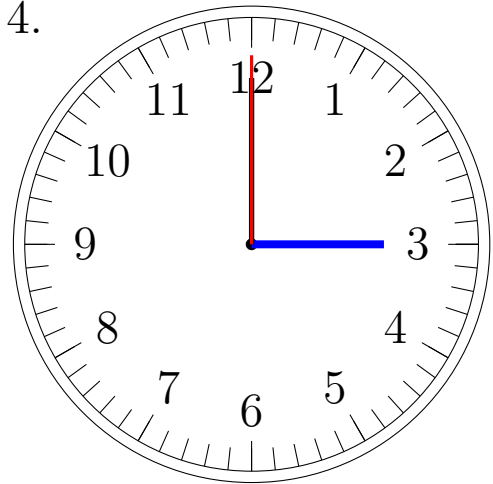

## Place d'Aiguilles sur une Horloge Analogique (F)

Placer les aiguilles de l'horloge pour qu'elles montrent le temps indiqué.

1.

11:00:00

2.

12:00:00

3.

5:00:00

4.

3:00:00

# Place d'Aiguilles sur une Horloge Analogique (F) Solutions

Placer les aiguilles de l'horloge pour qu'elles montrent le temps indiqué.

1.

11:00:00

2.

12:00:00

3.

5:00:00