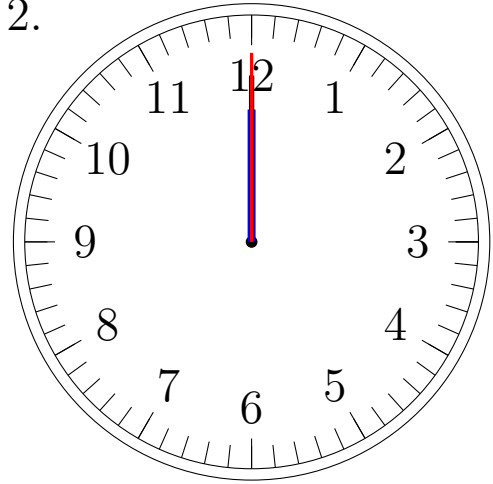

## Place d'Aiguilles sur une Horloge Analogique (F)

Placer les aiguilles de l'horloge pour qu'elles montrent le temps indiqué.

1.

11:00:00

2.

12:00:00

3.

5:00:00

4.

3:00:00

# Place d'Aiguilles sur une Horloge Analogique (F) Solutions

Placer les aiguilles de l'horloge pour qu'elles montrent le temps indiqué.

1.

11:00:00

2.

12:00:00

3.

5:00:00