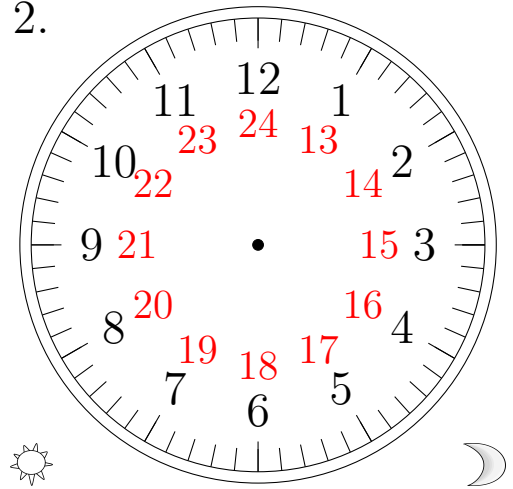

Place d'Aiguilles sur une Horloge Analogique (J)

Placer les aiguilles de l'horloge pour qu'elles montrent le temps indiqué.

1.

22:00:00

2.

21:00:00

3.

13:00:00

4.

01:00:00