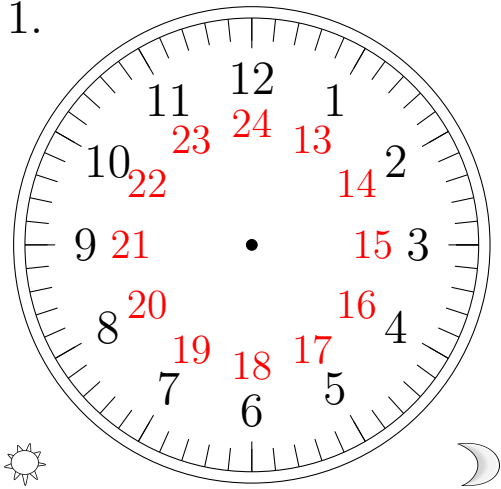

Place d'Aiguilles sur une Horloge Analogique (J)

Placer les aiguilles de l'horloge pour qu'elles montrent le temps indiqué.

1.

22:00:00

2.

21:00:00

3.

13:00:00

4.

01:00:00