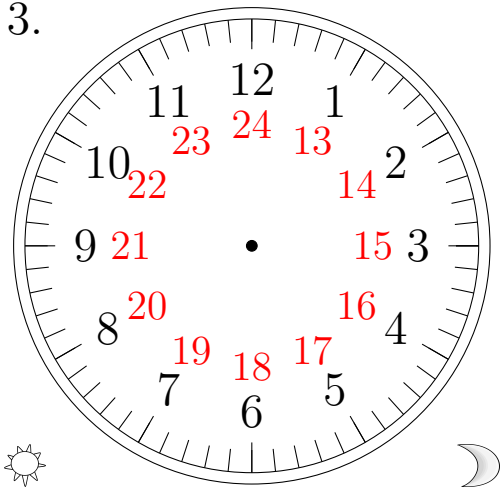

Place d'Aiguilles sur une Horloge Analogique (J)

Placer les aiguilles de l'horloge pour qu'elles montrent le temps indiqué.

1.

22:00:00

2.

21:00:00

3.

13:00:00

4.

01:00:00