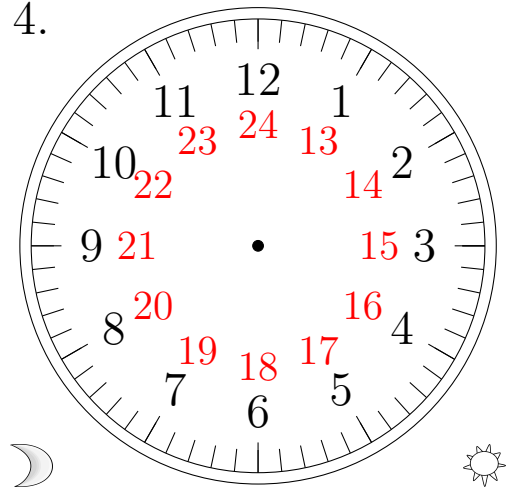

Place d'Aiguilles sur une Horloge Analogique (J)

Placer les aiguilles de l'horloge pour qu'elles montrent le temps indiqué.

1.

22:00:00

2.

21:00:00

3.

13:00:00

4.

01:00:00