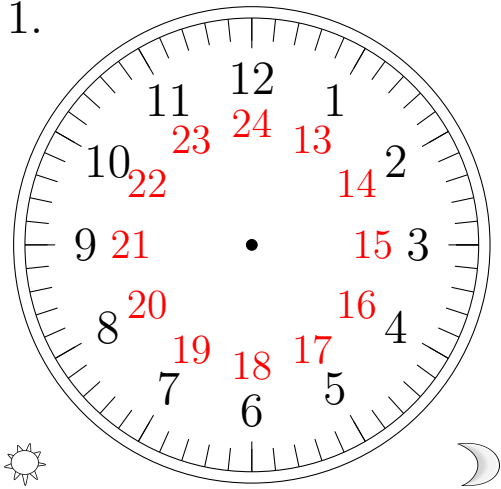

# Place d'Aiguilles sur une Horloge Analogique (G)

Placer les aiguilles de l'horloge pour qu'elles montrent le temps indiqué.

1.

22:00:00

2.

19:00:00

3.

02:00:00

4.

06:00:00