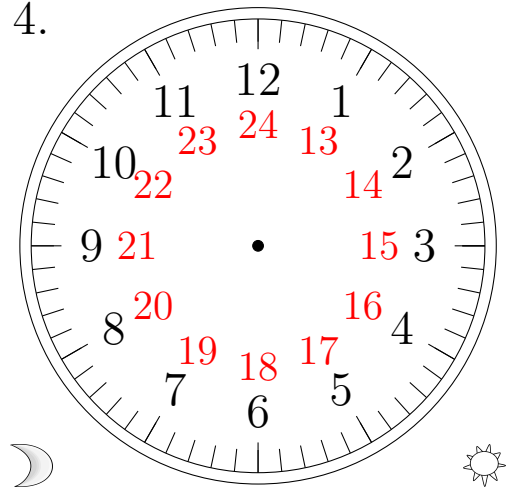

# Place d'Aiguilles sur une Horloge Analogique (G)

Placer les aiguilles de l'horloge pour qu'elles montrent le temps indiqué.

1.

22:00:00

2.

19:00:00

3.

02:00:00

4.

06:00:00