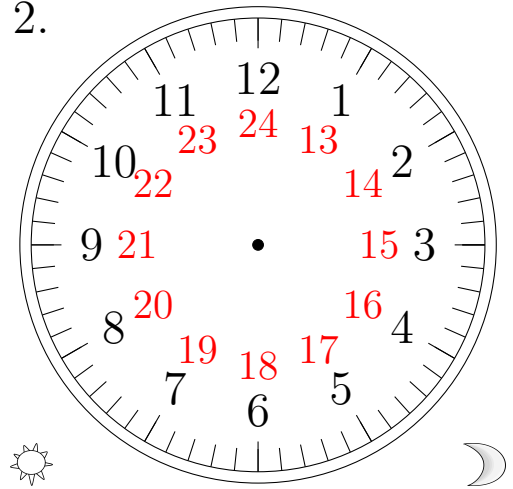

# Place d'Aiguilles sur une Horloge Analogique (G)

Placer les aiguilles de l'horloge pour qu'elles montrent le temps indiqué.

1.

22:00:00

2.

19:00:00

3.

02:00:00

4.

06:00:00