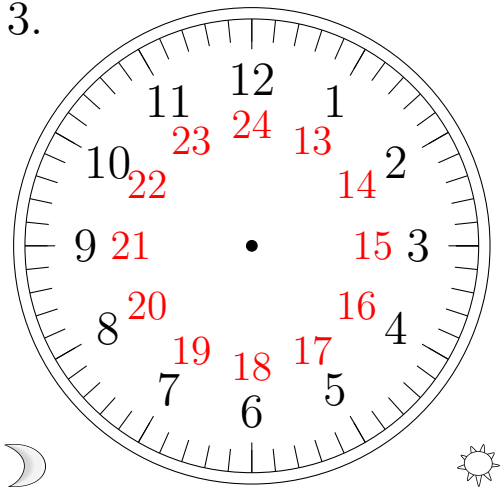

# Place d'Aiguilles sur une Horloge Analogique (G)

Placer les aiguilles de l'horloge pour qu'elles montrent le temps indiqué.

1.

22:00:00

2.

19:00:00

3.

02:00:00

4.

06:00:00