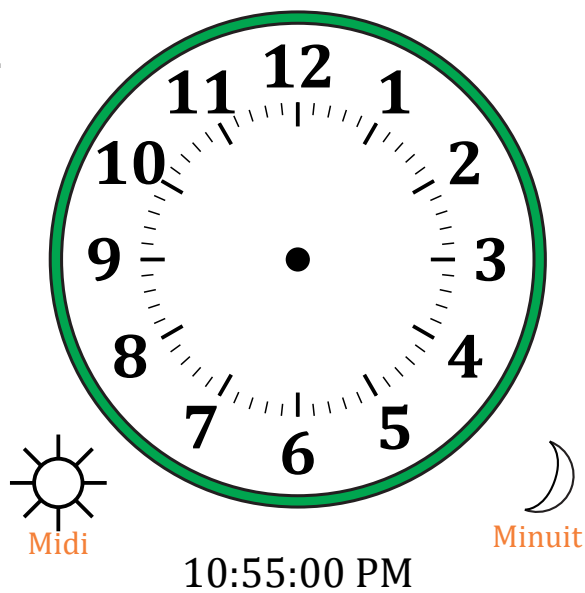

Place d'Aiguilles sur Une Horloge Analogique (G)

Nom: _____

Date: _____

Placer les aiguilles de l'horloge pour qu'elles montrent le temps indiqué.

1.

2.

3.

4.