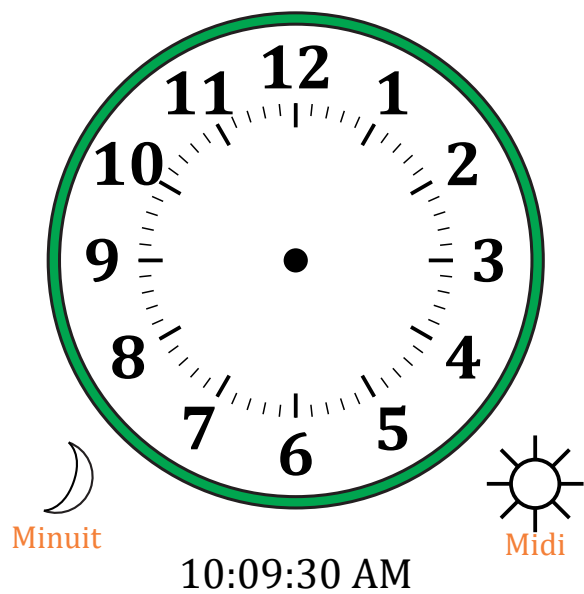

Place d'Aiguilles sur Une Horloge Analogique (G)

Nom: _____

Date: _____

Placer les aiguilles de l'horloge pour qu'elles montrent le temps indiqué.

1.

2.

3.

4.