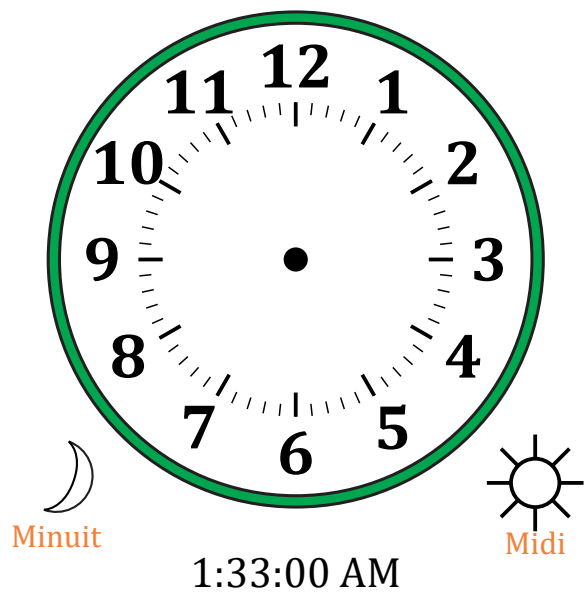

Place d'Aiguilles sur Une Horloge Analogique (G)

Nom: _____

Date: _____

Placer les aiguilles de l'horloge pour qu'elles montrent le temps indiqué.

1.

2.

3.

4.