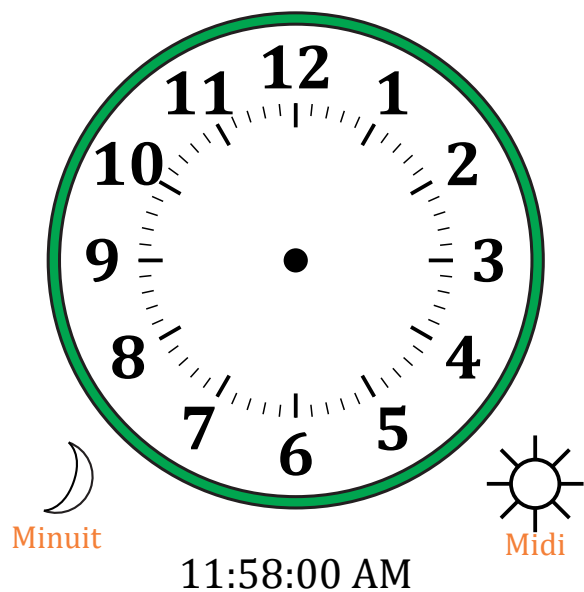

Place d'Aiguilles sur Une Horloge Analogique (E)

Nom: _____

Date: _____

Placer les aiguilles de l'horloge pour qu'elles montrent le temps indiqué.

1.

2.

3.

4.