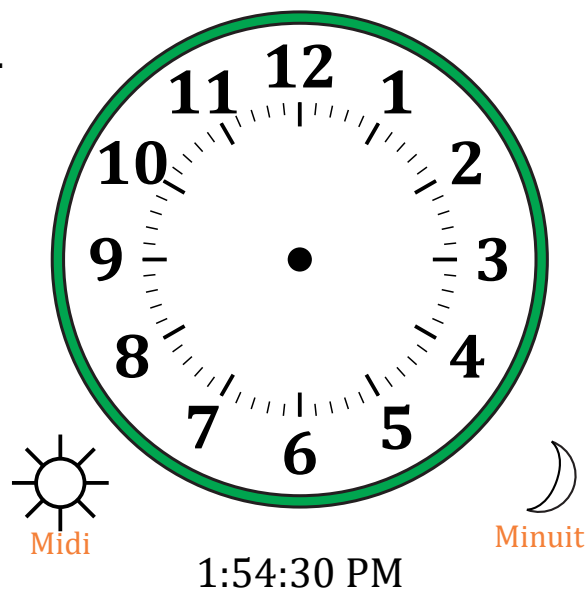

Place d'Aiguilles sur Une Horloge Analogique (E)

Nom: _____

Date: _____

Placer les aiguilles de l'horloge pour qu'elles montrent le temps indiqué.

1.

2.

3.

4.