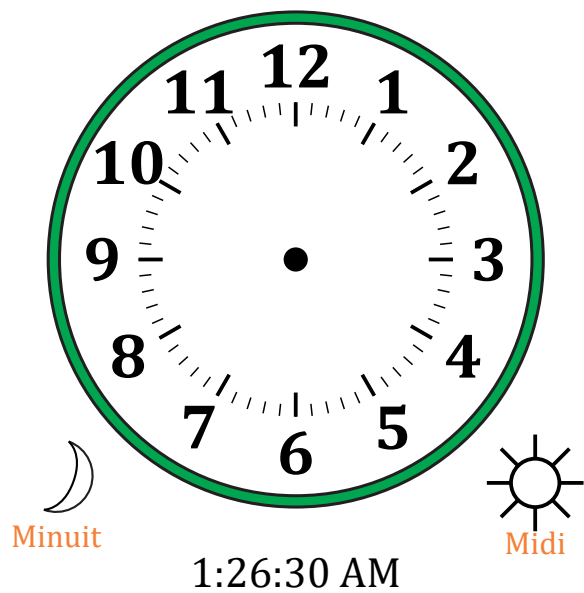

Place d'Aiguilles sur Une Horloge Analogique (E)

Nom: _____

Date: _____

Placer les aiguilles de l'horloge pour qu'elles montrent le temps indiqué.

1.

2.

3.

4.