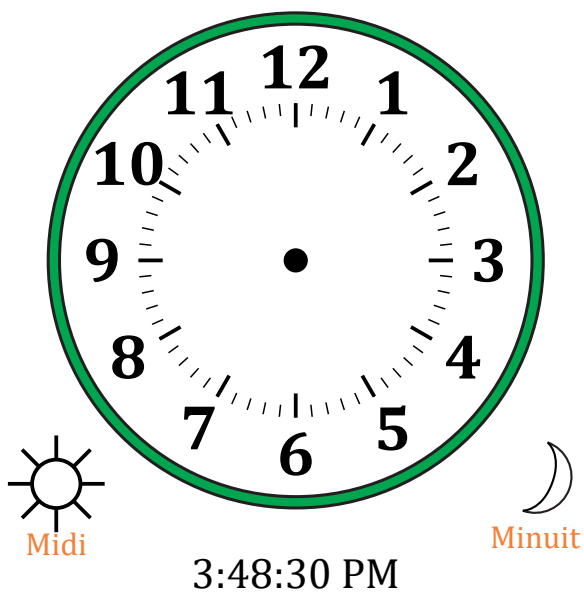

Place d'Aiguilles sur Une Horloge Analogique (D)

Nom: _____

Date: _____

Placer les aiguilles de l'horloge pour qu'elles montrent le temps indiqué.

1.

2.

3.

4.