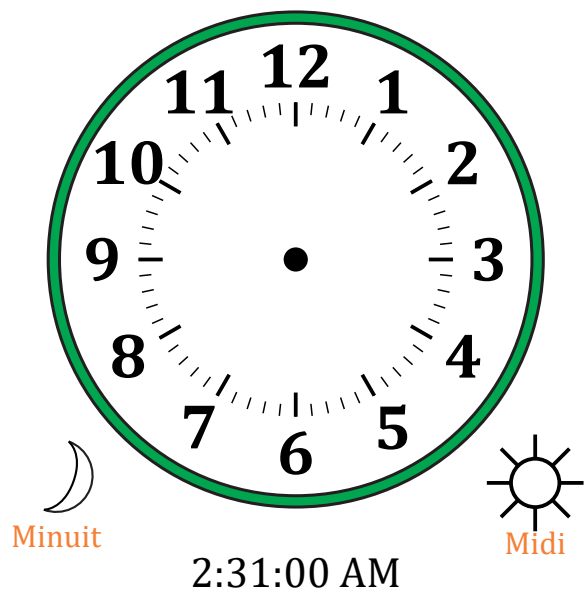

Place d'Aiguilles sur Une Horloge Analogique (D)

Nom: _____

Date: _____

Placer les aiguilles de l'horloge pour qu'elles montrent le temps indiqué.

1.

2.

3.

4.