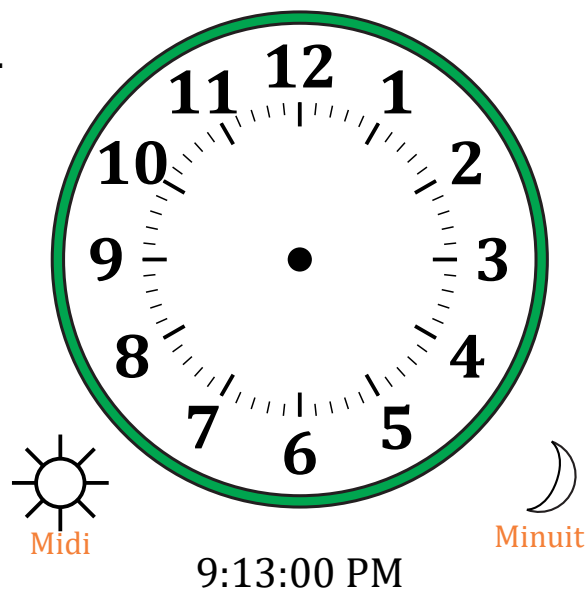

Place d'Aiguilles sur Une Horloge Analogique (D)

Nom: _____

Date: _____

Placer les aiguilles de l'horloge pour qu'elles montrent le temps indiqué.

1.

2.

3.

4.