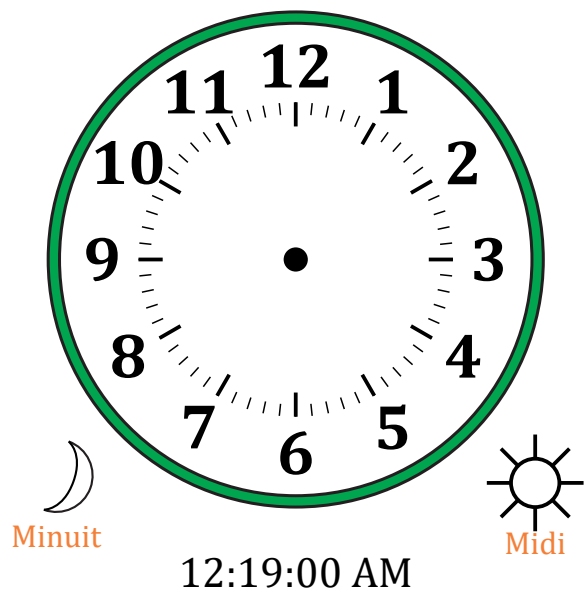

Place d'Aiguilles sur Une Horloge Analogique (C)

Nom: _____

Date: _____

Placer les aiguilles de l'horloge pour qu'elles montrent le temps indiqué.

1.

2.

3.

4.