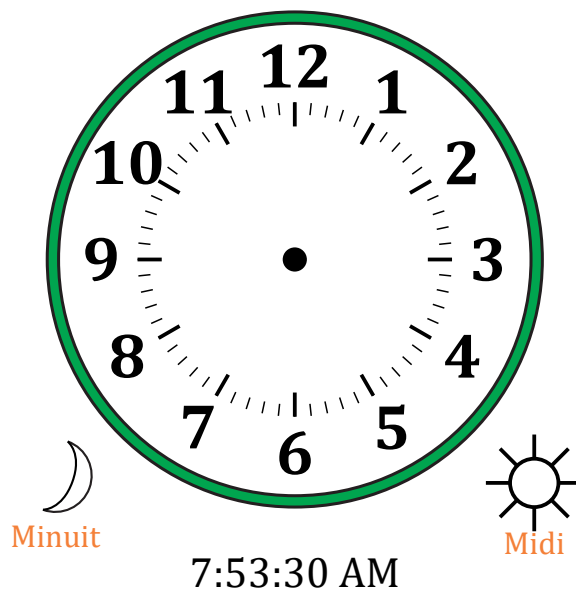

Place d'Aiguilles sur Une Horloge Analogique (C)

Nom: _____

Date: _____

Placer les aiguilles de l'horloge pour qu'elles montrent le temps indiqué.

1.

2.

3.

4.