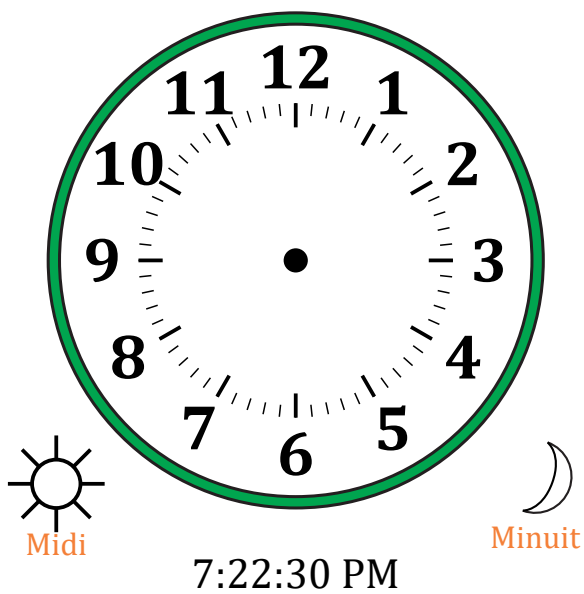

Place d'Aiguilles sur Une Horloge Analogique (C)

Nom: _____

Date: _____

Placer les aiguilles de l'horloge pour qu'elles montrent le temps indiqué.

1.

2.

3.

4.