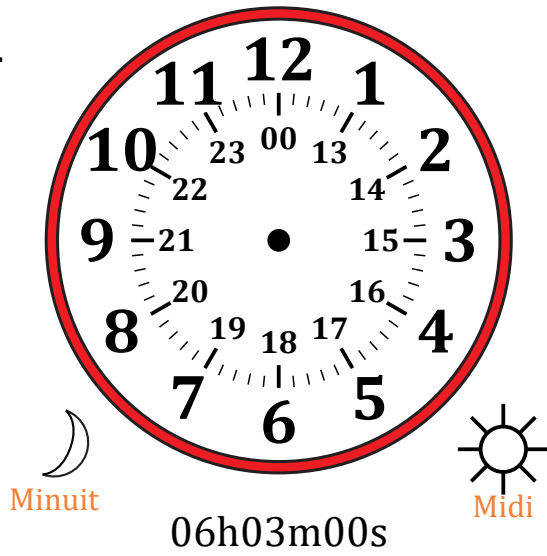

Place d'Aiguilles sur Une Horloge Analogique (I)

Nom: _____

Date: _____

Placer les aiguilles de l'horloge pour qu'elles montrent le temps indiqué.

1.

2.

3.

4.