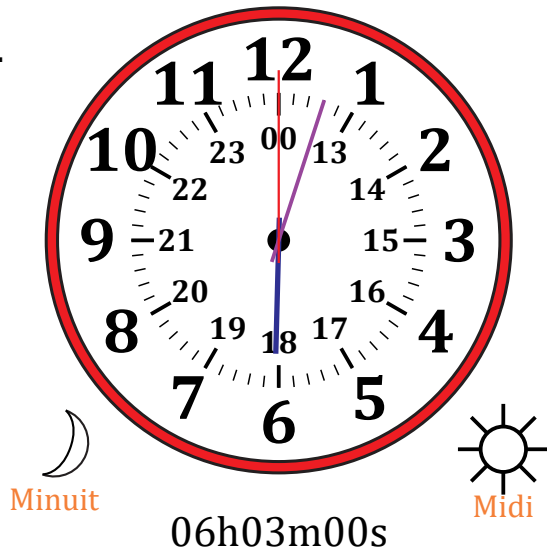

# Place d'Aiguilles sur Une Horloge Analogique (I)

Nom: \_\_\_\_\_

Date: \_\_\_\_\_

Placer les aiguilles de l'horloge pour qu'elles montrent le temps indiqué.

1.

2.

3.

4.

# Place d'Aiguilles sur Une Horloge Analogique (I) Solutions

Nom: \_\_\_\_\_

Date: \_\_\_\_\_

Placer les aiguilles de l'horloge pour qu'elles montrent le temps indiqué.

1.

2.

3.

4.