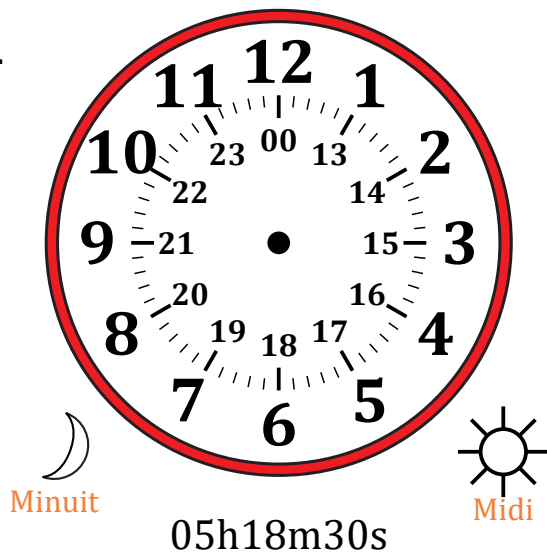

# Place d'Aiguilles sur Une Horloge Analogique (I)

Nom: \_\_\_\_\_

Date: \_\_\_\_\_

Placer les aiguilles de l'horloge pour qu'elles montrent le temps indiqué.

1.

2.

3.

4.

# Place d'Aiguilles sur Une Horloge Analogique (I) Solutions

Nom: \_\_\_\_\_

Date: \_\_\_\_\_

Placer les aiguilles de l'horloge pour qu'elles montrent le temps indiqué.

1.

2.

3.

4.