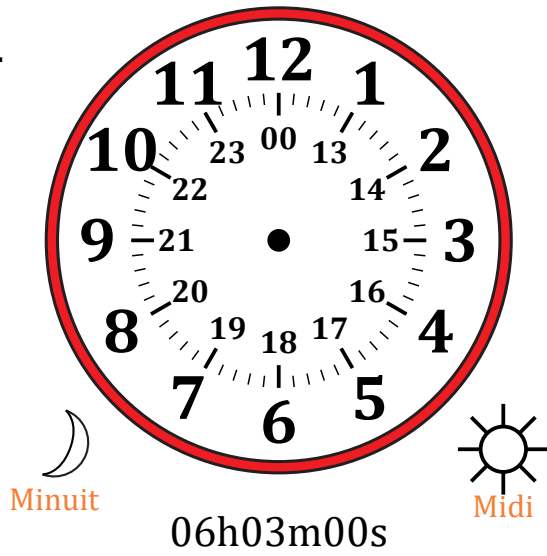

# Place d'Aiguilles sur Une Horloge Analogique (I)

Nom: \_\_\_\_\_

Date: \_\_\_\_\_

Placer les aiguilles de l'horloge pour qu'elles montrent le temps indiqué.

1.

2.

3.

4.

# Place d'Aiguilles sur Une Horloge Analogique (I) Solutions

Nom: \_\_\_\_\_

Date: \_\_\_\_\_

Placer les aiguilles de l'horloge pour qu'elles montrent le temps indiqué.

1.

2.

3.

4.