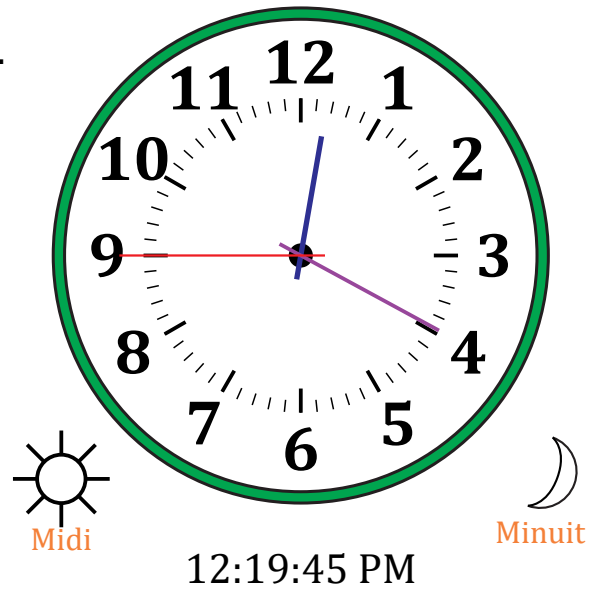

# Place d'Aiguilles sur Une Horloge Analogique (J)

Nom: \_\_\_\_\_

Date: \_\_\_\_\_

Placer les aiguilles de l'horloge pour qu'elles montrent le temps indiqué.

1.

2.

3.

4.

# Place d'Aiguilles sur Une Horloge Analogique (J) Solutions

Nom: \_\_\_\_\_

Date: \_\_\_\_\_

Placer les aiguilles de l'horloge pour qu'elles montrent le temps indiqué.

1.

2.

3.

4.