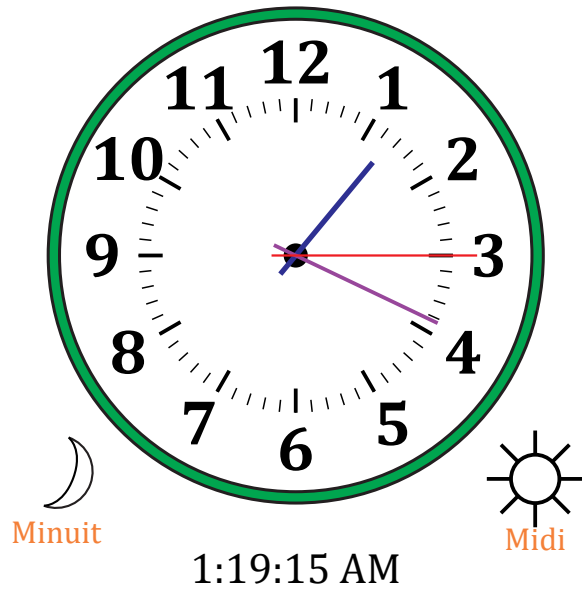

# Place d'Aiguilles sur Une Horloge Analogique (J)

Nom: \_\_\_\_\_

Date: \_\_\_\_\_

Placer les aiguilles de l'horloge pour qu'elles montrent le temps indiqué.

1.

2.

3.

4.

# Place d'Aiguilles sur Une Horloge Analogique (J) Solutions

Nom: \_\_\_\_\_

Date: \_\_\_\_\_

Placer les aiguilles de l'horloge pour qu'elles montrent le temps indiqué.

1.

2.

3.

4.