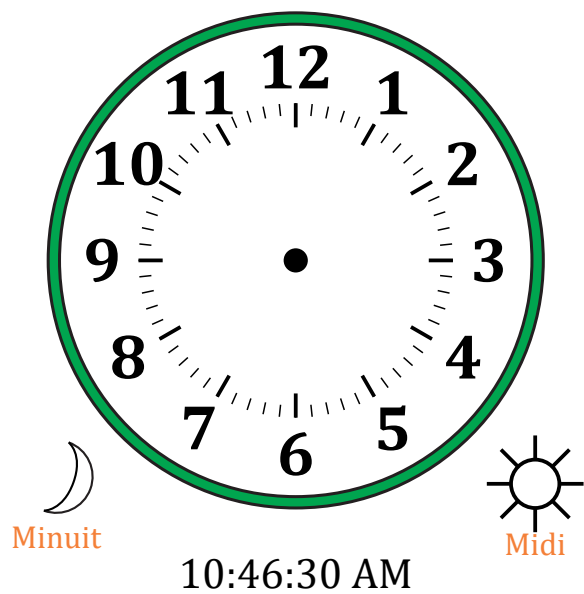

# Place d'Aiguilles sur Une Horloge Analogique (J)

Nom: \_\_\_\_\_

Date: \_\_\_\_\_

Placer les aiguilles de l'horloge pour qu'elles montrent le temps indiqué.

1.

2.

3.

4.

# Place d'Aiguilles sur Une Horloge Analogique (J) Solutions

Nom: \_\_\_\_\_

Date: \_\_\_\_\_

Placer les aiguilles de l'horloge pour qu'elles montrent le temps indiqué.

1.

2.

3.

4.