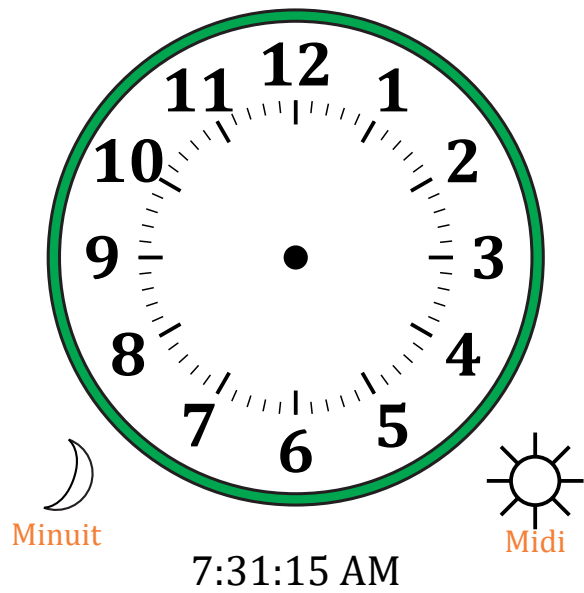

Place d'Aiguilles sur Une Horloge Analogique (B)

Nom: _____

Date: _____

Placer les aiguilles de l'horloge pour qu'elles montrent le temps indiqué.

1.

2.

3.

4.