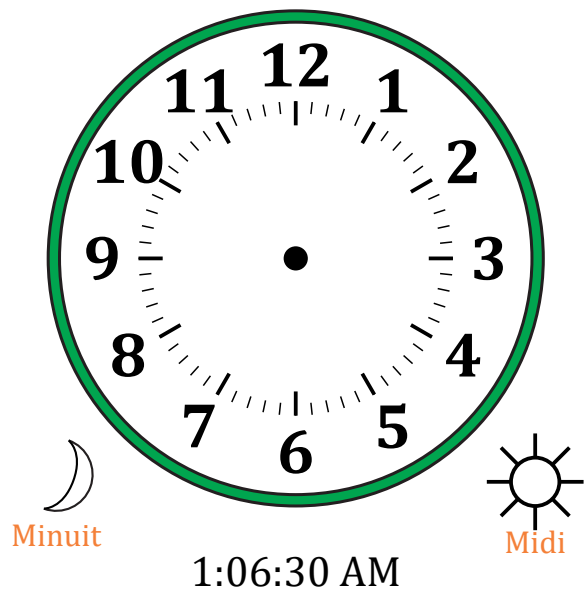

Place d'Aiguilles sur Une Horloge Analogique (B)

Nom: _____

Date: _____

Placer les aiguilles de l'horloge pour qu'elles montrent le temps indiqué.

1.

2.

3.

4.