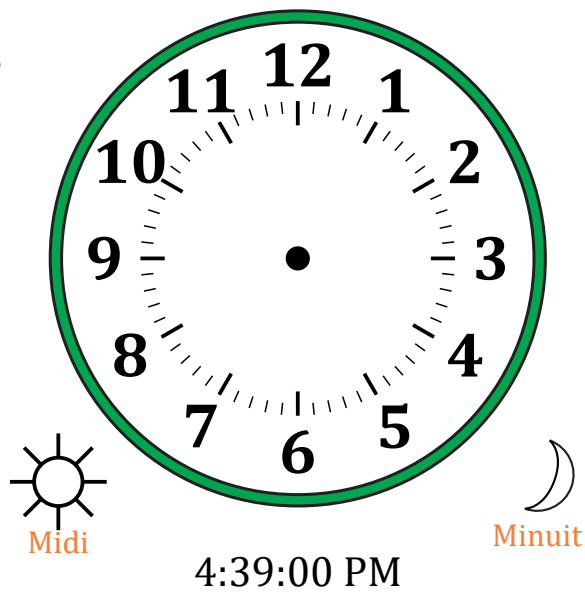

Place d'Aiguilles sur Une Horloge Analogique (B)

Nom: _____

Date: _____

Placer les aiguilles de l'horloge pour qu'elles montrent le temps indiqué.

1.

2.

3.

4.

Place d'Aiguilles sur Une Horloge Analogique (B) Solutions

Nom: _____

Date: _____

Placer les aiguilles de l'horloge pour qu'elles montrent le temps indiqué.

1.

2.

3.

4.