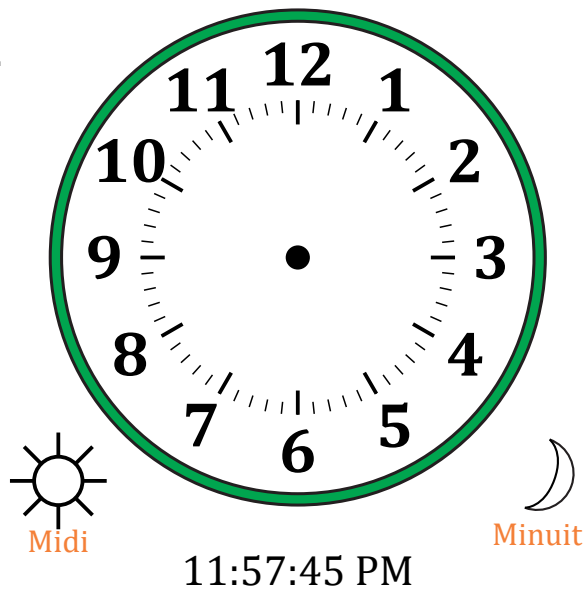

Place d'Aiguilles sur Une Horloge Analogique (B)

Nom: _____

Date: _____

Placer les aiguilles de l'horloge pour qu'elles montrent le temps indiqué.

1.

2.

3.

4.

Place d'Aiguilles sur Une Horloge Analogique (B) Solutions

Nom: _____

Date: _____

Placer les aiguilles de l'horloge pour qu'elles montrent le temps indiqué.

1.

2.

3.

4.