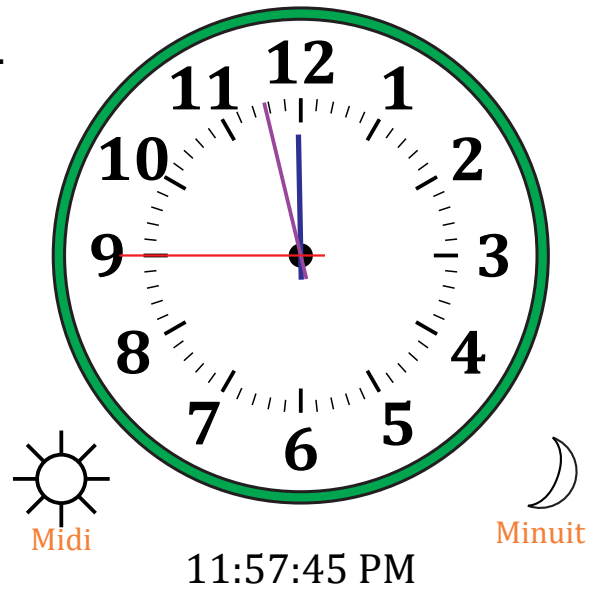

Place d'Aiguilles sur Une Horloge Analogique (B)

Nom: _____

Date: _____

Placer les aiguilles de l'horloge pour qu'elles montrent le temps indiqué.

1.

2.

3.

4.

Place d'Aiguilles sur Une Horloge Analogique (B) Solutions

Nom: _____

Date: _____

Placer les aiguilles de l'horloge pour qu'elles montrent le temps indiqué.

1.

2.

3.

4.