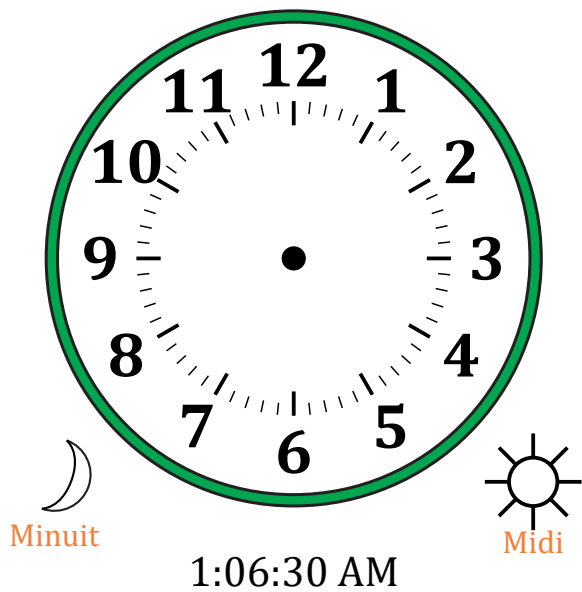

Place d'Aiguilles sur Une Horloge Analogique (B)

Nom: _____

Date: _____

Placer les aiguilles de l'horloge pour qu'elles montrent le temps indiqué.

1.

2.

3.

4.

Place d'Aiguilles sur Une Horloge Analogique (B) Solutions

Nom: _____

Date: _____

Placer les aiguilles de l'horloge pour qu'elles montrent le temps indiqué.

1.

2.

3.

4.