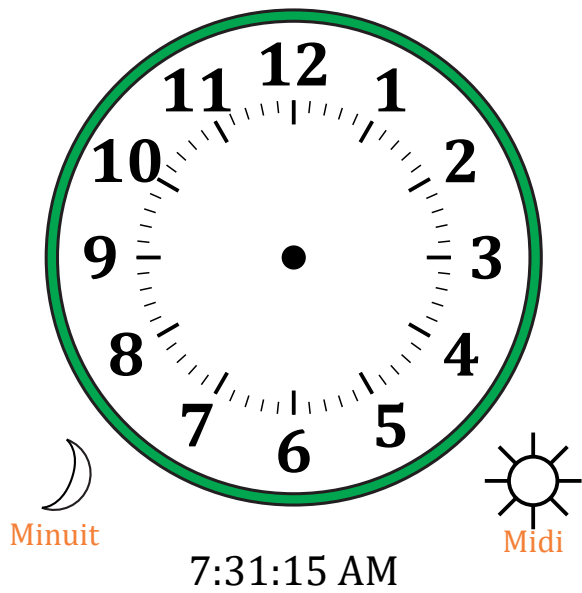

Place d'Aiguilles sur Une Horloge Analogique (B)

Nom: _____

Date: _____

Placer les aiguilles de l'horloge pour qu'elles montrent le temps indiqué.

1.

2.

3.

4.

Place d'Aiguilles sur Une Horloge Analogique (B) Solutions

Nom: _____

Date: _____

Placer les aiguilles de l'horloge pour qu'elles montrent le temps indiqué.

1.

2.

3.

4.