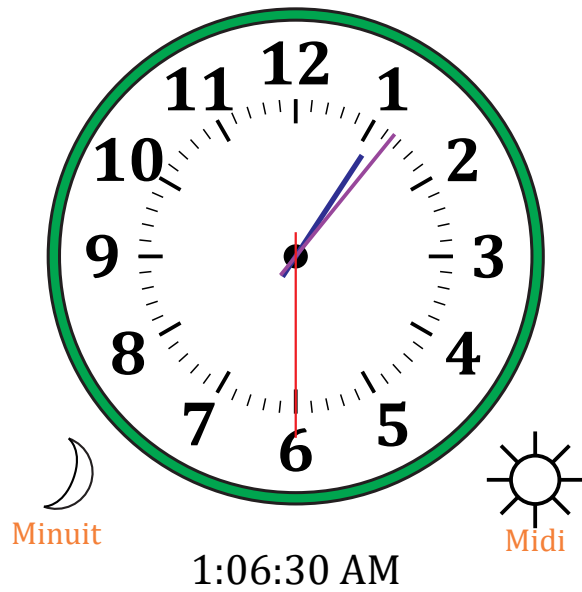

Place d'Aiguilles sur Une Horloge Analogique (B)

Nom: _____

Date: _____

Placer les aiguilles de l'horloge pour qu'elles montrent le temps indiqué.

1.

2.

3.

4.

Place d'Aiguilles sur Une Horloge Analogique (B) Solutions

Nom: _____

Date: _____

Placer les aiguilles de l'horloge pour qu'elles montrent le temps indiqué.

1.

2.

3.

4.