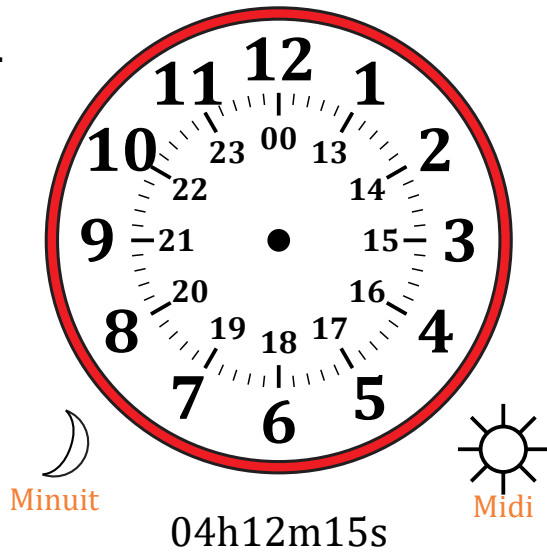

Place d'Aiguilles sur Une Horloge Analogique (A)

Nom: _____

Date: _____

Placer les aiguilles de l'horloge pour qu'elles montrent le temps indiqué.

1.

2.

3.

4.