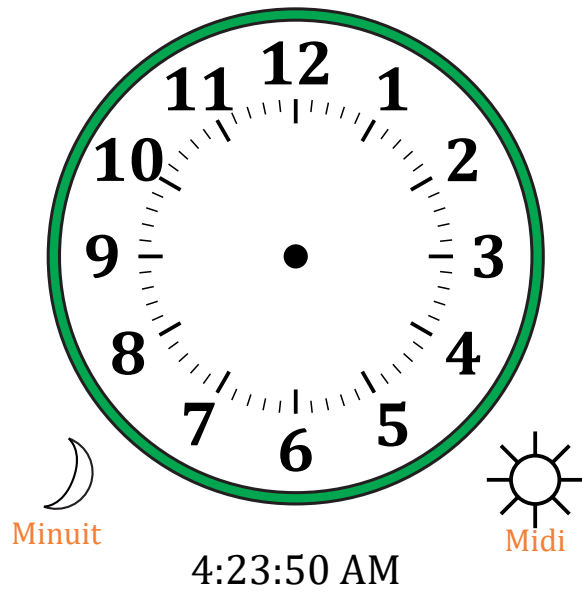

# Place d'Aiguilles sur Une Horloge Analogique (E)

Nom: \_\_\_\_\_

Date: \_\_\_\_\_

Placer les aiguilles de l'horloge pour qu'elles montrent le temps indiqué.

1.

2.

3.

4.