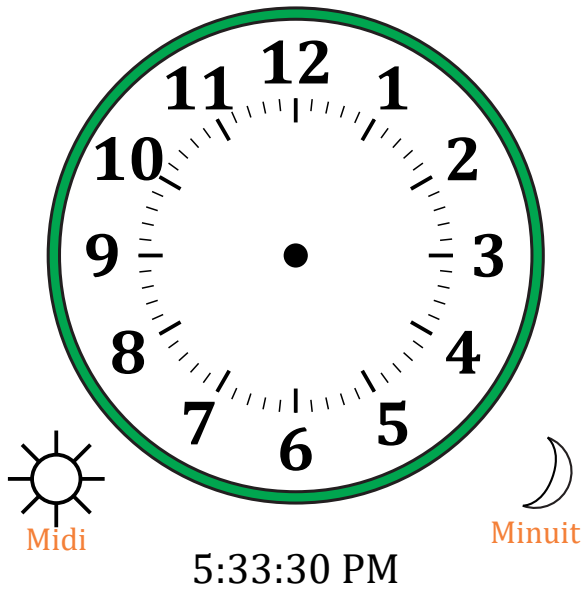

# Place d'Aiguilles sur Une Horloge Analogique (E)

Nom: \_\_\_\_\_

Date: \_\_\_\_\_

Placer les aiguilles de l'horloge pour qu'elles montrent le temps indiqué.

1.

2.

3.

4.