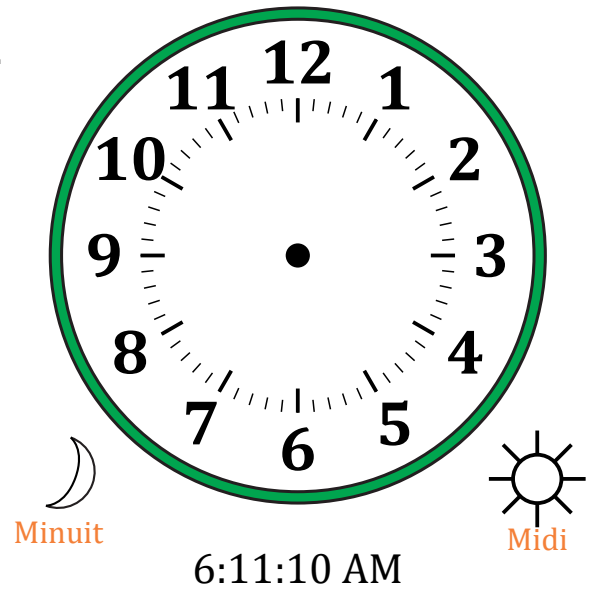

# Place d'Aiguilles sur Une Horloge Analogique (E)

Nom: \_\_\_\_\_

Date: \_\_\_\_\_

Placer les aiguilles de l'horloge pour qu'elles montrent le temps indiqué.

1.

2.

3.

4.