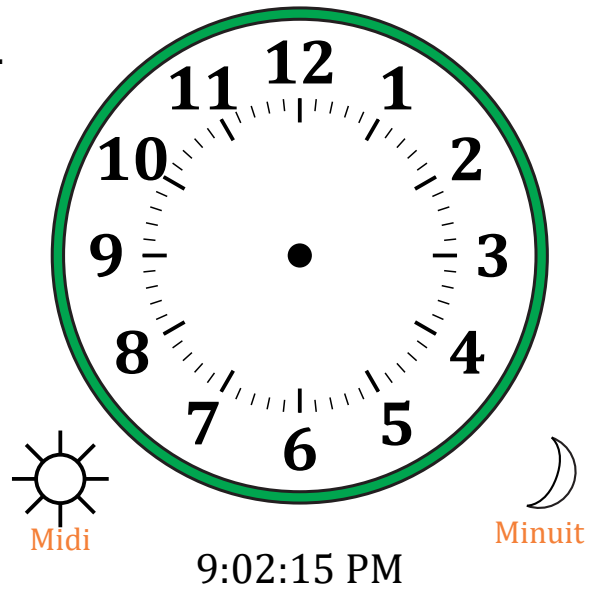

Place d'Aiguilles sur Une Horloge Analogique (B)

Nom: _____

Date: _____

Placer les aiguilles de l'horloge pour qu'elles montrent le temps indiqué.

1.

2.

3.

4.