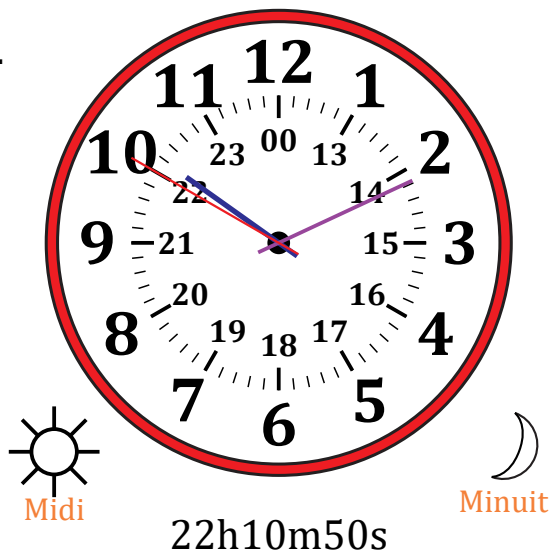

Place d'Aiguilles sur Une Horloge Analogique (A)

Nom: _____

Date: _____

Placer les aiguilles de l'horloge pour qu'elles montrent le temps indiqué.

1.

2.

3.

4.

Place d'Aiguilles sur Une Horloge Analogique (B)

Nom: _____

Date: _____

Placer les aiguilles de l'horloge pour qu'elles montrent le temps indiqué.

1.

2.

3.

4.

Place d'Aiguilles sur Une Horloge Analogique (D)

Nom: _____

Date: _____

Placer les aiguilles de l'horloge pour qu'elles montrent le temps indiqué.

1.

2.

3.

4.

Place d'Aiguilles sur Une Horloge Analogique (D) Solutions

Nom: _____

Date: _____

Placer les aiguilles de l'horloge pour qu'elles montrent le temps indiqué.

1.

2.

3.

4.