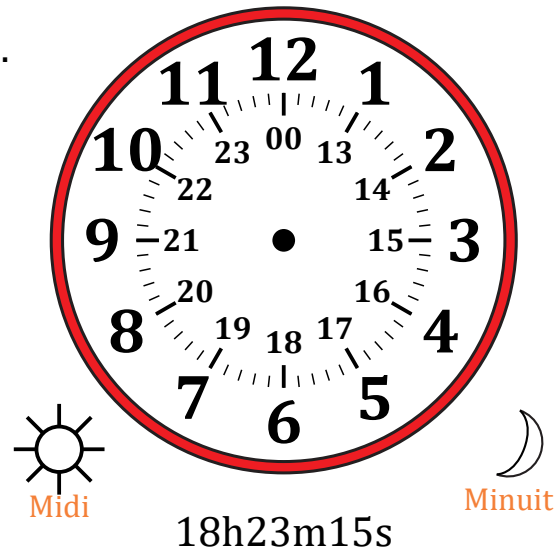

Place d'Aiguilles sur Une Horloge Analogique (A)

Nom: _____

Date: _____

Placer les aiguilles de l'horloge pour qu'elles montrent le temps indiqué.

1.

2.

3.

4.

Place d'Aiguilles sur Une Horloge Analogique (B)

Nom: _____

Date: _____

Placer les aiguilles de l'horloge pour qu'elles montrent le temps indiqué.

1.

2.

3.

4.

Place d'Aiguilles sur Une Horloge Analogique (F)

Nom: _____

Date: _____

Placer les aiguilles de l'horloge pour qu'elles montrent le temps indiqué.

1.

2.

3.

4.