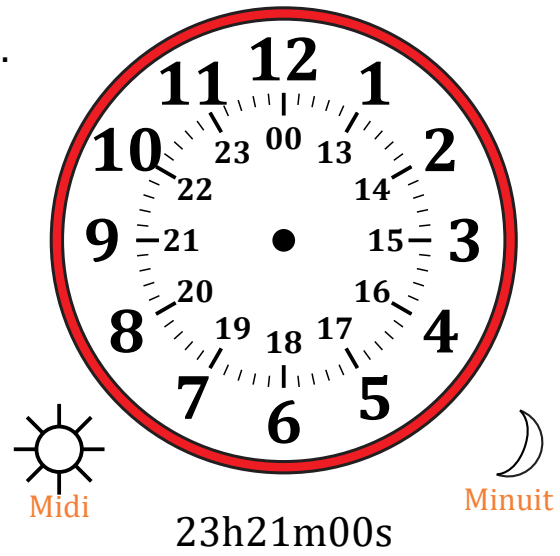

Place d'Aiguilles sur Une Horloge Analogique (B)

Nom: _____

Date: _____

Placer les aiguilles de l'horloge pour qu'elles montrent le temps indiqué.

1.

2.

3.

4.

Place d'Aiguilles sur Une Horloge Analogique (B) Solutions

Nom: _____

Date: _____

Placer les aiguilles de l'horloge pour qu'elles montrent le temps indiqué.

1.

2.

3.

4.

Place d'Aiguilles sur Une Horloge Analogique (C)

Nom: _____

Date: _____

Placer les aiguilles de l'horloge pour qu'elles montrent le temps indiqué.

1.

2.

3.

4.

Place d'Aiguilles sur Une Horloge Analogique (C) Solutions

Nom: _____

Date: _____

Placer les aiguilles de l'horloge pour qu'elles montrent le temps indiqué.

1.

2.

3.

4.