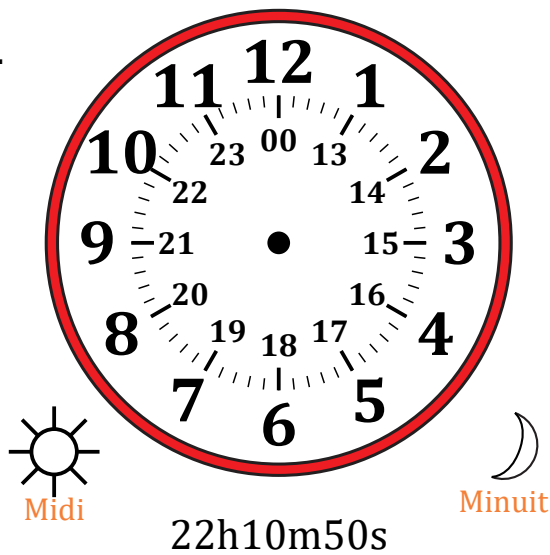

Place d'Aiguilles sur Une Horloge Analogique (A)

Nom: _____

Date: _____

Placer les aiguilles de l'horloge pour qu'elles montrent le temps indiqué.

1.

2.

3.

4.

Place d'Aiguilles sur Une Horloge Analogique (B)

Nom: _____

Date: _____

Placer les aiguilles de l'horloge pour qu'elles montrent le temps indiqué.

1.

2.

3.

4.

Place d'Aiguilles sur Une Horloge Analogique (C) Solutions

Nom: _____

Date: _____

Placer les aiguilles de l'horloge pour qu'elles montrent le temps indiqué.

1.

2.

3.

4.

Place d'Aiguilles sur Une Horloge Analogique (D)

Nom: _____

Date: _____

Placer les aiguilles de l'horloge pour qu'elles montrent le temps indiqué.

1.

2.

3.

4.