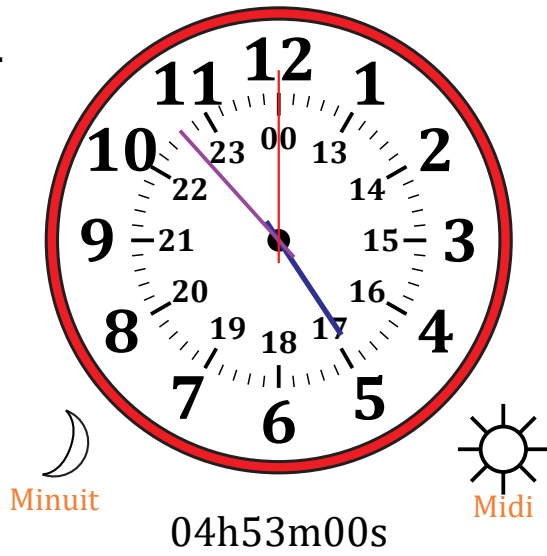

Place d'Aiguilles sur Une Horloge Analogique (J) Solutions

Nom: _____

Date: _____

Placer les aiguilles de l'horloge pour qu'elles montrent le temps indiqué.

1.