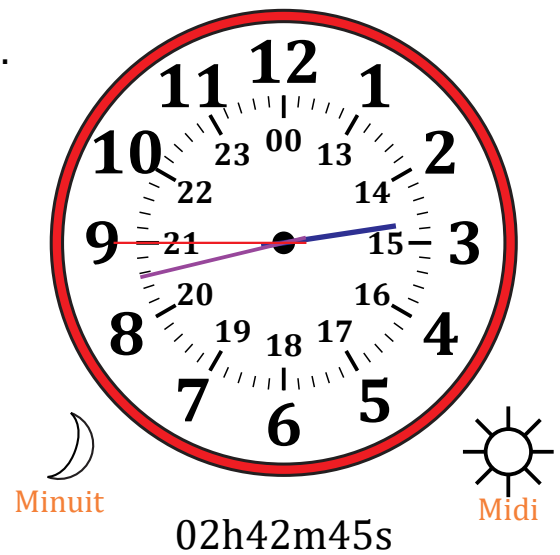

Place d'Aiguilles sur Une Horloge Analogique (A)

Nom: _____

Date: _____

Placer les aiguilles de l'horloge pour qu'elles montrent le temps indiqué.

1.

2.

3.

4.

Place d'Aiguilles sur Une Horloge Analogique (A) Solutions

Nom: _____

Date: _____

Placer les aiguilles de l'horloge pour qu'elles montrent le temps indiqué.

1.

2.

3.

4.

Place d'Aiguilles sur Une Horloge Analogique (B)

Nom: _____

Date: _____

Placer les aiguilles de l'horloge pour qu'elles montrent le temps indiqué.

1.

2.

3.

4.

Place d'Aiguilles sur Une Horloge Analogique (I) Solutions

Nom: _____

Date: _____

Placer les aiguilles de l'horloge pour qu'elles montrent le temps indiqué.

1.

2.

3.

4.