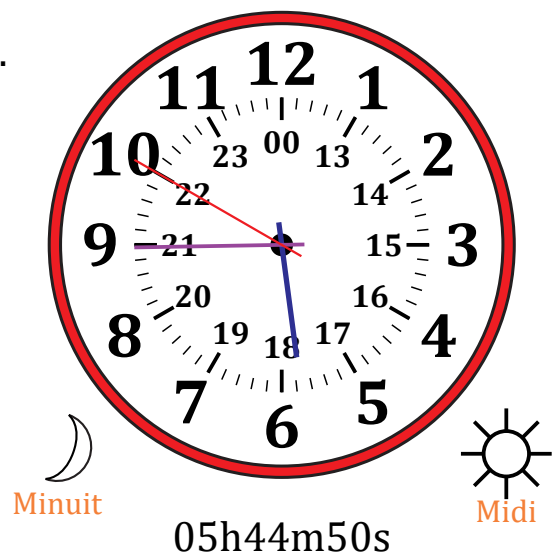

Place d'Aiguilles sur Une Horloge Analogique (A)

Nom: _____

Date: _____

Placer les aiguilles de l'horloge pour qu'elles montrent le temps indiqué.

1.

2.

3.

4.

Place d'Aiguilles sur Une Horloge Analogique (B)

Nom: _____

Date: _____

Placer les aiguilles de l'horloge pour qu'elles montrent le temps indiqué.

1.

2.

3.

4.

Place d'Aiguilles sur Une Horloge Analogique (F)

Nom: _____

Date: _____

Placer les aiguilles de l'horloge pour qu'elles montrent le temps indiqué.

1.

2.

3.

4.

Place d'Aiguilles sur Une Horloge Analogique (F) Solutions

Nom: _____

Date: _____

Placer les aiguilles de l'horloge pour qu'elles montrent le temps indiqué.

1.

2.

3.

4.