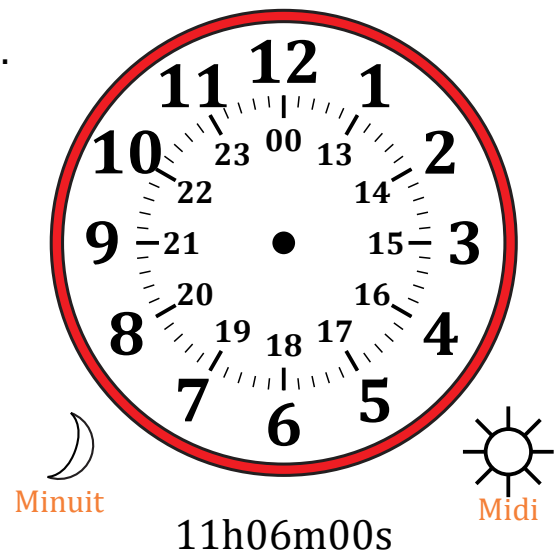

Place d'Aiguilles sur Une Horloge Analogique (A)

Nom: _____

Date: _____

Placer les aiguilles de l'horloge pour qu'elles montrent le temps indiqué.

1.

2.

3.

4.

Place d'Aiguilles sur Une Horloge Analogique (A) Solutions

Nom: _____

Date: _____

Placer les aiguilles de l'horloge pour qu'elles montrent le temps indiqué.

1.

2.

3.

4.

Place d'Aiguilles sur Une Horloge Analogique (B)

Nom: _____

Date: _____

Placer les aiguilles de l'horloge pour qu'elles montrent le temps indiqué.

1.

2.

3.

4.