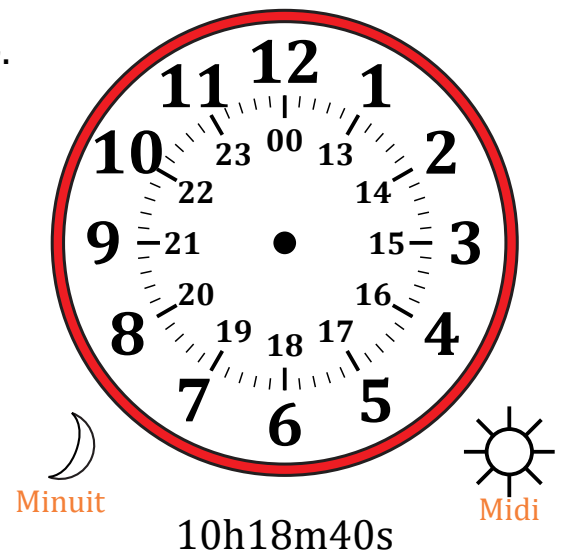

Place d'Aiguilles sur Une Horloge Analogique (J)

Nom: _____

Date: _____

Placer les aiguilles de l'horloge pour qu'elles montrent le temps indiqué.

1.

2.

3.

4.