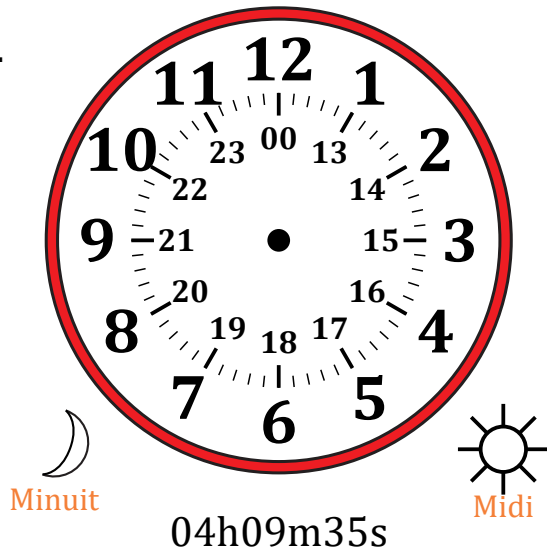

Place d'Aiguilles sur Une Horloge Analogique (B) Solutions

Nom: _____

Date: _____

Placer les aiguilles de l'horloge pour qu'elles montrent le temps indiqué.

1.

2.

3.

4.

Place d'Aiguilles sur Une Horloge Analogique (C)

Nom: _____

Date: _____

Placer les aiguilles de l'horloge pour qu'elles montrent le temps indiqué.

1.

2.

3.

4.

Place d'Aiguilles sur Une Horloge Analogique (C) Solutions

Nom: _____

Date: _____

Placer les aiguilles de l'horloge pour qu'elles montrent le temps indiqué.

1.

2.

3.

4.

Place d'Aiguilles sur Une Horloge Analogique (D)

Nom: _____

Date: _____

Placer les aiguilles de l'horloge pour qu'elles montrent le temps indiqué.

1.

2.

3.

4.