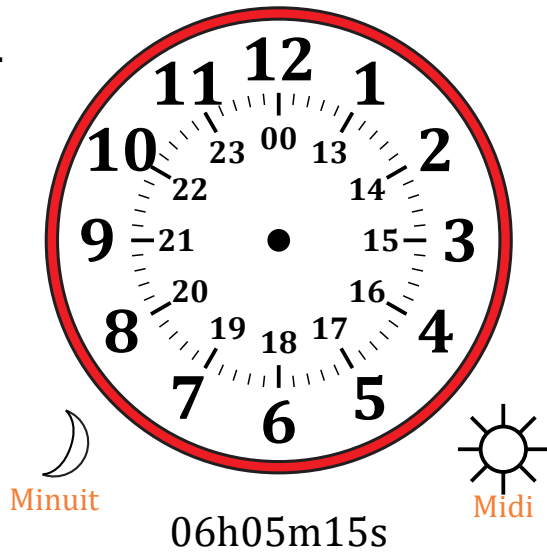

Place d'Aiguilles sur Une Horloge Analogique (A)

Nom: _____

Date: _____

Placer les aiguilles de l'horloge pour qu'elles montrent le temps indiqué.

1.

2.

3.

4.

Place d'Aiguilles sur Une Horloge Analogique (B)

Nom: _____

Date: _____

Placer les aiguilles de l'horloge pour qu'elles montrent le temps indiqué.

1.

2.

3.

4.

Place d'Aiguilles sur Une Horloge Analogique (B) Solutions

Nom: _____

Date: _____

Placer les aiguilles de l'horloge pour qu'elles montrent le temps indiqué.

1.

2.

3.

4.

Place d'Aiguilles sur Une Horloge Analogique (C)

Nom: _____

Date: _____

Placer les aiguilles de l'horloge pour qu'elles montrent le temps indiqué.

1.

2.

3.

4.