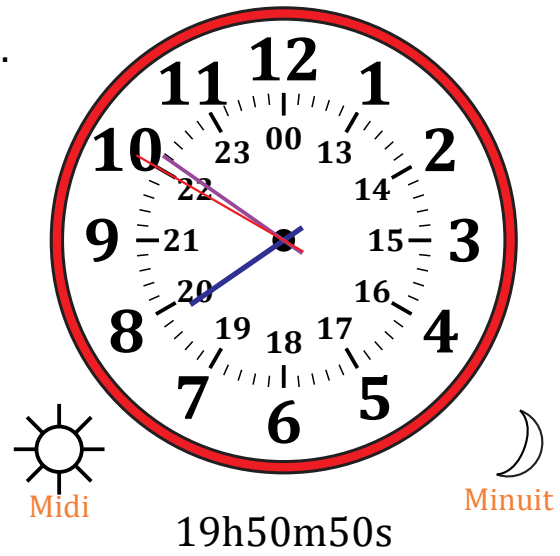

Place d'Aiguilles sur Une Horloge Analogique (J) Solutions

Nom: _____

Date: _____

Placer les aiguilles de l'horloge pour qu'elles montrent le temps indiqué.

1.

2.

3.

4.