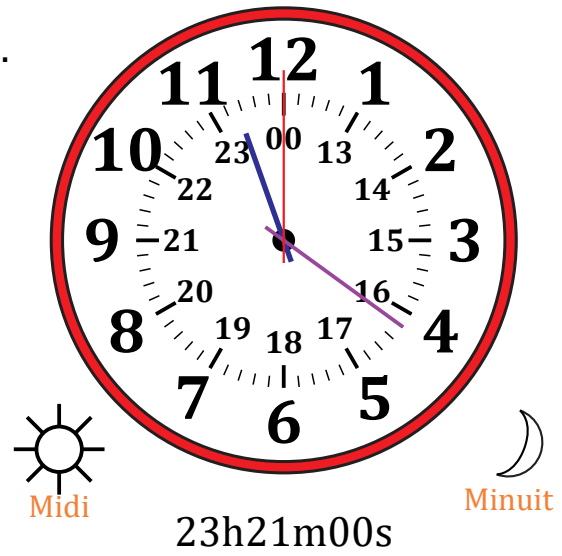

Place d'Aiguilles sur Une Horloge Analogique (B) Solutions

Nom: _____

Date: _____

Placer les aiguilles de l'horloge pour qu'elles montrent le temps indiqué.

1.

2.

3.

4.

Place d'Aiguilles sur Une Horloge Analogique (C)

Nom: _____

Date: _____

Placer les aiguilles de l'horloge pour qu'elles montrent le temps indiqué.

1.

2.

3.

4.

Place d'Aiguilles sur Une Horloge Analogique (C) Solutions

Nom: _____

Date: _____

Placer les aiguilles de l'horloge pour qu'elles montrent le temps indiqué.

1.

2.

3.

4.

Place d'Aiguilles sur Une Horloge Analogique (D)

Nom: _____

Date: _____

Placer les aiguilles de l'horloge pour qu'elles montrent le temps indiqué.

1.

2.

3.

4.