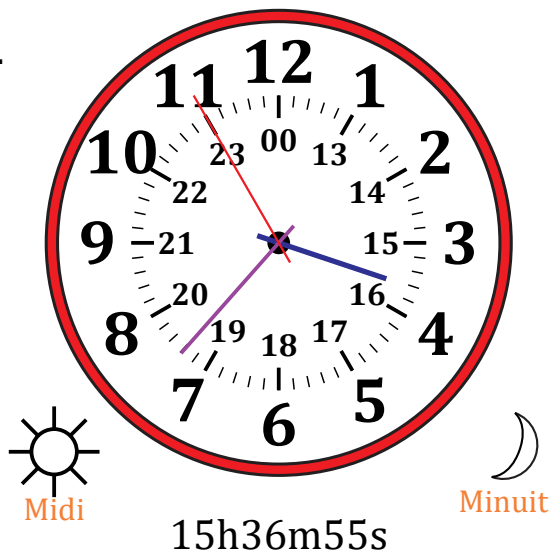

Place d'Aiguilles sur Une Horloge Analogique (B) Solutions

Nom: _____

Date: _____

Placer les aiguilles de l'horloge pour qu'elles montrent le temps indiqué.

1.

2.

3.

4.

Place d'Aiguilles sur Une Horloge Analogique (C)

Nom: _____

Date: _____

Placer les aiguilles de l'horloge pour qu'elles montrent le temps indiqué.

1.

2.

3.

4.

Place d'Aiguilles sur Une Horloge Analogique (C) Solutions

Nom: _____

Date: _____

Placer les aiguilles de l'horloge pour qu'elles montrent le temps indiqué.

1.

2.

3.

4.

Place d'Aiguilles sur Une Horloge Analogique (D)

Nom: _____

Date: _____

Placer les aiguilles de l'horloge pour qu'elles montrent le temps indiqué.

1.

2.

3.

4.