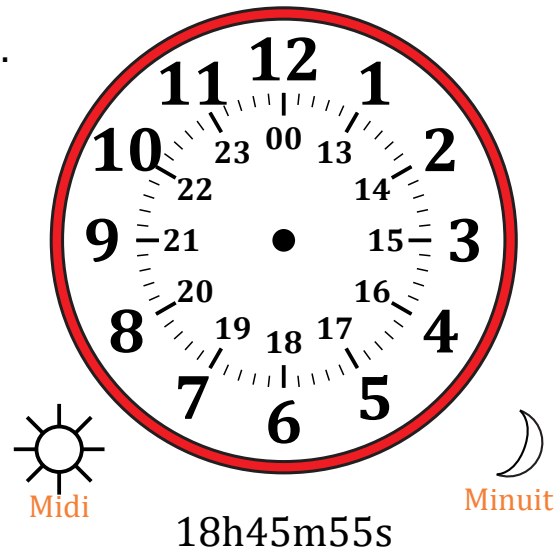

Place d'Aiguilles sur Une Horloge Analogique (A)

Nom: _____

Date: _____

Placer les aiguilles de l'horloge pour qu'elles montrent le temps indiqué.

1.

2.

3.

4.

Place d'Aiguilles sur Une Horloge Analogique (A) Solutions

Nom: _____

Date: _____

Placer les aiguilles de l'horloge pour qu'elles montrent le temps indiqué.

1.

2.

3.

4.

Place d'Aiguilles sur Une Horloge Analogique (B)

Nom: _____

Date: _____

Placer les aiguilles de l'horloge pour qu'elles montrent le temps indiqué.

1.

2.

3.

4.

Place d'Aiguilles sur Une Horloge Analogique (H)

Nom: _____

Date: _____

Placer les aiguilles de l'horloge pour qu'elles montrent le temps indiqué.

1.

2.

3.

4.