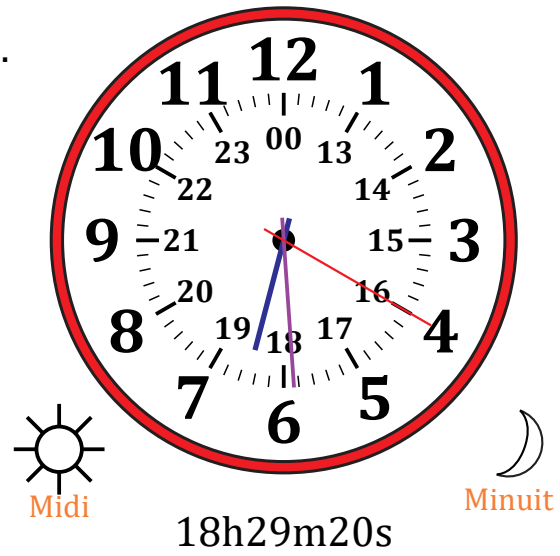

Place d'Aiguilles sur Une Horloge Analogique (A)

Nom: _____

Date: _____

Placer les aiguilles de l'horloge pour qu'elles montrent le temps indiqué.

1.

2.

3.

4.

Place d'Aiguilles sur Une Horloge Analogique (A) Solutions

Nom: _____

Date: _____

Placer les aiguilles de l'horloge pour qu'elles montrent le temps indiqué.

1.

2.

3.

4.

Place d'Aiguilles sur Une Horloge Analogique (B)

Nom: _____

Date: _____

Placer les aiguilles de l'horloge pour qu'elles montrent le temps indiqué.

1.

2.

3.

4.

Place d'Aiguilles sur Une Horloge Analogique (I) Solutions

Nom: _____

Date: _____

Placer les aiguilles de l'horloge pour qu'elles montrent le temps indiqué.

1.

2.

3.

4.