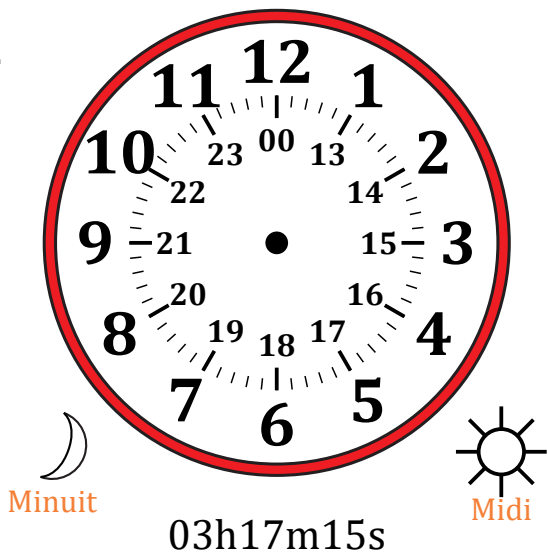

Place d'Aiguilles sur Une Horloge Analogique (A)

Nom: _____

Date: _____

Placer les aiguilles de l'horloge pour qu'elles montrent le temps indiqué.

1.

2.

3.

4.

Place d'Aiguilles sur Une Horloge Analogique (B)

Nom: _____

Date: _____

Placer les aiguilles de l'horloge pour qu'elles montrent le temps indiqué.

1.

2.

3.

4.

Place d'Aiguilles sur Une Horloge Analogique (D) Solutions

Nom: _____

Date: _____

Placer les aiguilles de l'horloge pour qu'elles montrent le temps indiqué.

1.

2.

3.

4.

Place d'Aiguilles sur Une Horloge Analogique (E)

Nom: _____

Date: _____

Placer les aiguilles de l'horloge pour qu'elles montrent le temps indiqué.

1.

2.

3.

4.