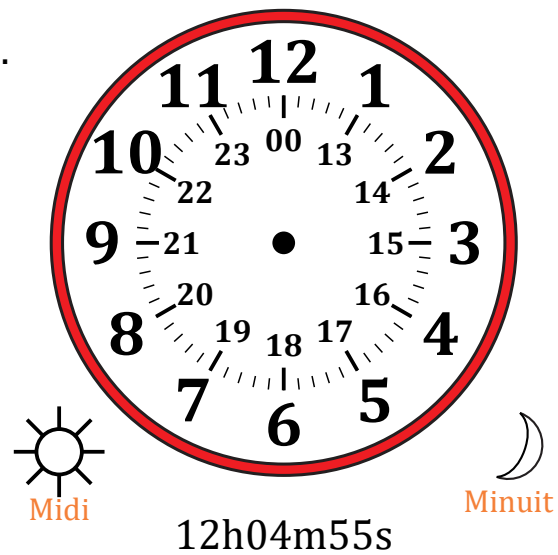

Place d'Aiguilles sur Une Horloge Analogique (A)

Nom: _____

Date: _____

Placer les aiguilles de l'horloge pour qu'elles montrent le temps indiqué.

1.

2.

3.

4.

Place d'Aiguilles sur Une Horloge Analogique (D) Solutions

Nom: _____

Date: _____

Placer les aiguilles de l'horloge pour qu'elles montrent le temps indiqué.

1.

2.

3.

4.

Place d'Aiguilles sur Une Horloge Analogique (E)

Nom: _____

Date: _____

Placer les aiguilles de l'horloge pour qu'elles montrent le temps indiqué.

1.

2.

3.

4.