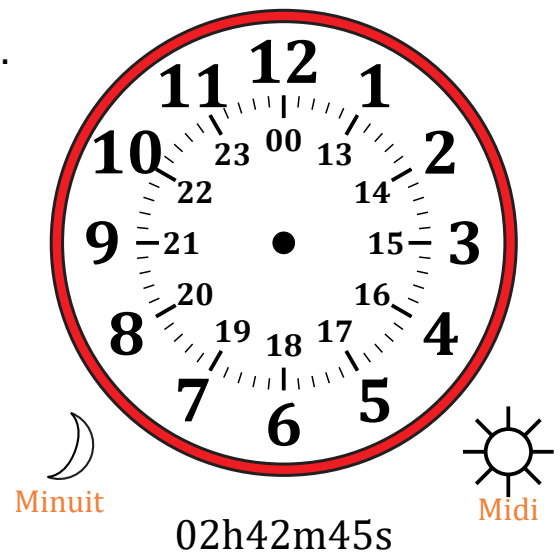

Place d'Aiguilles sur Une Horloge Analogique (A)

Nom: _____

Date: _____

Placer les aiguilles de l'horloge pour qu'elles montrent le temps indiqué.

1.

2.

3.

4.

Place d'Aiguilles sur Une Horloge Analogique (A) Solutions

Nom: _____

Date: _____

Placer les aiguilles de l'horloge pour qu'elles montrent le temps indiqué.

1.

2.

3.

4.

Place d'Aiguilles sur Une Horloge Analogique (B)

Nom: _____

Date: _____

Placer les aiguilles de l'horloge pour qu'elles montrent le temps indiqué.

1.

2.

3.

4.

Place d'Aiguilles sur Une Horloge Analogique (I)

Nom: _____

Date: _____

Placer les aiguilles de l'horloge pour qu'elles montrent le temps indiqué.

1.

2.

3.

4.