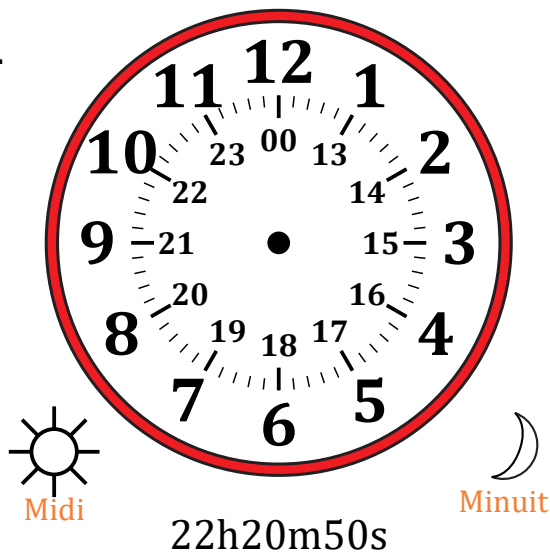

Place d'Aiguilles sur Une Horloge Analogique (A)

Nom: _____

Date: _____

Placer les aiguilles de l'horloge pour qu'elles montrent le temps indiqué.

1.

2.

3.

4.

Place d'Aiguilles sur Une Horloge Analogique (A) Solutions

Nom: _____

Date: _____

Placer les aiguilles de l'horloge pour qu'elles montrent le temps indiqué.

1.

2.

3.

4.

Place d'Aiguilles sur Une Horloge Analogique (B)

Nom: _____

Date: _____

Placer les aiguilles de l'horloge pour qu'elles montrent le temps indiqué.

1.

2.

3.

4.

Place d'Aiguilles sur Une Horloge Analogique (B) Solutions

Nom: _____

Date: _____

Placer les aiguilles de l'horloge pour qu'elles montrent le temps indiqué.

1.

2.

3.

4.