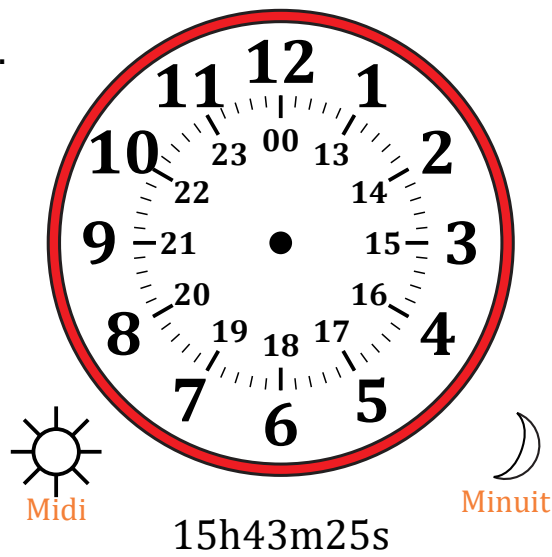

Place d'Aiguilles sur Une Horloge Analogique (A)

Nom: _____

Date: _____

Placer les aiguilles de l'horloge pour qu'elles montrent le temps indiqué.

1.

2.

3.

4.

Place d'Aiguilles sur Une Horloge Analogique (A) Solutions

Nom: _____

Date: _____

Placer les aiguilles de l'horloge pour qu'elles montrent le temps indiqué.

1.

2.

3.

4.

Place d'Aiguilles sur Une Horloge Analogique (B)

Nom: _____

Date: _____

Placer les aiguilles de l'horloge pour qu'elles montrent le temps indiqué.

1.

2.

3.

4.

Place d'Aiguilles sur Une Horloge Analogique (J)

Nom: _____

Date: _____

Placer les aiguilles de l'horloge pour qu'elles montrent le temps indiqué.

1.

2.

3.

4.