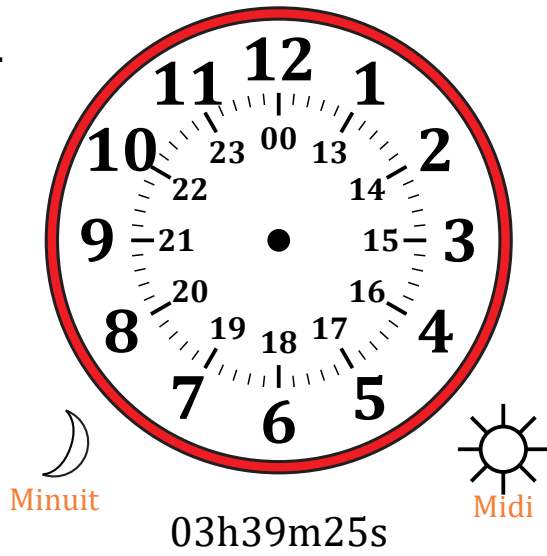

Place d'Aiguilles sur Une Horloge Analogique (G)

Nom: _____

Date: _____

Placer les aiguilles de l'horloge pour qu'elles montrent le temps indiqué.

1.