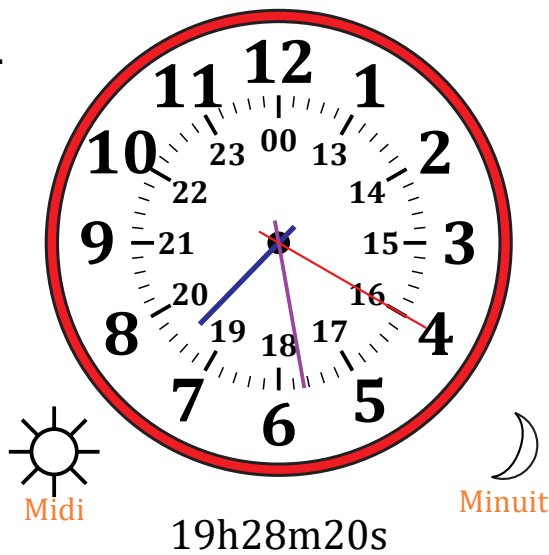

Place d'Aiguilles sur Une Horloge Analogique (A)

Nom: _____

Date: _____

Placer les aiguilles de l'horloge pour qu'elles montrent le temps indiqué.

1.

2.

3.

4.

Place d'Aiguilles sur Une Horloge Analogique (A) Solutions

Nom: _____

Date: _____

Placer les aiguilles de l'horloge pour qu'elles montrent le temps indiqué.

1.

2.

3.

4.

Place d'Aiguilles sur Une Horloge Analogique (B)

Nom: _____

Date: _____

Placer les aiguilles de l'horloge pour qu'elles montrent le temps indiqué.

1.

2.

3.

4.

Place d'Aiguilles sur Une Horloge Analogique (B) Solutions

Nom: _____

Date: _____

Placer les aiguilles de l'horloge pour qu'elles montrent le temps indiqué.

1.

2.

3.

4.