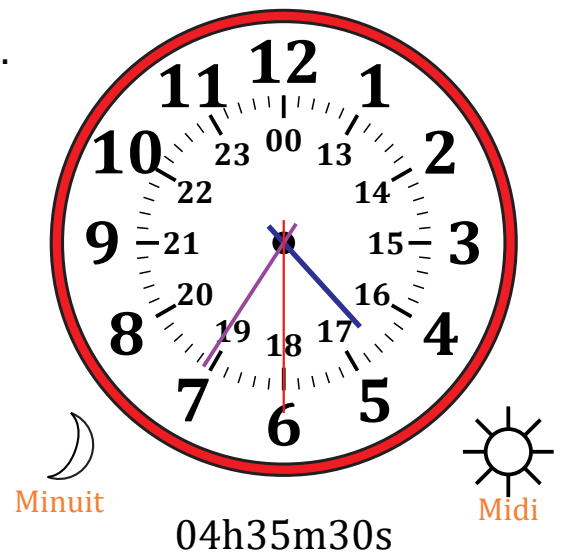

Place d'Aiguilles sur Une Horloge Analogique (B) Solutions

Nom: _____

Date: _____

Placer les aiguilles de l'horloge pour qu'elles montrent le temps indiqué.

1.

2.

3.

4.

Place d'Aiguilles sur Une Horloge Analogique (C)

Nom: _____

Date: _____

Placer les aiguilles de l'horloge pour qu'elles montrent le temps indiqué.

1.

2.

3.

4.

Place d'Aiguilles sur Une Horloge Analogique (C) Solutions

Nom: _____

Date: _____

Placer les aiguilles de l'horloge pour qu'elles montrent le temps indiqué.

1.

2.

3.

4.

Place d'Aiguilles sur Une Horloge Analogique (D)

Nom: _____

Date: _____

Placer les aiguilles de l'horloge pour qu'elles montrent le temps indiqué.

1.

2.

3.

4.