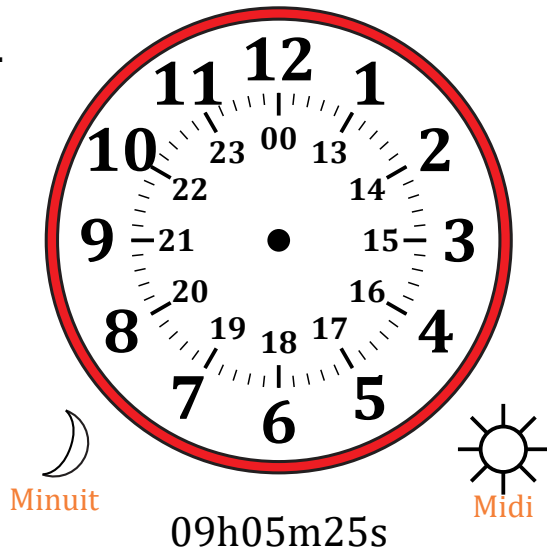

Place d'Aiguilles sur Une Horloge Analogique (H)

Nom: _____

Date: _____

Placer les aiguilles de l'horloge pour qu'elles montrent le temps indiqué.

1.