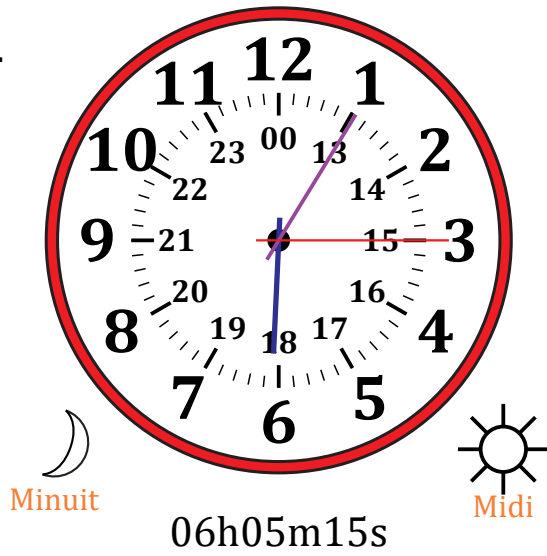

Place d'Aiguilles sur Une Horloge Analogique (B)

Nom: _____

Date: _____

Placer les aiguilles de l'horloge pour qu'elles montrent le temps indiqué.

1.

2.

3.

4.

Place d'Aiguilles sur Une Horloge Analogique (B) Solutions

Nom: _____

Date: _____

Placer les aiguilles de l'horloge pour qu'elles montrent le temps indiqué.

1.

2.

3.

4.

Place d'Aiguilles sur Une Horloge Analogique (C)

Nom: _____

Date: _____

Placer les aiguilles de l'horloge pour qu'elles montrent le temps indiqué.

1.

2.

3.

4.

Place d'Aiguilles sur Une Horloge Analogique (C) Solutions

Nom: _____

Date: _____

Placer les aiguilles de l'horloge pour qu'elles montrent le temps indiqué.

1.

2.

3.

4.