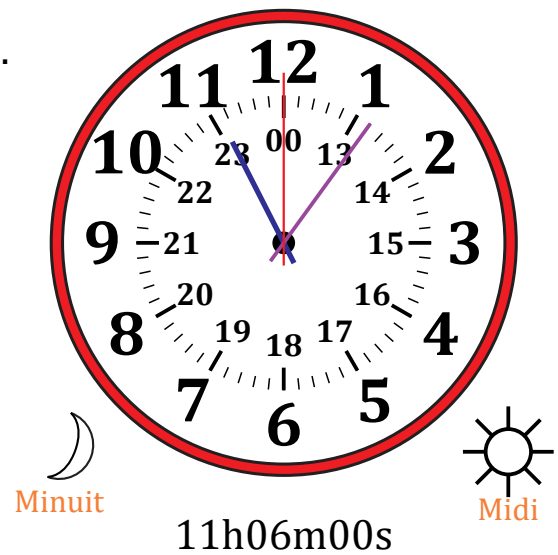

Place d'Aiguilles sur Une Horloge Analogique (A)

Nom: _____

Date: _____

Placer les aiguilles de l'horloge pour qu'elles montrent le temps indiqué.

1.

2.

3.

4.

Place d'Aiguilles sur Une Horloge Analogique (A) Solutions

Nom: _____

Date: _____

Placer les aiguilles de l'horloge pour qu'elles montrent le temps indiqué.

1.

2.

3.

4.

Place d'Aiguilles sur Une Horloge Analogique (B)

Nom: _____

Date: _____

Placer les aiguilles de l'horloge pour qu'elles montrent le temps indiqué.

1.

2.

3.

4.

Place d'Aiguilles sur Une Horloge Analogique (B) Solutions

Nom: _____

Date: _____

Placer les aiguilles de l'horloge pour qu'elles montrent le temps indiqué.

1.

2.

3.

4.