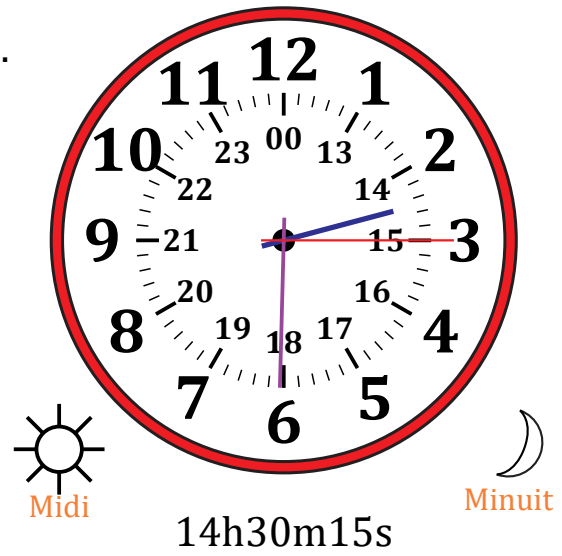

Place d'Aiguilles sur Une Horloge Analogique (A) Solutions

Nom: _____

Date: _____

Placer les aiguilles de l'horloge pour qu'elles montrent le temps indiqué.

1.

2.

3.

4.

Place d'Aiguilles sur Une Horloge Analogique (B)

Nom: _____

Date: _____

Placer les aiguilles de l'horloge pour qu'elles montrent le temps indiqué.

1.

2.

3.

4.

Place d'Aiguilles sur Une Horloge Analogique (B) Solutions

Nom: _____

Date: _____

Placer les aiguilles de l'horloge pour qu'elles montrent le temps indiqué.

1.

2.

3.

4.

Place d'Aiguilles sur Une Horloge Analogique (C)

Nom: _____

Date: _____

Placer les aiguilles de l'horloge pour qu'elles montrent le temps indiqué.

1.

2.

3.

4.