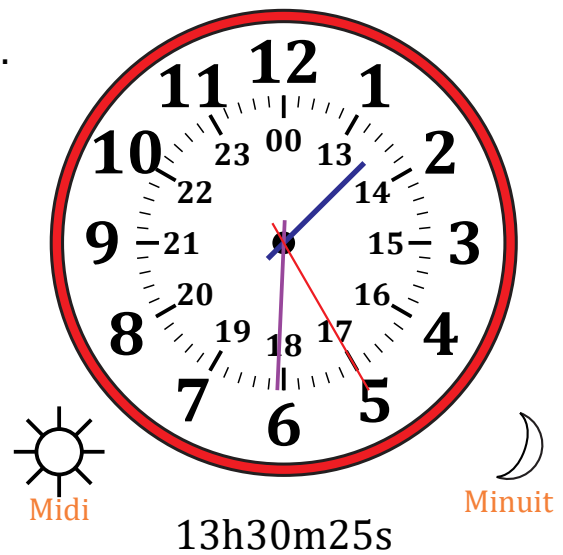

Place d'Aiguilles sur Une Horloge Analogique (A)

Nom: _____

Date: _____

Placer les aiguilles de l'horloge pour qu'elles montrent le temps indiqué.

1.

2.

3.

4.

Place d'Aiguilles sur Une Horloge Analogique (B)

Nom: _____

Date: _____

Placer les aiguilles de l'horloge pour qu'elles montrent le temps indiqué.

1.

2.

3.

4.

Place d'Aiguilles sur Une Horloge Analogique (D)

Nom: _____

Date: _____

Placer les aiguilles de l'horloge pour qu'elles montrent le temps indiqué.

1.

2.

3.

4.

Place d'Aiguilles sur Une Horloge Analogique (D) Solutions

Nom: _____

Date: _____

Placer les aiguilles de l'horloge pour qu'elles montrent le temps indiqué.

1.

2.

3.

4.