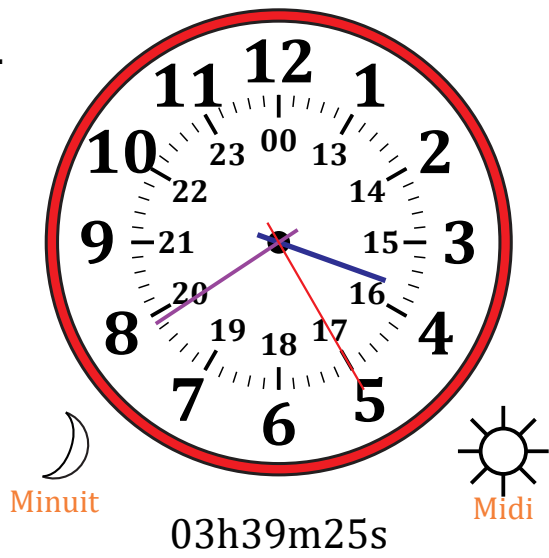

Place d'Aiguilles sur Une Horloge Analogique (G) Solutions

Nom: _____

Date: _____

Placer les aiguilles de l'horloge pour qu'elles montrent le temps indiqué.

1.