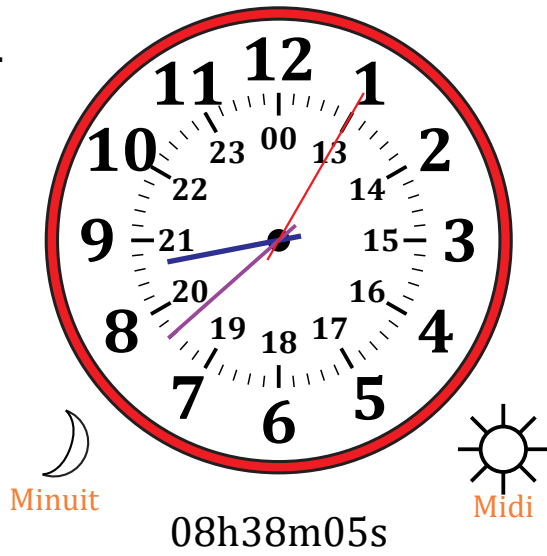

Place d'Aiguilles sur Une Horloge Analogique (I) Solutions

Nom: _____

Date: _____

Placer les aiguilles de l'horloge pour qu'elles montrent le temps indiqué.

1.