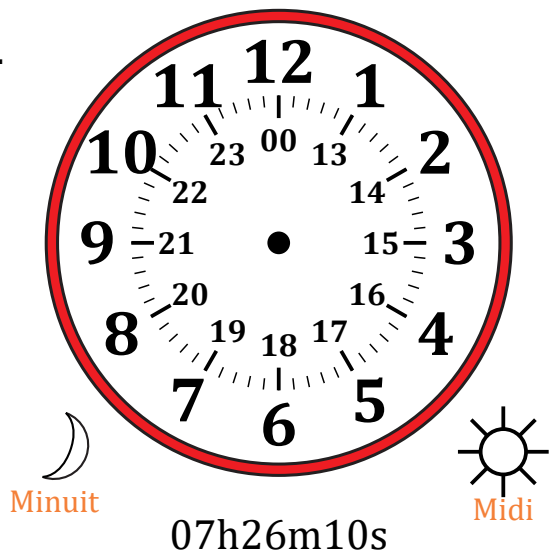

Place d'Aiguilles sur Une Horloge Analogique (A)

Nom: _____

Date: _____

Placer les aiguilles de l'horloge pour qu'elles montrent le temps indiqué.

1.

2.

3.

4.

Place d'Aiguilles sur Une Horloge Analogique (B)

Nom: _____

Date: _____

Placer les aiguilles de l'horloge pour qu'elles montrent le temps indiqué.

1.

2.

3.

4.

Place d'Aiguilles sur Une Horloge Analogique (F)

Nom: _____

Date: _____

Placer les aiguilles de l'horloge pour qu'elles montrent le temps indiqué.

1.

2.

3.

4.