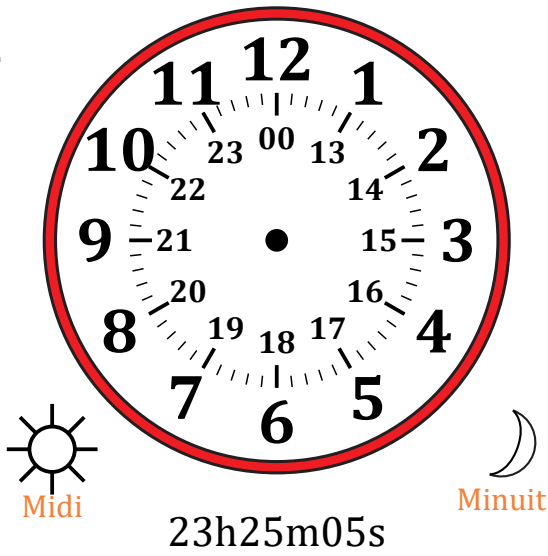

Place d'Aiguilles sur Une Horloge Analogique (E)

Nom: _____

Date: _____

Placer les aiguilles de l'horloge pour qu'elles montrent le temps indiqué.

1.