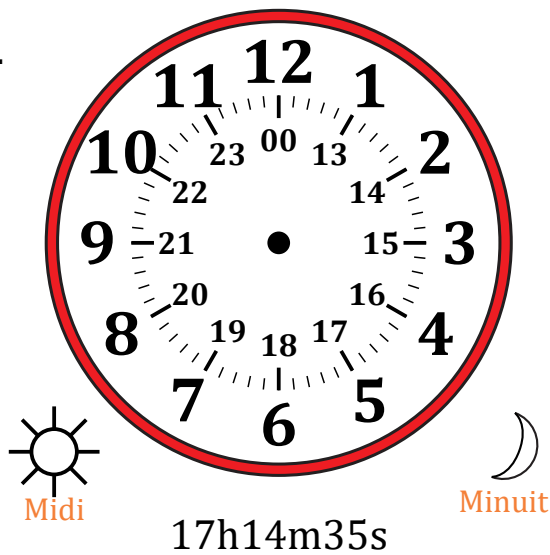

Place d'Aiguilles sur Une Horloge Analogique (A)

Nom: _____

Date: _____

Placer les aiguilles de l'horloge pour qu'elles montrent le temps indiqué.

1.

2.

3.

4.

Place d'Aiguilles sur Une Horloge Analogique (A) Solutions

Nom: _____

Date: _____

Placer les aiguilles de l'horloge pour qu'elles montrent le temps indiqué.

1.

2.

3.

4.

Place d'Aiguilles sur Une Horloge Analogique (B)

Nom: _____

Date: _____

Placer les aiguilles de l'horloge pour qu'elles montrent le temps indiqué.

1.

2.

3.

4.

Place d'Aiguilles sur Une Horloge Analogique (I)

Nom: _____

Date: _____

Placer les aiguilles de l'horloge pour qu'elles montrent le temps indiqué.

1.

2.

3.

4.