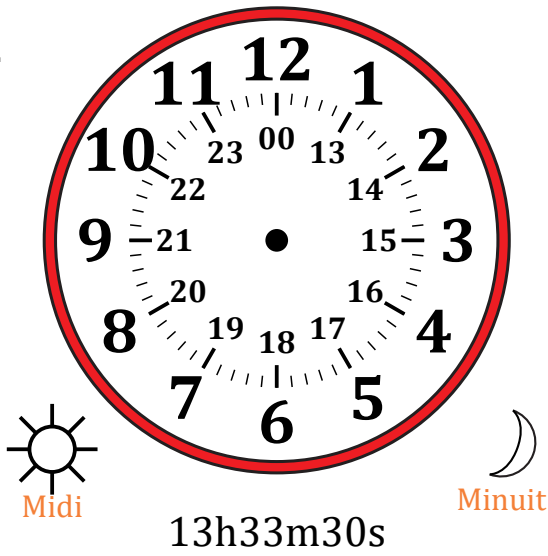

Place d'Aiguilles sur Une Horloge Analogique (A)

Nom: _____

Date: _____

Placer les aiguilles de l'horloge pour qu'elles montrent le temps indiqué.

1.

2.

3.

4.

Place d'Aiguilles sur Une Horloge Analogique (A) Solutions

Nom: _____

Date: _____

Placer les aiguilles de l'horloge pour qu'elles montrent le temps indiqué.

1.

2.

3.

4.

Place d'Aiguilles sur Une Horloge Analogique (B)

Nom: _____

Date: _____

Placer les aiguilles de l'horloge pour qu'elles montrent le temps indiqué.

1.

2.

3.

4.

Place d'Aiguilles sur Une Horloge Analogique (B) Solutions

Nom: _____

Date: _____

Placer les aiguilles de l'horloge pour qu'elles montrent le temps indiqué.

1.

2.

3.

4.