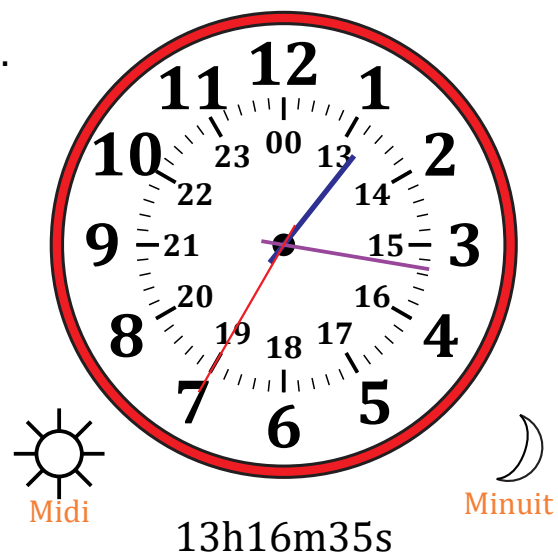

Place d'Aiguilles sur Une Horloge Analogique (A)

Nom: _____

Date: _____

Placer les aiguilles de l'horloge pour qu'elles montrent le temps indiqué.

1.

2.

3.

4.

Place d'Aiguilles sur Une Horloge Analogique (A) Solutions

Nom: _____

Date: _____

Placer les aiguilles de l'horloge pour qu'elles montrent le temps indiqué.

1.

2.

3.

4.

Place d'Aiguilles sur Une Horloge Analogique (B)

Nom: _____

Date: _____

Placer les aiguilles de l'horloge pour qu'elles montrent le temps indiqué.

1.

2.

3.

4.

Place d'Aiguilles sur Une Horloge Analogique (G) Solutions

Nom: _____

Date: _____

Placer les aiguilles de l'horloge pour qu'elles montrent le temps indiqué.

1.

2.

3.

4.