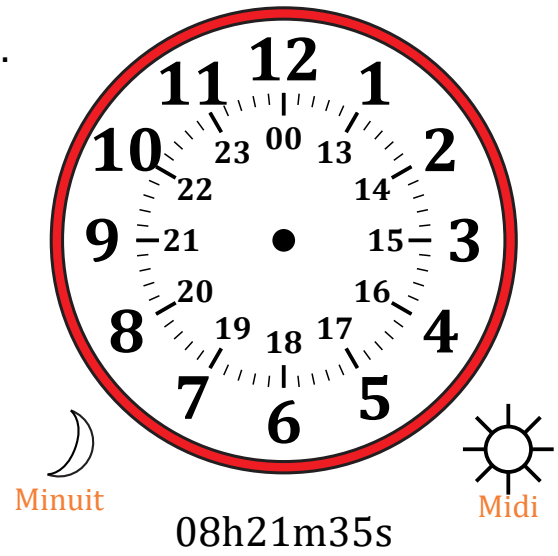

Place d'Aiguilles sur Une Horloge Analogique (A)

Nom: _____

Date: _____

Placer les aiguilles de l'horloge pour qu'elles montrent le temps indiqué.

1.

2.

3.

4.

Place d'Aiguilles sur Une Horloge Analogique (B)

Nom: _____

Date: _____

Placer les aiguilles de l'horloge pour qu'elles montrent le temps indiqué.

1.

2.

3.

4.

Place d'Aiguilles sur Une Horloge Analogique (D) Solutions

Nom: _____

Date: _____

Placer les aiguilles de l'horloge pour qu'elles montrent le temps indiqué.

1.

2.

3.

4.

Place d'Aiguilles sur Une Horloge Analogique (E)

Nom: _____

Date: _____

Placer les aiguilles de l'horloge pour qu'elles montrent le temps indiqué.

1.

2.

3.

4.