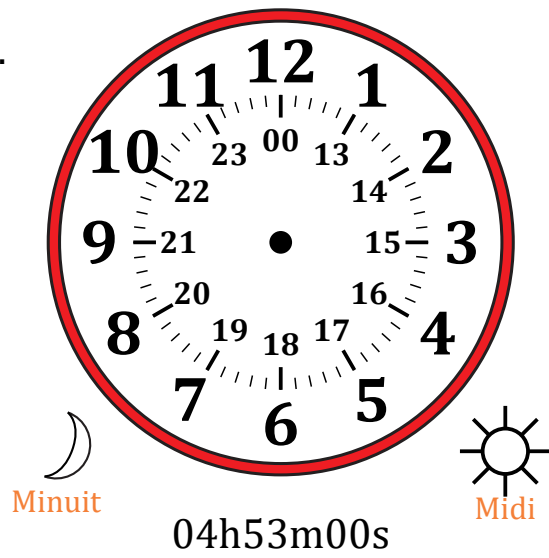

Place d'Aiguilles sur Une Horloge Analogique (J)

Nom: _____

Date: _____

Placer les aiguilles de l'horloge pour qu'elles montrent le temps indiqué.

1.