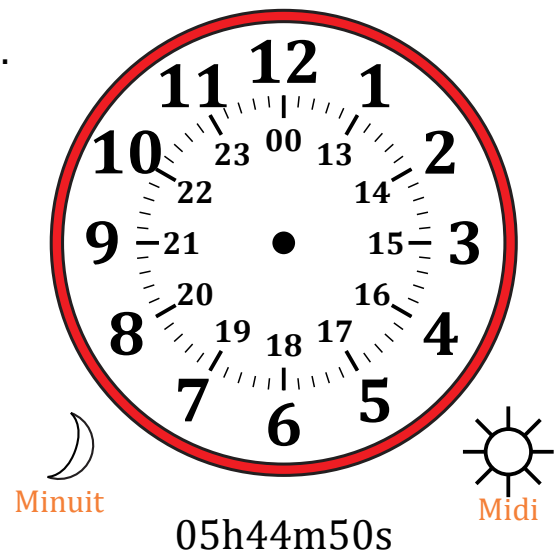

Place d'Aiguilles sur Une Horloge Analogique (A)

Nom: _____

Date: _____

Placer les aiguilles de l'horloge pour qu'elles montrent le temps indiqué.

1.

2.

3.

4.

Place d'Aiguilles sur Une Horloge Analogique (A) Solutions

Nom: _____

Date: _____

Placer les aiguilles de l'horloge pour qu'elles montrent le temps indiqué.

1.

2.

3.

4.

Place d'Aiguilles sur Une Horloge Analogique (B)

Nom: _____

Date: _____

Placer les aiguilles de l'horloge pour qu'elles montrent le temps indiqué.

1.

2.

3.

4.

Place d'Aiguilles sur Une Horloge Analogique (F)

Nom: _____

Date: _____

Placer les aiguilles de l'horloge pour qu'elles montrent le temps indiqué.

1.

2.

3.

4.