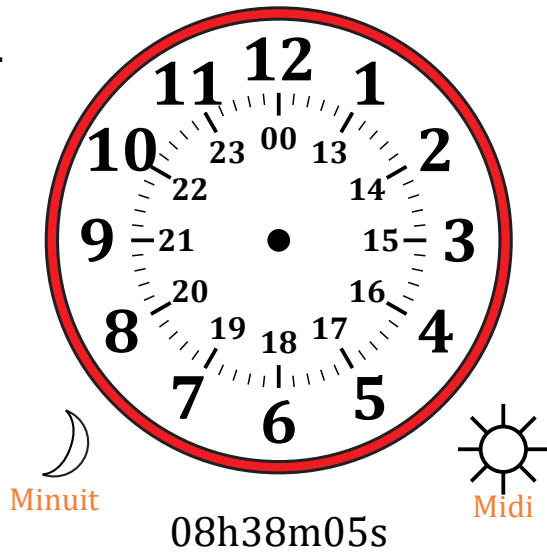

Place d'Aiguilles sur Une Horloge Analogique (I)

Nom: _____

Date: _____

Placer les aiguilles de l'horloge pour qu'elles montrent le temps indiqué.

1.