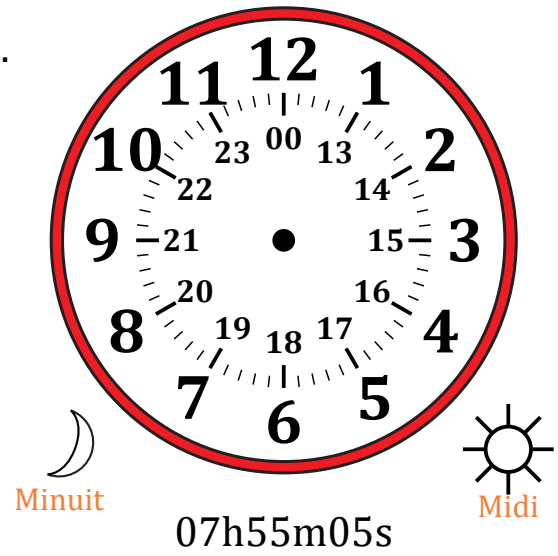

Place d'Aiguilles sur Une Horloge Analogique (A)

Nom: _____

Date: _____

Placer les aiguilles de l'horloge pour qu'elles montrent le temps indiqué.

1.

2.

3.

4.

Place d'Aiguilles sur Une Horloge Analogique (A) Solutions

Nom: _____

Date: _____

Placer les aiguilles de l'horloge pour qu'elles montrent le temps indiqué.

1.

2.

3.

4.

Place d'Aiguilles sur Une Horloge Analogique (B)

Nom: _____

Date: _____

Placer les aiguilles de l'horloge pour qu'elles montrent le temps indiqué.

1.

2.

3.

4.

Place d'Aiguilles sur Une Horloge Analogique (G)

Nom: _____

Date: _____

Placer les aiguilles de l'horloge pour qu'elles montrent le temps indiqué.

1.

2.

3.

4.