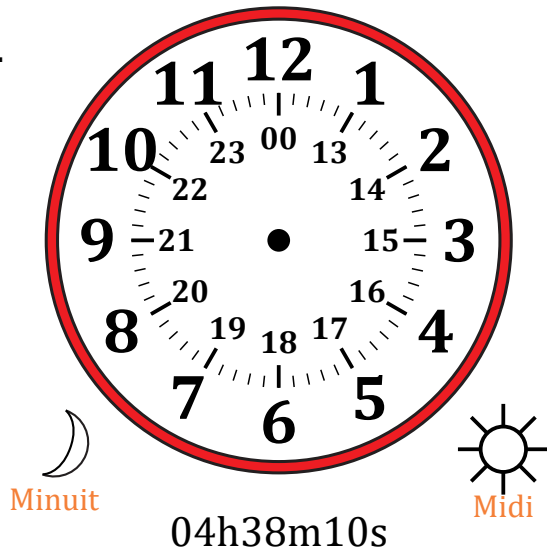

Place d'Aiguilles sur Une Horloge Analogique (A)

Nom: _____

Date: _____

Placer les aiguilles de l'horloge pour qu'elles montrent le temps indiqué.

1.

2.

3.

4.

Place d'Aiguilles sur Une Horloge Analogique (A) Solutions

Nom: _____

Date: _____

Placer les aiguilles de l'horloge pour qu'elles montrent le temps indiqué.

1.

2.

3.

4.

Place d'Aiguilles sur Une Horloge Analogique (B)

Nom: _____

Date: _____

Placer les aiguilles de l'horloge pour qu'elles montrent le temps indiqué.

1.

2.

3.

4.

Place d'Aiguilles sur Une Horloge Analogique (B) Solutions

Nom: _____

Date: _____

Placer les aiguilles de l'horloge pour qu'elles montrent le temps indiqué.

1.

2.

3.

4.