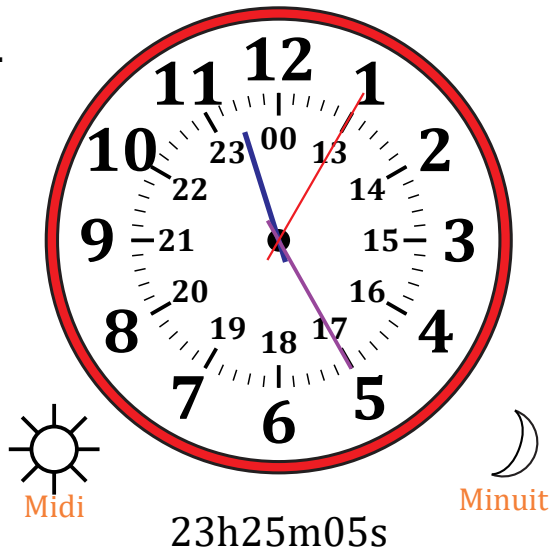

Place d'Aiguilles sur Une Horloge Analogique (E) Solutions

Nom: _____

Date: _____

Placer les aiguilles de l'horloge pour qu'elles montrent le temps indiqué.

1.