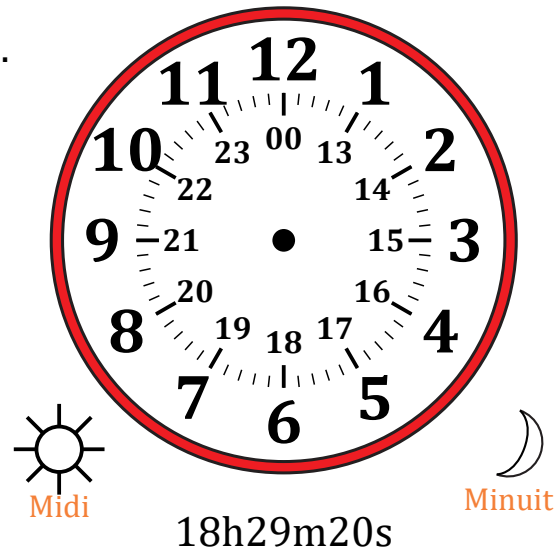

Place d'Aiguilles sur Une Horloge Analogique (A)

Nom: _____

Date: _____

Placer les aiguilles de l'horloge pour qu'elles montrent le temps indiqué.

1.

2.

3.

4.

Place d'Aiguilles sur Une Horloge Analogique (A) Solutions

Nom: _____

Date: _____

Placer les aiguilles de l'horloge pour qu'elles montrent le temps indiqué.

1.

2.

3.

4.

Place d'Aiguilles sur Une Horloge Analogique (B)

Nom: _____

Date: _____

Placer les aiguilles de l'horloge pour qu'elles montrent le temps indiqué.

1.

2.

3.

4.

Place d'Aiguilles sur Une Horloge Analogique (I)

Nom: _____

Date: _____

Placer les aiguilles de l'horloge pour qu'elles montrent le temps indiqué.

1.

2.

3.

4.