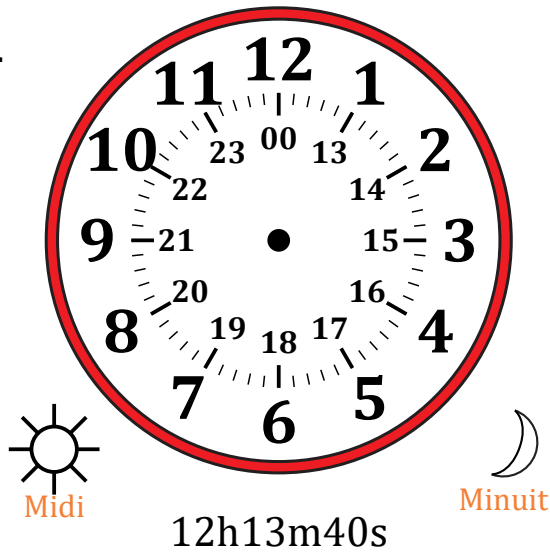

Place d'Aiguilles sur Une Horloge Analogique (F)

Nom: _____

Date: _____

Placer les aiguilles de l'horloge pour qu'elles montrent le temps indiqué.

1.