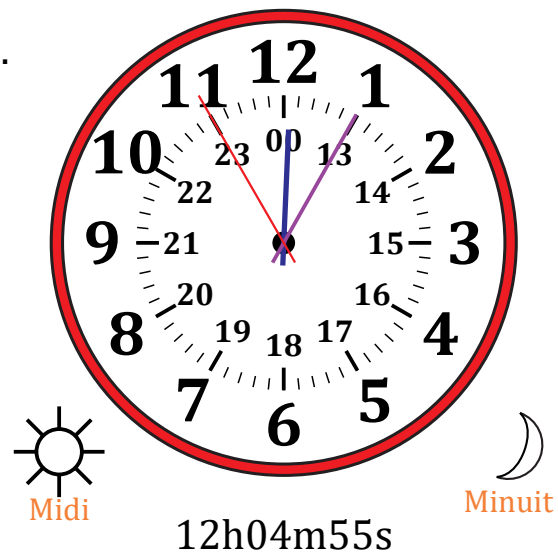

Place d'Aiguilles sur Une Horloge Analogique (A)

Nom: _____

Date: _____

Placer les aiguilles de l'horloge pour qu'elles montrent le temps indiqué.

1.

2.

3.

4.

Place d'Aiguilles sur Une Horloge Analogique (E) Solutions

Nom: _____

Date: _____

Placer les aiguilles de l'horloge pour qu'elles montrent le temps indiqué.

1.

2.

3.

4.