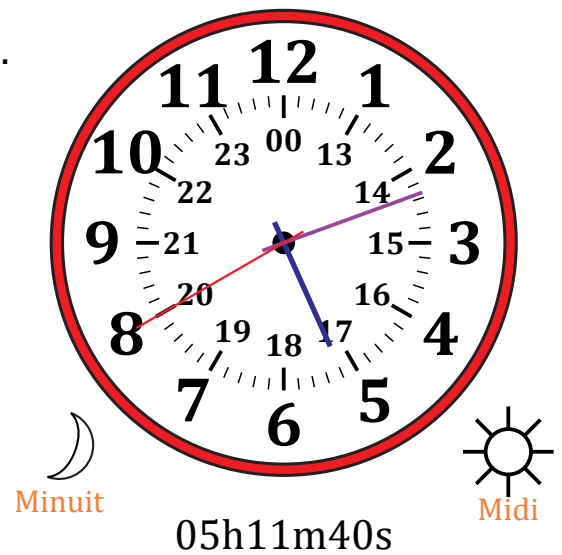

Place d'Aiguilles sur Une Horloge Analogique (A)

Nom: _____

Date: _____

Placer les aiguilles de l'horloge pour qu'elles montrent le temps indiqué.

1.

2.

3.

4.

Place d'Aiguilles sur Une Horloge Analogique (A) Solutions

Nom: _____

Date: _____

Placer les aiguilles de l'horloge pour qu'elles montrent le temps indiqué.

1.

2.

3.

4.

Place d'Aiguilles sur Une Horloge Analogique (B)

Nom: _____

Date: _____

Placer les aiguilles de l'horloge pour qu'elles montrent le temps indiqué.

1.

2.

3.

4.

Place d'Aiguilles sur Une Horloge Analogique (H) Solutions

Nom: _____

Date: _____

Placer les aiguilles de l'horloge pour qu'elles montrent le temps indiqué.

1.

2.

3.

4.