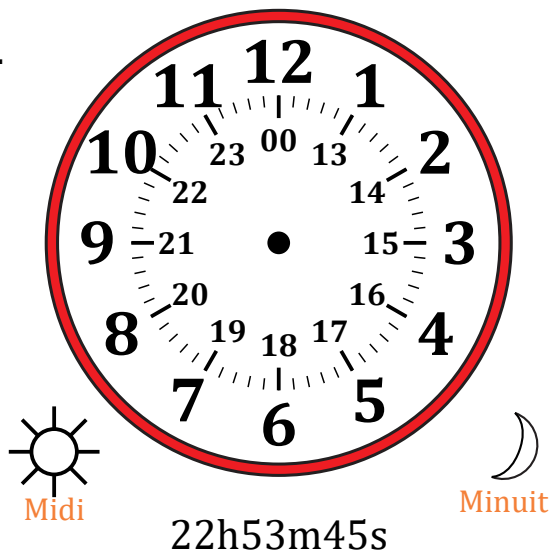

Place d'Aiguilles sur Une Horloge Analogique (A)

Nom: _____

Date: _____

Placer les aiguilles de l'horloge pour qu'elles montrent le temps indiqué.

1.

2.

3.

4.

Place d'Aiguilles sur Une Horloge Analogique (A) Solutions

Nom: _____

Date: _____

Placer les aiguilles de l'horloge pour qu'elles montrent le temps indiqué.

1.

2.

3.

4.

Place d'Aiguilles sur Une Horloge Analogique (B)

Nom: _____

Date: _____

Placer les aiguilles de l'horloge pour qu'elles montrent le temps indiqué.

1.

2.

3.

4.

Place d'Aiguilles sur Une Horloge Analogique (G)

Nom: _____

Date: _____

Placer les aiguilles de l'horloge pour qu'elles montrent le temps indiqué.

1.

2.

3.

4.