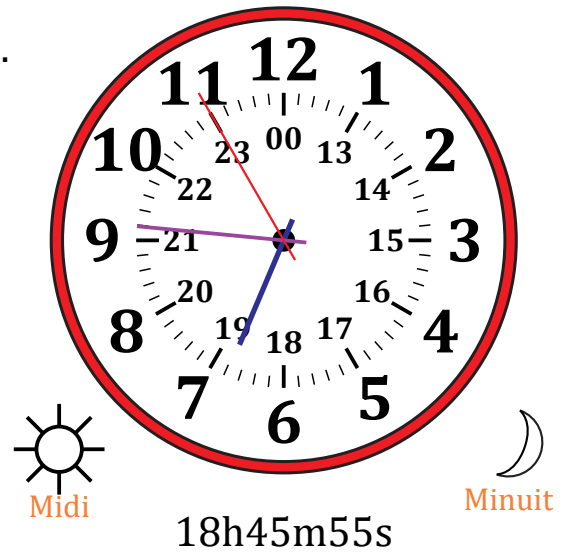

Place d'Aiguilles sur Une Horloge Analogique (A)

Nom: _____

Date: _____

Placer les aiguilles de l'horloge pour qu'elles montrent le temps indiqué.

1.

2.

3.

4.

Place d'Aiguilles sur Une Horloge Analogique (A) Solutions

Nom: _____

Date: _____

Placer les aiguilles de l'horloge pour qu'elles montrent le temps indiqué.

1.

2.

3.

4.

Place d'Aiguilles sur Une Horloge Analogique (B)

Nom: _____

Date: _____

Placer les aiguilles de l'horloge pour qu'elles montrent le temps indiqué.

1.

2.

3.

4.

Place d'Aiguilles sur Une Horloge Analogique (H) Solutions

Nom: _____

Date: _____

Placer les aiguilles de l'horloge pour qu'elles montrent le temps indiqué.

1.

2.

3.

4.