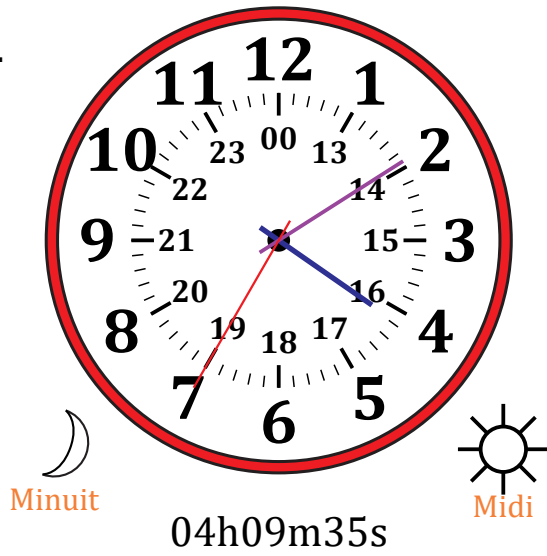

Place d'Aiguilles sur Une Horloge Analogique (A)

Nom: _____

Date: _____

Placer les aiguilles de l'horloge pour qu'elles montrent le temps indiqué.

1.

2.

3.

4.

Place d'Aiguilles sur Une Horloge Analogique (C) Solutions

Nom: _____

Date: _____

Placer les aiguilles de l'horloge pour qu'elles montrent le temps indiqué.

1.

2.

3.

4.

Place d'Aiguilles sur Une Horloge Analogique (D)

Nom: _____

Date: _____

Placer les aiguilles de l'horloge pour qu'elles montrent le temps indiqué.

1.

2.

3.

4.

Place d'Aiguilles sur Une Horloge Analogique (D) Solutions

Nom: _____

Date: _____

Placer les aiguilles de l'horloge pour qu'elles montrent le temps indiqué.

1.

2.

3.

4.