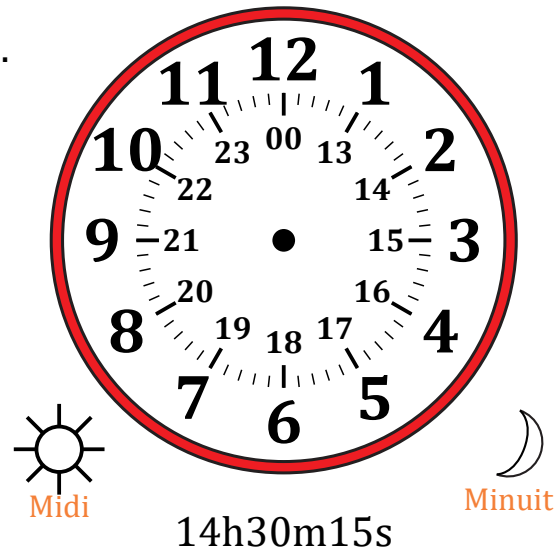

Place d'Aiguilles sur Une Horloge Analogique (A)

Nom: _____

Date: _____

Placer les aiguilles de l'horloge pour qu'elles montrent le temps indiqué.

1.

2.

3.

4.

Place d'Aiguilles sur Une Horloge Analogique (A) Solutions

Nom: _____

Date: _____

Placer les aiguilles de l'horloge pour qu'elles montrent le temps indiqué.

1.

2.

3.

4.

Place d'Aiguilles sur Une Horloge Analogique (B)

Nom: _____

Date: _____

Placer les aiguilles de l'horloge pour qu'elles montrent le temps indiqué.

1.

2.

3.

4.

Place d'Aiguilles sur Une Horloge Analogique (B) Solutions

Nom: _____

Date: _____

Placer les aiguilles de l'horloge pour qu'elles montrent le temps indiqué.

1.

2.

3.

4.