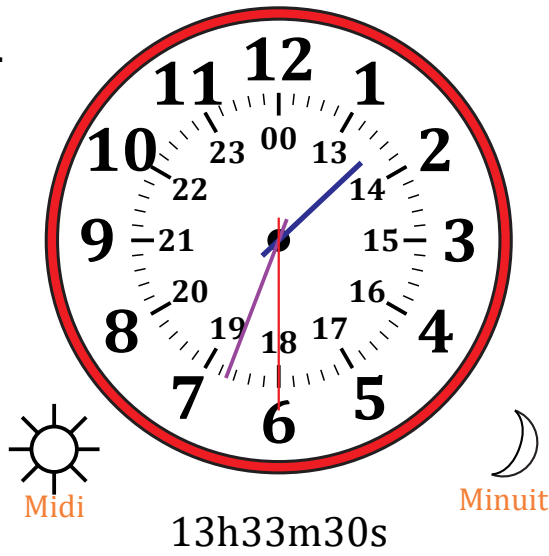

Place d'Aiguilles sur Une Horloge Analogique (A)

Nom: _____

Date: _____

Placer les aiguilles de l'horloge pour qu'elles montrent le temps indiqué.

1.

2.

3.

4.

Place d'Aiguilles sur Une Horloge Analogique (A) Solutions

Nom: _____

Date: _____

Placer les aiguilles de l'horloge pour qu'elles montrent le temps indiqué.

1.

2.

3.

4.

Place d'Aiguilles sur Une Horloge Analogique (B)

Nom: _____

Date: _____

Placer les aiguilles de l'horloge pour qu'elles montrent le temps indiqué.

1.

2.

3.

4.