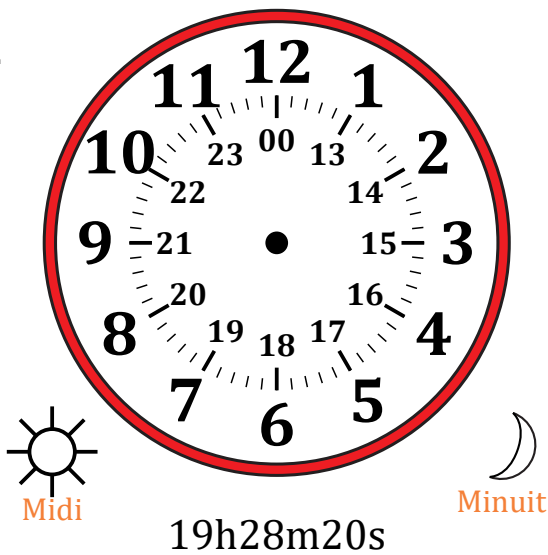

Place d'Aiguilles sur Une Horloge Analogique (A)

Nom: _____

Date: _____

Placer les aiguilles de l'horloge pour qu'elles montrent le temps indiqué.

1.

2.

3.

4.

Place d'Aiguilles sur Une Horloge Analogique (A) Solutions

Nom: _____

Date: _____

Placer les aiguilles de l'horloge pour qu'elles montrent le temps indiqué.

1.

2.

3.

4.

Place d'Aiguilles sur Une Horloge Analogique (B)

Nom: _____

Date: _____

Placer les aiguilles de l'horloge pour qu'elles montrent le temps indiqué.

1.

2.

3.

4.

Place d'Aiguilles sur Une Horloge Analogique (B) Solutions

Nom: _____

Date: _____

Placer les aiguilles de l'horloge pour qu'elles montrent le temps indiqué.

1.

2.

3.

4.