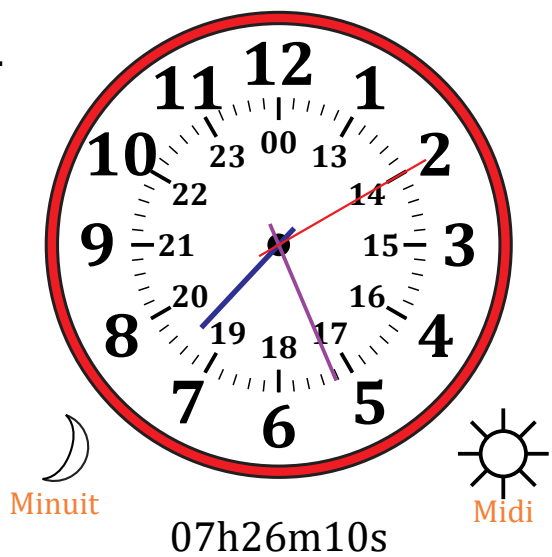

Place d'Aiguilles sur Une Horloge Analogique (A)

Nom: _____

Date: _____

Placer les aiguilles de l'horloge pour qu'elles montrent le temps indiqué.

1.

2.

3.

4.

Place d'Aiguilles sur Une Horloge Analogique (B)

Nom: _____

Date: _____

Placer les aiguilles de l'horloge pour qu'elles montrent le temps indiqué.

1.

2.

3.

4.

Place d'Aiguilles sur Une Horloge Analogique (F)

Nom: _____

Date: _____

Placer les aiguilles de l'horloge pour qu'elles montrent le temps indiqué.

1.

2.

3.

4.

Place d'Aiguilles sur Une Horloge Analogique (F) Solutions

Nom: _____

Date: _____

Placer les aiguilles de l'horloge pour qu'elles montrent le temps indiqué.

1.

2.

3.

4.