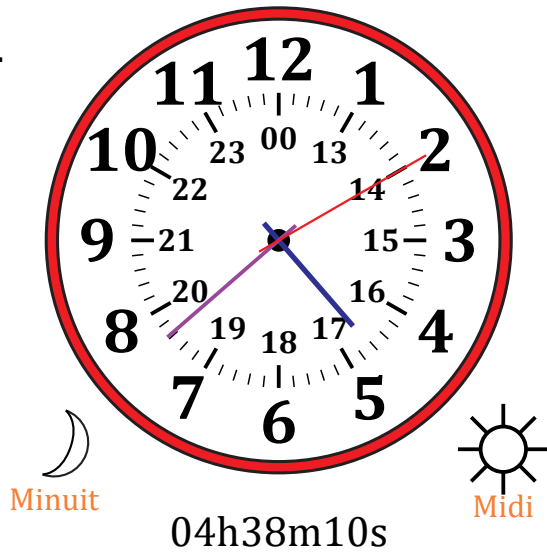

Place d'Aiguilles sur Une Horloge Analogique (A)

Nom: _____

Date: _____

Placer les aiguilles de l'horloge pour qu'elles montrent le temps indiqué.

1.

2.

3.

4.

Place d'Aiguilles sur Une Horloge Analogique (A) Solutions

Nom: _____

Date: _____

Placer les aiguilles de l'horloge pour qu'elles montrent le temps indiqué.

1.

2.

3.

4.

Place d'Aiguilles sur Une Horloge Analogique (B)

Nom: _____

Date: _____

Placer les aiguilles de l'horloge pour qu'elles montrent le temps indiqué.

1.

2.

3.

4.

Place d'Aiguilles sur Une Horloge Analogique (B) Solutions

Nom: _____

Date: _____

Placer les aiguilles de l'horloge pour qu'elles montrent le temps indiqué.

1.

2.

3.

4.