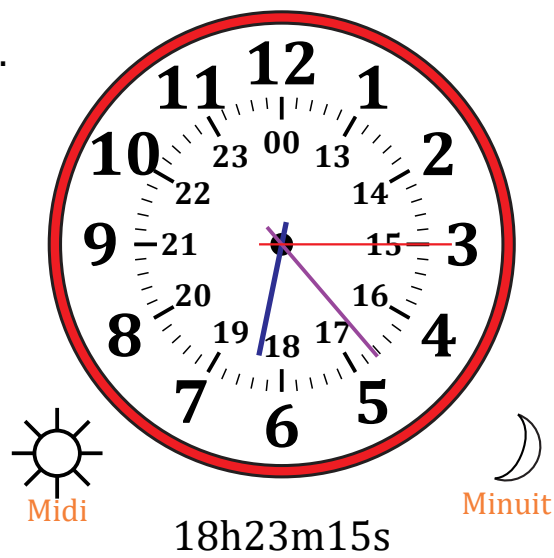

Place d'Aiguilles sur Une Horloge Analogique (A)

Nom: _____

Date: _____

Placer les aiguilles de l'horloge pour qu'elles montrent le temps indiqué.

1.

2.

3.

4.

Place d'Aiguilles sur Une Horloge Analogique (A) Solutions

Nom: _____

Date: _____

Placer les aiguilles de l'horloge pour qu'elles montrent le temps indiqué.

1.

2.

3.

4.

Place d'Aiguilles sur Une Horloge Analogique (B)

Nom: _____

Date: _____

Placer les aiguilles de l'horloge pour qu'elles montrent le temps indiqué.

1.

2.

3.

4.

Place d'Aiguilles sur Une Horloge Analogique (F) Solutions

Nom: _____

Date: _____

Placer les aiguilles de l'horloge pour qu'elles montrent le temps indiqué.

1.

2.

3.

4.