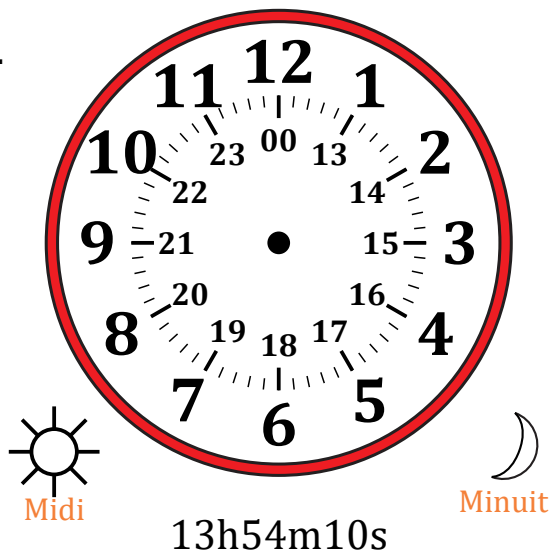

Place d'Aiguilles sur Une Horloge Analogique (A)

Nom: _____

Date: _____

Placer les aiguilles de l'horloge pour qu'elles montrent le temps indiqué.

1.

2.

3.

4.

Place d'Aiguilles sur Une Horloge Analogique (A) Solutions

Nom: _____

Date: _____

Placer les aiguilles de l'horloge pour qu'elles montrent le temps indiqué.

1.

2.

3.

4.

Place d'Aiguilles sur Une Horloge Analogique (B)

Nom: _____

Date: _____

Placer les aiguilles de l'horloge pour qu'elles montrent le temps indiqué.

1.

2.

3.

4.

Place d'Aiguilles sur Une Horloge Analogique (H)

Nom: _____

Date: _____

Placer les aiguilles de l'horloge pour qu'elles montrent le temps indiqué.

1.

2.

3.

4.