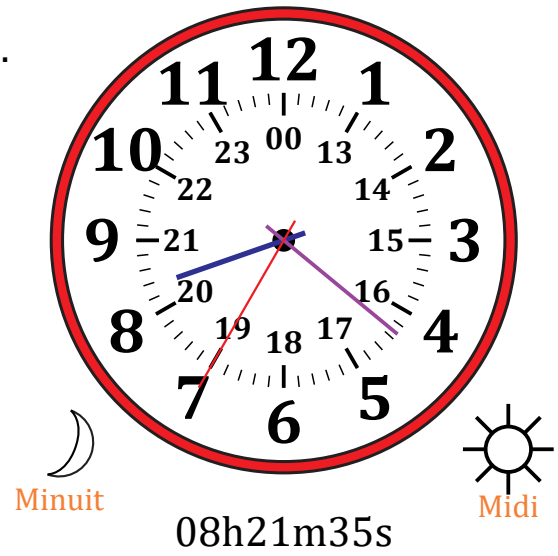

Place d'Aiguilles sur Une Horloge Analogique (A)

Nom: _____

Date: _____

Placer les aiguilles de l'horloge pour qu'elles montrent le temps indiqué.

1.

2.

3.

4.

Place d'Aiguilles sur Une Horloge Analogique (B)

Nom: _____

Date: _____

Placer les aiguilles de l'horloge pour qu'elles montrent le temps indiqué.

1.

2.

3.

4.

Place d'Aiguilles sur Une Horloge Analogique (E)

Nom: _____

Date: _____

Placer les aiguilles de l'horloge pour qu'elles montrent le temps indiqué.

1.

2.

3.

4.

Place d'Aiguilles sur Une Horloge Analogique (E) Solutions

Nom: _____

Date: _____

Placer les aiguilles de l'horloge pour qu'elles montrent le temps indiqué.

1.

2.

3.

4.