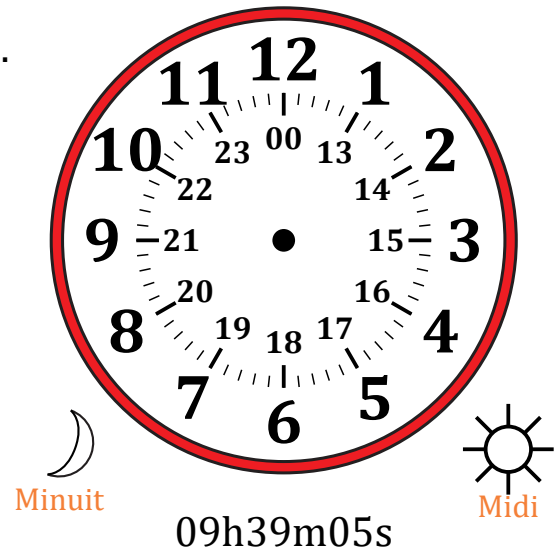

Place d'Aiguilles sur Une Horloge Analogique (A)

Nom: _____

Date: _____

Placer les aiguilles de l'horloge pour qu'elles montrent le temps indiqué.

1.

2.

3.

4.

Place d'Aiguilles sur Une Horloge Analogique (C) Solutions

Nom: _____

Date: _____

Placer les aiguilles de l'horloge pour qu'elles montrent le temps indiqué.

1.

2.

3.

4.

Place d'Aiguilles sur Une Horloge Analogique (D)

Nom: _____

Date: _____

Placer les aiguilles de l'horloge pour qu'elles montrent le temps indiqué.

1.

2.

3.

4.

Place d'Aiguilles sur Une Horloge Analogique (D) Solutions

Nom: _____

Date: _____

Placer les aiguilles de l'horloge pour qu'elles montrent le temps indiqué.

1.

2.

3.

4.