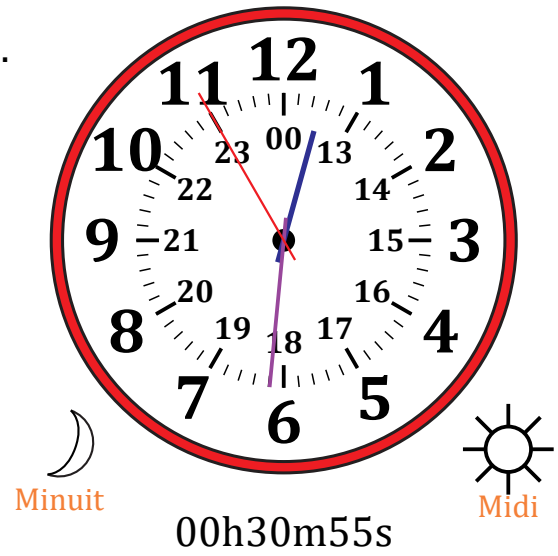

Place d'Aiguilles sur Une Horloge Analogique (A)

Nom: _____

Date: _____

Placer les aiguilles de l'horloge pour qu'elles montrent le temps indiqué.

1.

2.

3.

4.

Place d'Aiguilles sur Une Horloge Analogique (A) Solutions

Nom: _____

Date: _____

Placer les aiguilles de l'horloge pour qu'elles montrent le temps indiqué.

1.

2.

3.

4.

Place d'Aiguilles sur Une Horloge Analogique (B)

Nom: _____

Date: _____

Placer les aiguilles de l'horloge pour qu'elles montrent le temps indiqué.

1.

2.

3.

4.

Place d'Aiguilles sur Une Horloge Analogique (B) Solutions

Nom: _____

Date: _____

Placer les aiguilles de l'horloge pour qu'elles montrent le temps indiqué.

1.

2.

3.

4.