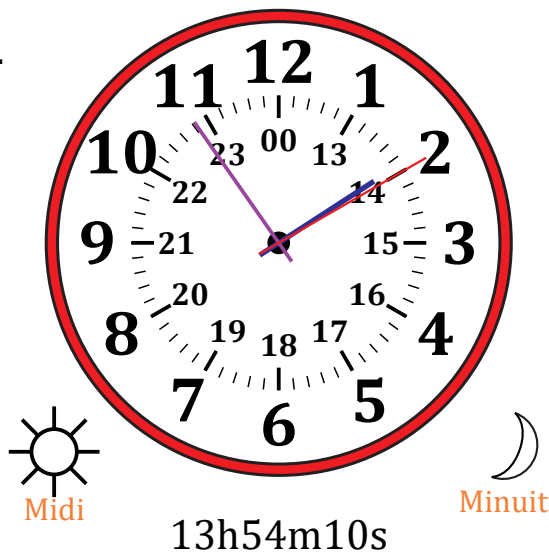

Place d'Aiguilles sur Une Horloge Analogique (A)

Nom: _____

Date: _____

Placer les aiguilles de l'horloge pour qu'elles montrent le temps indiqué.

1.

2.

3.

4.

Place d'Aiguilles sur Une Horloge Analogique (A) Solutions

Nom: _____

Date: _____

Placer les aiguilles de l'horloge pour qu'elles montrent le temps indiqué.

1.

2.

3.

4.

Place d'Aiguilles sur Une Horloge Analogique (B)

Nom: _____

Date: _____

Placer les aiguilles de l'horloge pour qu'elles montrent le temps indiqué.

1.

2.

3.

4.

Place d'Aiguilles sur Une Horloge Analogique (H) Solutions

Nom: _____

Date: _____

Placer les aiguilles de l'horloge pour qu'elles montrent le temps indiqué.

1.

2.

3.

4.