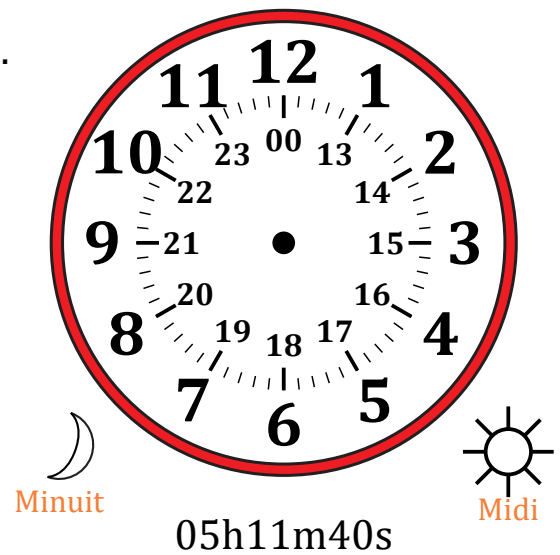

Place d'Aiguilles sur Une Horloge Analogique (A)

Nom: _____

Date: _____

Placer les aiguilles de l'horloge pour qu'elles montrent le temps indiqué.

1.

2.

3.

4.

Place d'Aiguilles sur Une Horloge Analogique (A) Solutions

Nom: _____

Date: _____

Placer les aiguilles de l'horloge pour qu'elles montrent le temps indiqué.

1.

2.

3.

4.

Place d'Aiguilles sur Une Horloge Analogique (B)

Nom: _____

Date: _____

Placer les aiguilles de l'horloge pour qu'elles montrent le temps indiqué.

1.

2.

3.

4.

Place d'Aiguilles sur Une Horloge Analogique (H)

Nom: _____

Date: _____

Placer les aiguilles de l'horloge pour qu'elles montrent le temps indiqué.

1.

2.

3.

4.