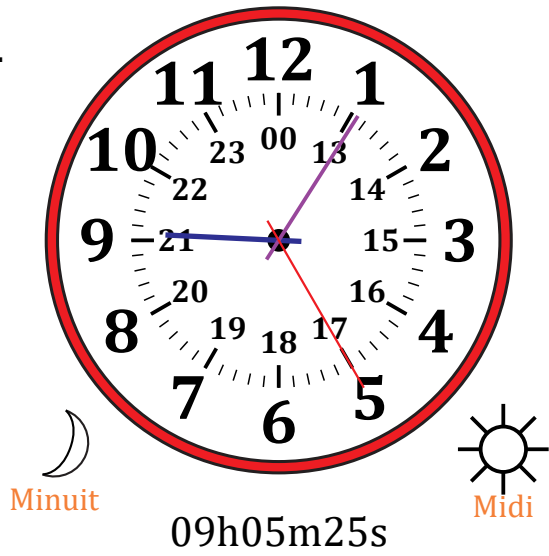

Place d'Aiguilles sur Une Horloge Analogique (H) Solutions

Nom: _____

Date: _____

Placer les aiguilles de l'horloge pour qu'elles montrent le temps indiqué.

1.