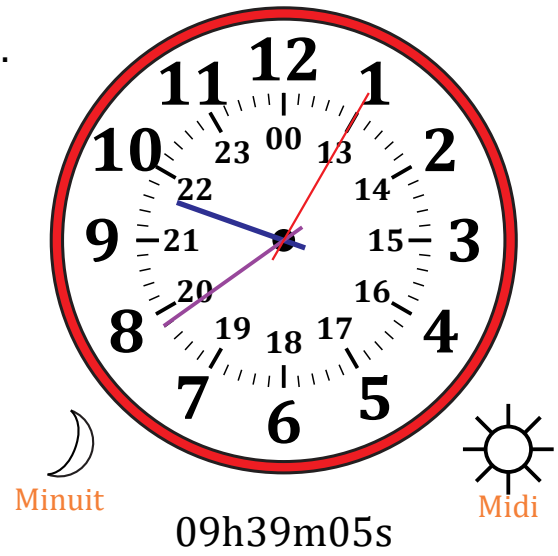

Place d'Aiguilles sur Une Horloge Analogique (A)

Nom: _____

Date: _____

Placer les aiguilles de l'horloge pour qu'elles montrent le temps indiqué.

1.

2.

3.

4.

Place d'Aiguilles sur Une Horloge Analogique (B)

Nom: _____

Date: _____

Placer les aiguilles de l'horloge pour qu'elles montrent le temps indiqué.

1.

2.

3.

4.

Place d'Aiguilles sur Une Horloge Analogique (D)

Nom: _____

Date: _____

Placer les aiguilles de l'horloge pour qu'elles montrent le temps indiqué.

1.

2.

3.

4.

Place d'Aiguilles sur Une Horloge Analogique (D) Solutions

Nom: _____

Date: _____

Placer les aiguilles de l'horloge pour qu'elles montrent le temps indiqué.

1.

2.

3.

4.