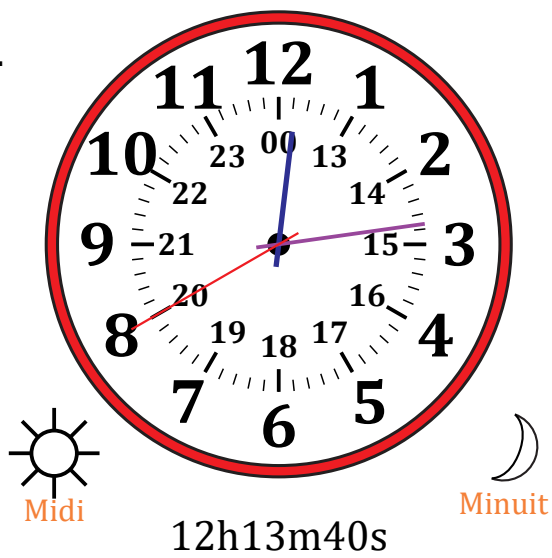

Place d'Aiguilles sur Une Horloge Analogique (F) Solutions

Nom: _____

Date: _____

Placer les aiguilles de l'horloge pour qu'elles montrent le temps indiqué.

1.