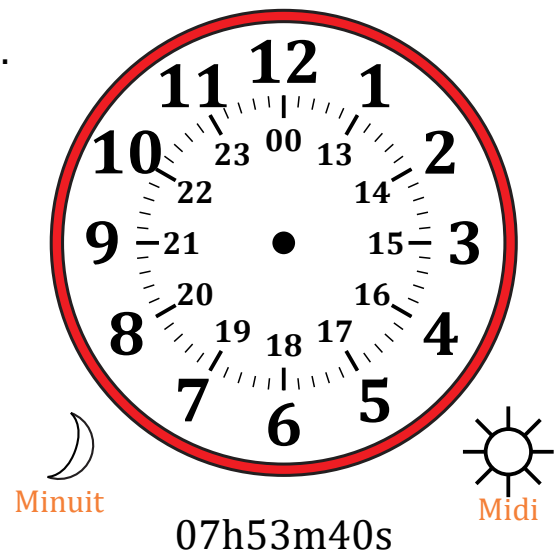

Place d'Aiguilles sur Une Horloge Analogique (A)

Nom: _____

Date: _____

Placer les aiguilles de l'horloge pour qu'elles montrent le temps indiqué.

1.

2.

3.

4.

Place d'Aiguilles sur Une Horloge Analogique (A) Solutions

Nom: _____

Date: _____

Placer les aiguilles de l'horloge pour qu'elles montrent le temps indiqué.

1.

2.

3.

4.

Place d'Aiguilles sur Une Horloge Analogique (B)

Nom: _____

Date: _____

Placer les aiguilles de l'horloge pour qu'elles montrent le temps indiqué.

1.

2.

3.

4.

Place d'Aiguilles sur Une Horloge Analogique (B) Solutions

Nom: _____

Date: _____

Placer les aiguilles de l'horloge pour qu'elles montrent le temps indiqué.

1.

2.

3.

4.