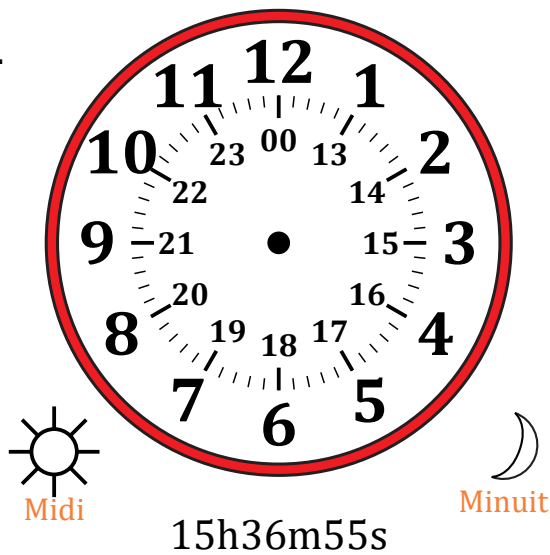

Place d'Aiguilles sur Une Horloge Analogique (B)

Nom: _____

Date: _____

Placer les aiguilles de l'horloge pour qu'elles montrent le temps indiqué.

1.

2.

3.

4.

Place d'Aiguilles sur Une Horloge Analogique (B) Solutions

Nom: _____

Date: _____

Placer les aiguilles de l'horloge pour qu'elles montrent le temps indiqué.

1.

2.

3.

4.

Place d'Aiguilles sur Une Horloge Analogique (C)

Nom: _____

Date: _____

Placer les aiguilles de l'horloge pour qu'elles montrent le temps indiqué.

1.

2.

3.

4.

Place d'Aiguilles sur Une Horloge Analogique (C) Solutions

Nom: _____

Date: _____

Placer les aiguilles de l'horloge pour qu'elles montrent le temps indiqué.

1.

2.

3.

4.