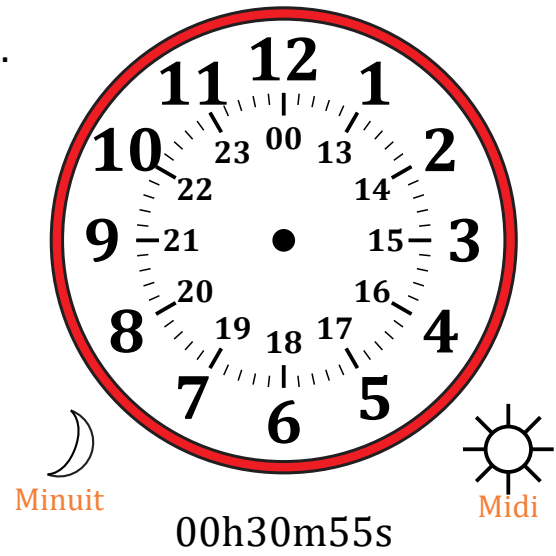

Place d'Aiguilles sur Une Horloge Analogique (A)

Nom: _____

Date: _____

Placer les aiguilles de l'horloge pour qu'elles montrent le temps indiqué.

1.

2.

3.

4.

Place d'Aiguilles sur Une Horloge Analogique (A) Solutions

Nom: _____

Date: _____

Placer les aiguilles de l'horloge pour qu'elles montrent le temps indiqué.

1.

2.

3.

4.

Place d'Aiguilles sur Une Horloge Analogique (B)

Nom: _____

Date: _____

Placer les aiguilles de l'horloge pour qu'elles montrent le temps indiqué.

1.

2.

3.

4.