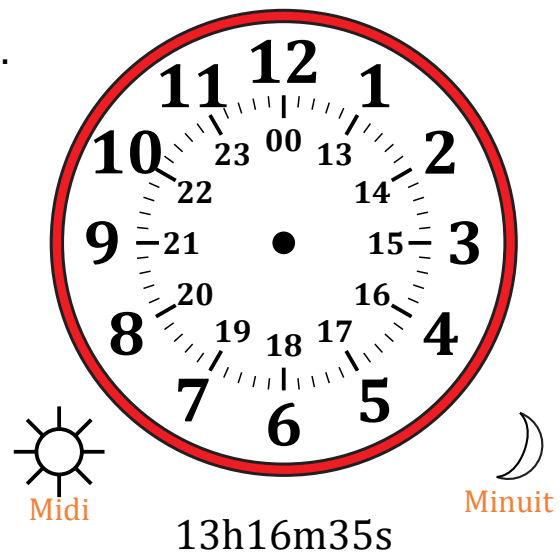

Place d'Aiguilles sur Une Horloge Analogique (A)

Nom: _____

Date: _____

Placer les aiguilles de l'horloge pour qu'elles montrent le temps indiqué.

1.

2.

3.

4.

Place d'Aiguilles sur Une Horloge Analogique (A) Solutions

Nom: _____

Date: _____

Placer les aiguilles de l'horloge pour qu'elles montrent le temps indiqué.

1.

2.

3.

4.

Place d'Aiguilles sur Une Horloge Analogique (B)

Nom: _____

Date: _____

Placer les aiguilles de l'horloge pour qu'elles montrent le temps indiqué.

1.

2.

3.

4.

Place d'Aiguilles sur Une Horloge Analogique (G)

Nom: _____

Date: _____

Placer les aiguilles de l'horloge pour qu'elles montrent le temps indiqué.

1.

2.

3.

4.