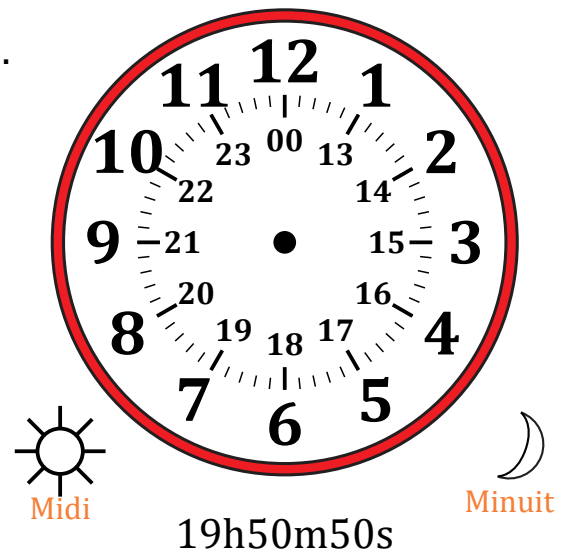

Place d'Aiguilles sur Une Horloge Analogique (J)

Nom: _____

Date: _____

Placer les aiguilles de l'horloge pour qu'elles montrent le temps indiqué.

1.

2.

3.

4.