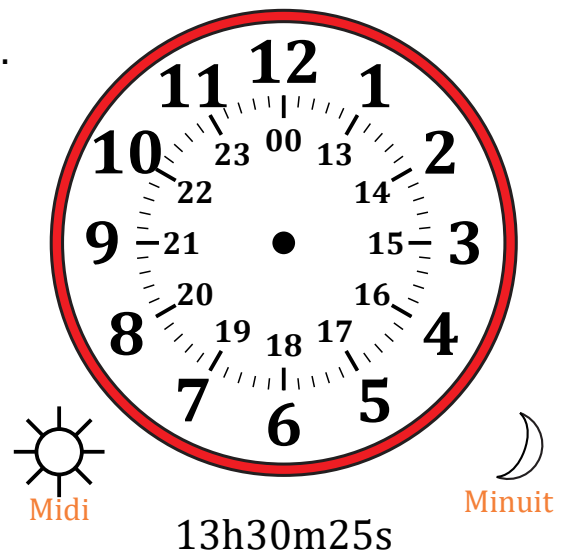

Place d'Aiguilles sur Une Horloge Analogique (A)

Nom: _____

Date: _____

Placer les aiguilles de l'horloge pour qu'elles montrent le temps indiqué.

1.

2.

3.

4.

Place d'Aiguilles sur Une Horloge Analogique (C) Solutions

Nom: _____

Date: _____

Placer les aiguilles de l'horloge pour qu'elles montrent le temps indiqué.

1.

2.

3.

4.

Place d'Aiguilles sur Une Horloge Analogique (D)

Nom: _____

Date: _____

Placer les aiguilles de l'horloge pour qu'elles montrent le temps indiqué.

1.

2.

3.

4.

Place d'Aiguilles sur Une Horloge Analogique (D) Solutions

Nom: _____

Date: _____

Placer les aiguilles de l'horloge pour qu'elles montrent le temps indiqué.

1.

2.

3.

4.