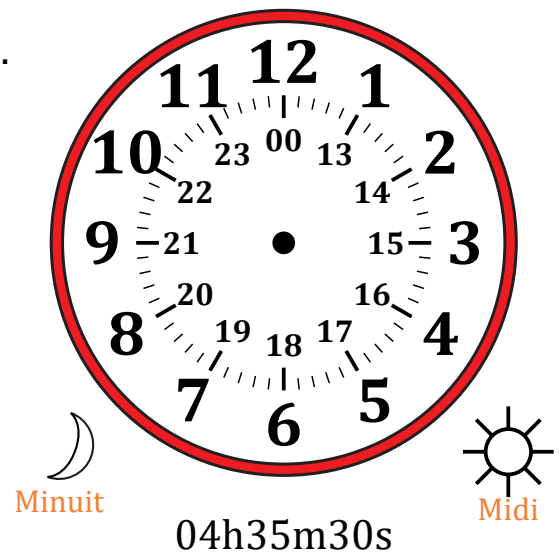

Place d'Aiguilles sur Une Horloge Analogique (B)

Nom: _____

Date: _____

Placer les aiguilles de l'horloge pour qu'elles montrent le temps indiqué.

1.

2.

3.

4.

Place d'Aiguilles sur Une Horloge Analogique (B) Solutions

Nom: _____

Date: _____

Placer les aiguilles de l'horloge pour qu'elles montrent le temps indiqué.

1.

2.

3.

4.

Place d'Aiguilles sur Une Horloge Analogique (C)

Nom: _____

Date: _____

Placer les aiguilles de l'horloge pour qu'elles montrent le temps indiqué.

1.

2.

3.

4.

Place d'Aiguilles sur Une Horloge Analogique (C) Solutions

Nom: _____

Date: _____

Placer les aiguilles de l'horloge pour qu'elles montrent le temps indiqué.

1.

2.

3.

4.