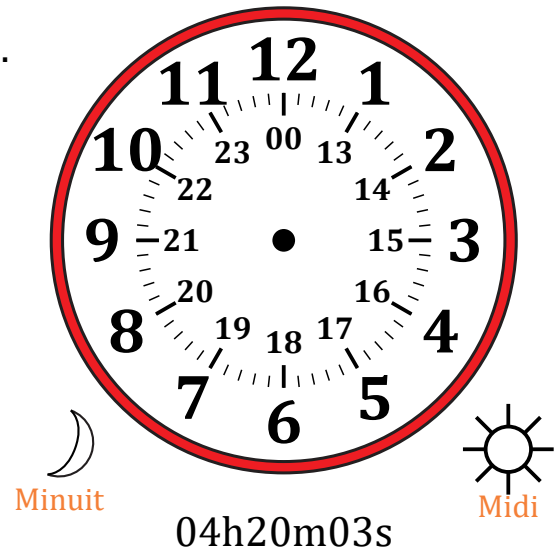

Place d'Aiguilles sur Une Horloge Analogique (B)

Nom: _____

Date: _____

Placer les aiguilles de l'horloge pour qu'elles montrent le temps indiqué.

1.

2.

3.

4.

Place d'Aiguilles sur Une Horloge Analogique (B) Solutions

Nom: _____

Date: _____

Placer les aiguilles de l'horloge pour qu'elles montrent le temps indiqué.

1.

2.

3.

4.