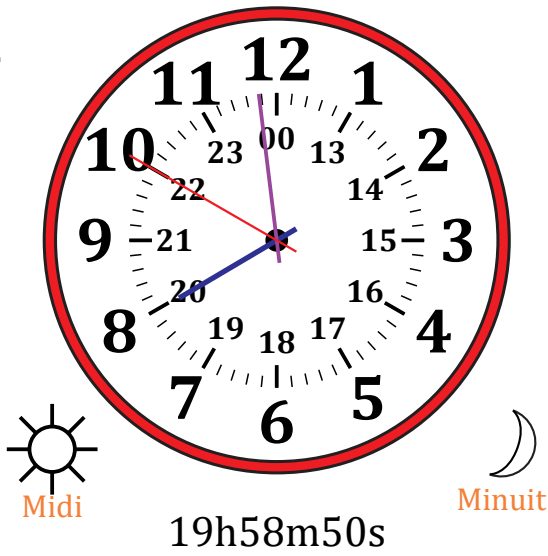

Place d'Aiguilles sur Une Horloge Analogique (B)

Nom: _____

Date: _____

Placer les aiguilles de l'horloge pour qu'elles montrent le temps indiqué.

1.

2.

3.

4.

Place d'Aiguilles sur Une Horloge Analogique (B) Solutions

Nom: _____

Date: _____

Placer les aiguilles de l'horloge pour qu'elles montrent le temps indiqué.

1.

2.

3.

4.