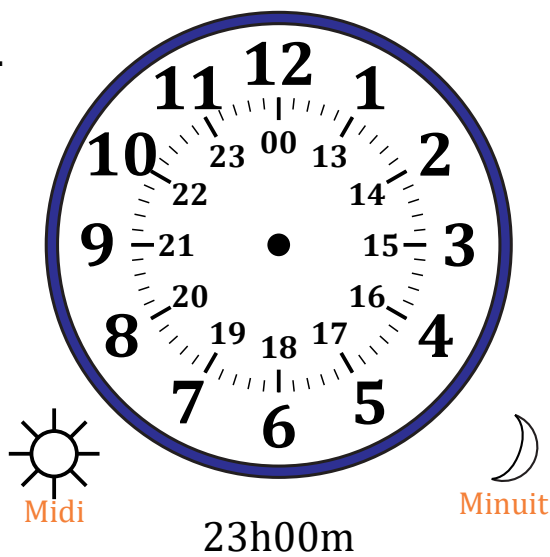

Place d'Aiguilles sur Une Horloge Analogique (J)

Nom: _____

Date: _____

Placer les aiguilles de l'horloge pour qu'elles montrent le temps indiqué.

1.

2.

3.

4.