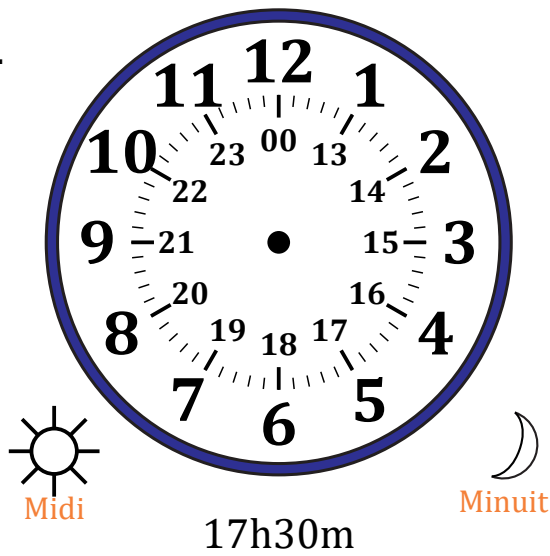

Place d'Aiguilles sur Une Horloge Analogique (J)

Nom: _____

Date: _____

Placer les aiguilles de l'horloge pour qu'elles montrent le temps indiqué.

1.

2.

3.

4.