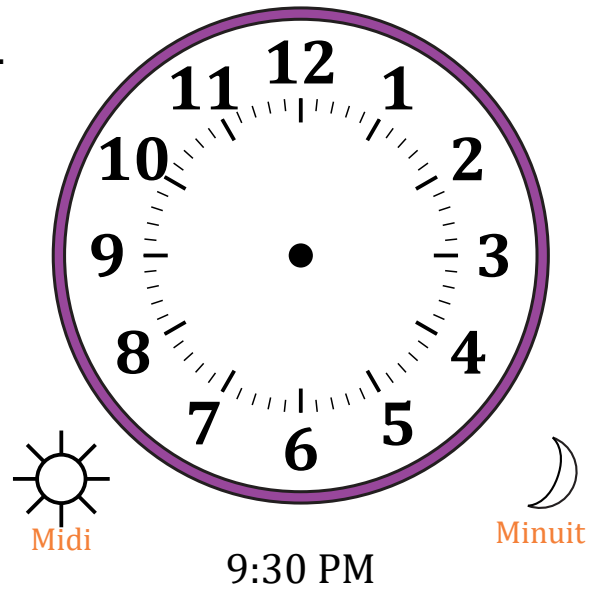

# Place d'Aiguilles sur Une Horloge Analogique (F)

Nom: \_\_\_\_\_

Date: \_\_\_\_\_

Placer les aiguilles de l'horloge pour qu'elles montrent le temps indiqué.

1.

2.

3.

4.

# Place d'Aiguilles sur Une Horloge Analogique (F) Solutions

Nom: \_\_\_\_\_

Date: \_\_\_\_\_

Placer les aiguilles de l'horloge pour qu'elles montrent le temps indiqué.

1.

2.

3.

4.