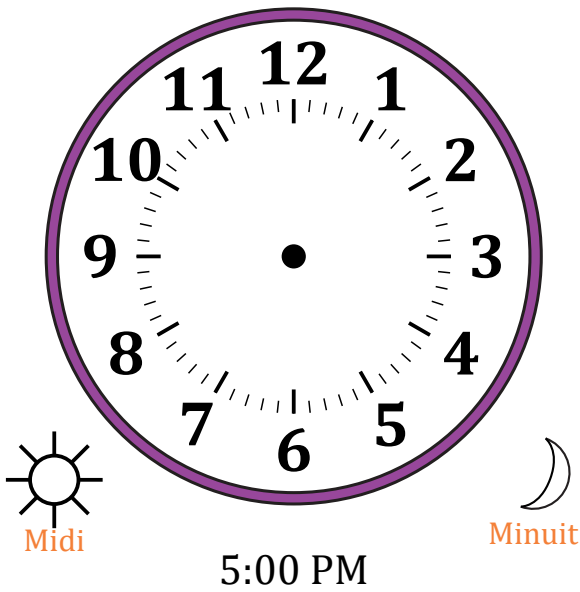

# Place d'Aiguilles sur Une Horloge Analogique (F)

Nom: \_\_\_\_\_

Date: \_\_\_\_\_

Placer les aiguilles de l'horloge pour qu'elles montrent le temps indiqué.

1.

2.

3.

4.

# Place d'Aiguilles sur Une Horloge Analogique (F) Solutions

Nom: \_\_\_\_\_

Date: \_\_\_\_\_

Placer les aiguilles de l'horloge pour qu'elles montrent le temps indiqué.

1.

2.

3.

4.