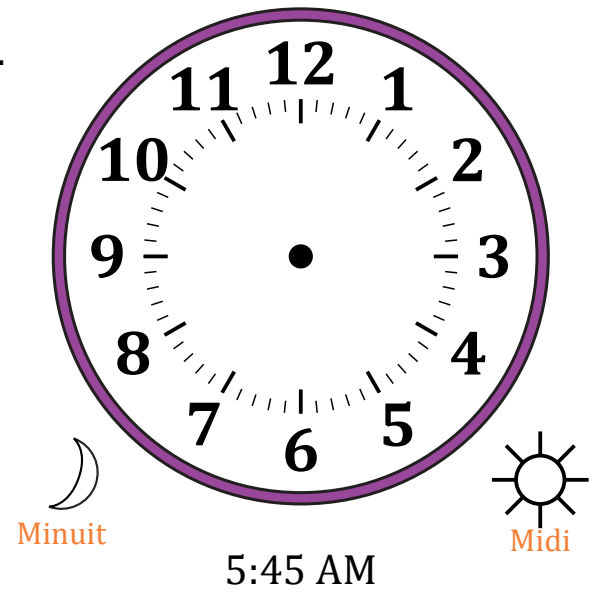

# Place d'Aiguilles sur Une Horloge Analogique (F)

Nom: \_\_\_\_\_

Date: \_\_\_\_\_

Placer les aiguilles de l'horloge pour qu'elles montrent le temps indiqué.

1.

2.

3.

4.

# Place d'Aiguilles sur Une Horloge Analogique (F) Solutions

Nom: \_\_\_\_\_

Date: \_\_\_\_\_

Placer les aiguilles de l'horloge pour qu'elles montrent le temps indiqué.

1.

2.

3.

4.