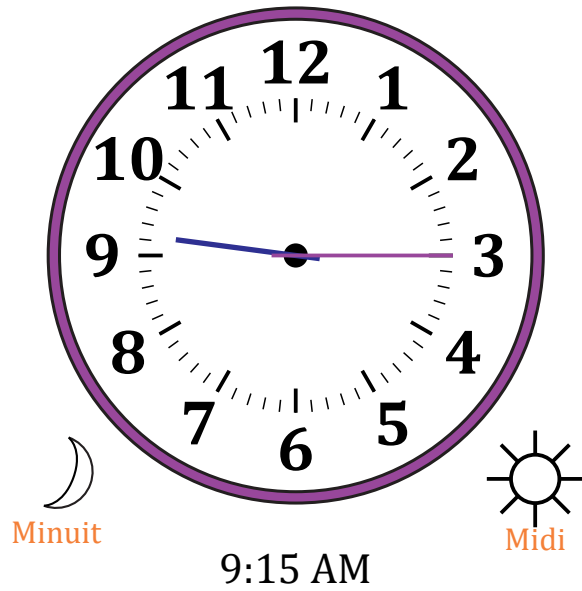

# Place d'Aiguilles sur Une Horloge Analogique (F)

Nom: \_\_\_\_\_

Date: \_\_\_\_\_

Placer les aiguilles de l'horloge pour qu'elles montrent le temps indiqué.

1.

2.

3.

4.

# Place d'Aiguilles sur Une Horloge Analogique (F) Solutions

Nom: \_\_\_\_\_

Date: \_\_\_\_\_

Placer les aiguilles de l'horloge pour qu'elles montrent le temps indiqué.

1.

2.

3.

4.