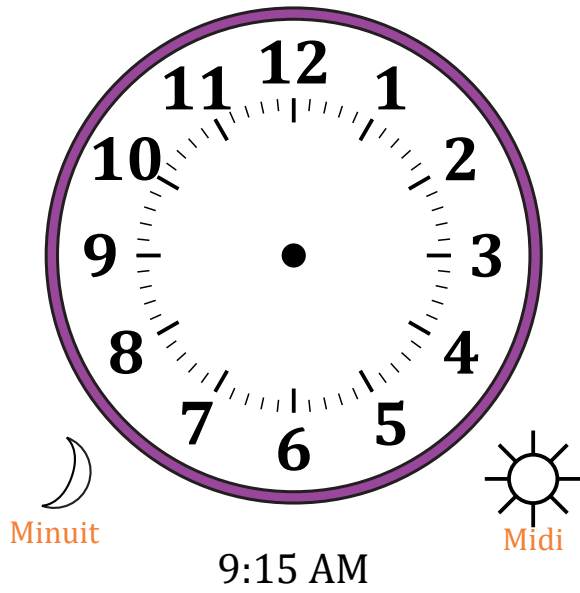

# Place d'Aiguilles sur Une Horloge Analogique (F)

Nom: \_\_\_\_\_

Date: \_\_\_\_\_

Placer les aiguilles de l'horloge pour qu'elles montrent le temps indiqué.

1.

2.

3.

4.

# Place d'Aiguilles sur Une Horloge Analogique (F) Solutions

Nom: \_\_\_\_\_

Date: \_\_\_\_\_

Placer les aiguilles de l'horloge pour qu'elles montrent le temps indiqué.

1.

2.

3.

4.